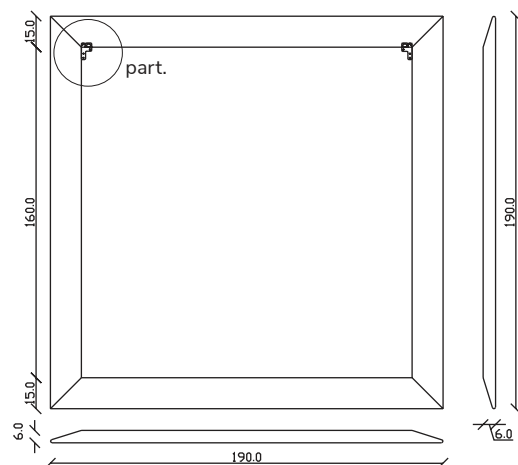

art. A114  
H 190 L 40 cm

art. A126

H 155 L 155 cm

### PARTICOLARE MONTAGGIO FISCHER / detail fitting fischer

art. A125  
H 190 L 190 cm

SPECCHIO VISTA FRONTALE / front view mirror

SPECCHIO VISTA RETRO / rear view mirror

PARTICOLARE MONTAGGIO FISCHER / detail fitting fischer