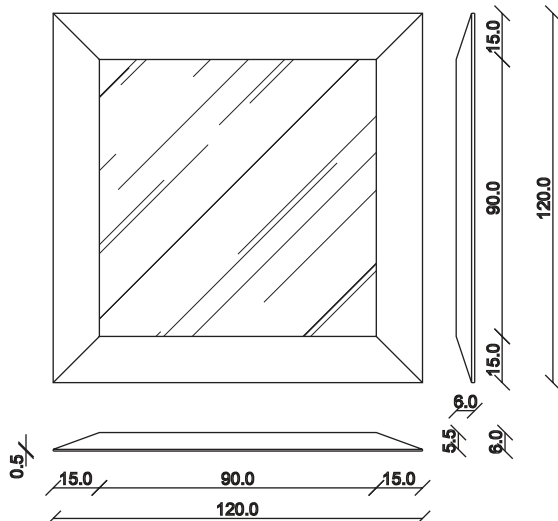

art. A085
H 120 L 120 cm

SPECCHIO VISTA FRONTALE / front view mirror