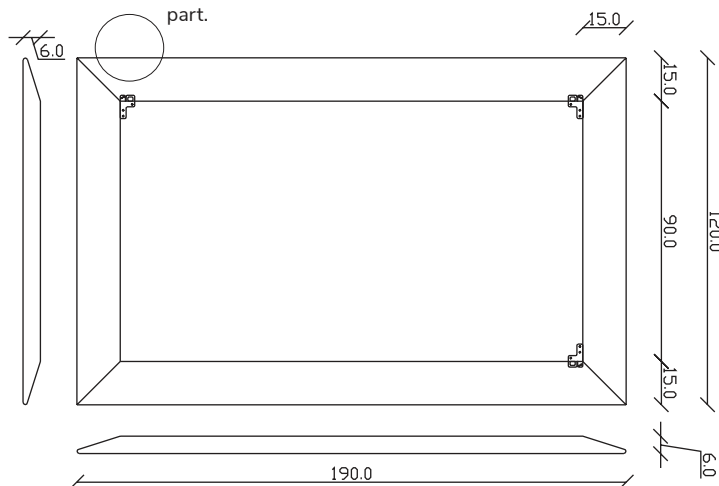

### PARTICOLARE MONTAGGIO FISCHER / detail fitting fischer

art. A127  
H 190 L 120 cm

SPECCHIO VISTA FRONTALE / front view mirror

SPECCHIO VISTA RETRO / rear view mirror

PARTICOLARE MONTAGGIO FISCHER / detail fitting fischer

art. A126

H 155 L 155 cm