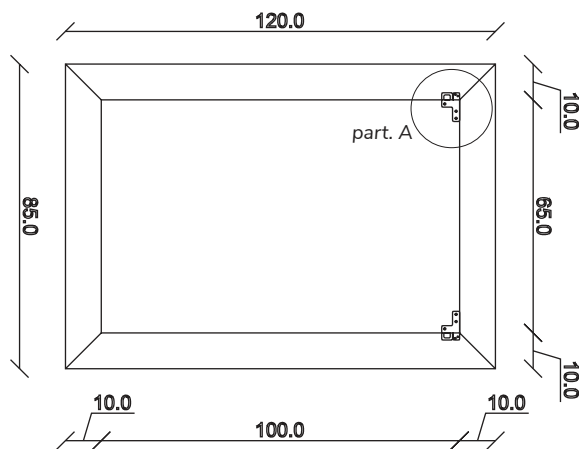

art. A114  
H 190 L 40 cm

### PARTICOLARE MONTAGGIO FISCHER / detail fitting fischer

art. A082  
H 85 L 85 cm

SPECCHIO VISTA FRONTALE / front view mirror

SPECCHIO VISTA RETRO / rear view mirror

PARTICOLARE MONTAGGIO FISCHER / detail fitting fischer

art. A083  
H 120 L 85 cm

SPECCHIO VISTA FRONTALE / front view mirror

SPECCHIO VISTA RETRO / rear view mirror

PARTICOLARE MONTAGGIO FISCHER / detail fitting fischer

art. A084  
H 155 L 85 cm

art. A126

H 155 L 155 cm