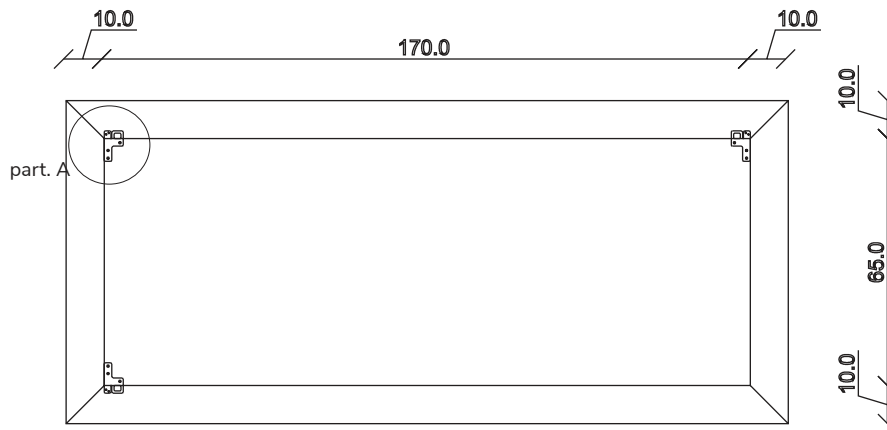

### PARTICOLARE MONTAGGIO FISCHER / detail fitting fischer

art. A044  
H 190 L 85 cm

SPECCHIO VISTA FRONTALE / front view mirror

SPECCHIO VISTA RETRO / rear view mirror

PARTICOLARE MONTAGGIO FISCHER / detail fitting fischer

art. A085  
H 120 L 120 cm