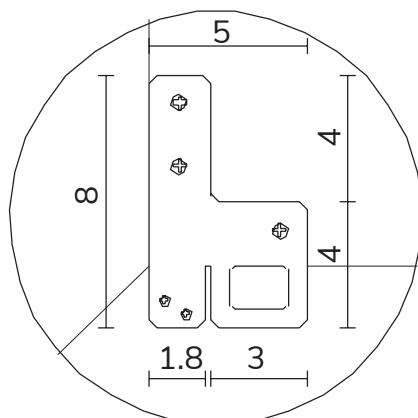

### PARTICOLARE MONTAGGIO FISCHER / detail fitting fischer

art. A082  
H 85 L 85 cm

SPECCHIO VISTA FRONTALE / front view mirror

SPECCHIO VISTA RETRO / rear view mirror

PARTICOLARE MONTAGGIO FISCHER / detail fitting fischer

art. A083  
H 120 L 85 cm

SPECCHIO VISTA FRONTALE / front view mirror

SPECCHIO VISTA RETRO / rear view mirror

PARTICOLARE MONTAGGIO FISCHER / detail fitting fischer

art. A084  
H 155 L 85 cm