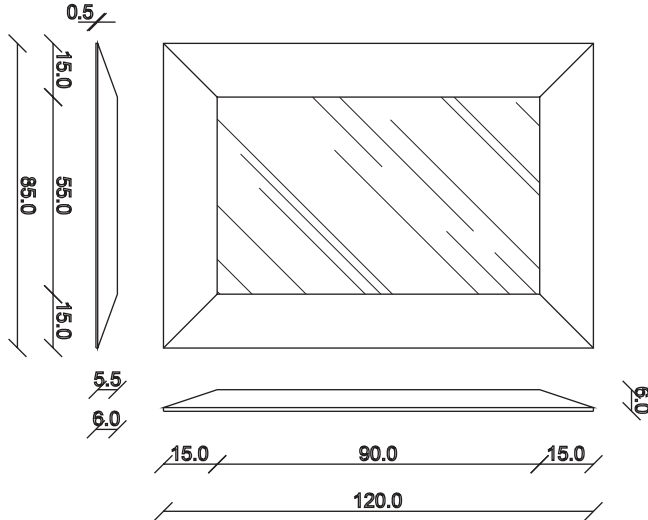

art. A083
H 120 L 85 cm

SPECCHIO VISTA FRONTALE / front view mirror