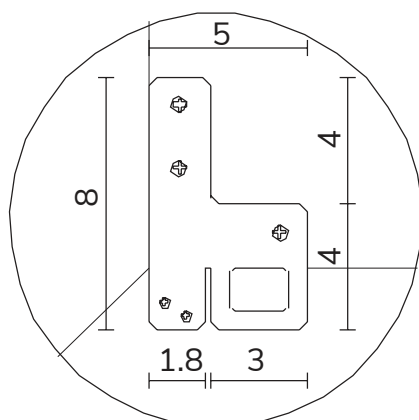

### PARTICOLARE MONTAGGIO FISCHER / detail fitting fischer

art. A127  
H 190 L 120 cm

SPECCHIO VISTA FRONTALE / front view mirror

SPECCHIO VISTA RETRO / rear view mirror

PARTICOLARE MONTAGGIO FISCHER / detail fitting fischer

art. A126

H 155 L 155 cm

### SPECCHIO VISTA FRONTALE / front view mirror

### PARTICOLARE MONTAGGIO FISCHER / detail fitting fischer

art. A125  
H 190 L 190 cm

SPECCHIO VISTA FRONTALE / front view mirror

SPECCHIO VISTA RETRO / rear view mirror

PARTICOLARE MONTAGGIO FISCHER / detail fitting fischer