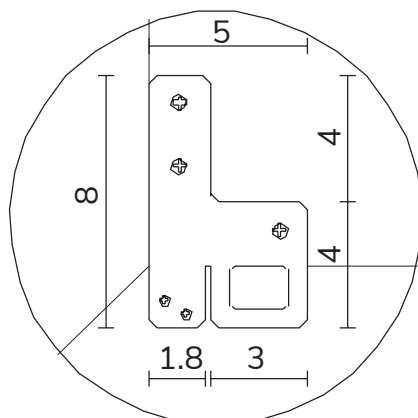

### PARTICOLARE MONTAGGIO FISCHER / detail fitting fischer

art. A127  
H 190 L 120 cm

SPECCHIO VISTA FRONTALE / front view mirror

SPECCHIO VISTA RETRO / rear view mirror

PARTICOLARE MONTAGGIO FISCHER / detail fitting fischer

art. A126

H 155 L 155 cm