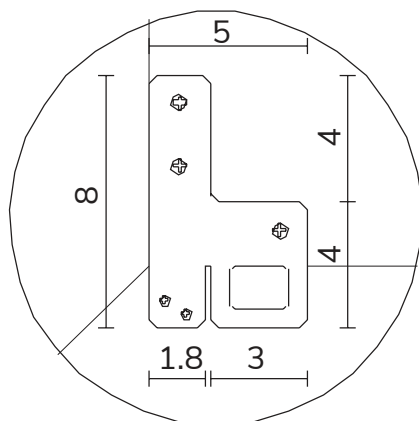

PARTICOLARE MONTAGGIO FISCHER / detail fitting fischer