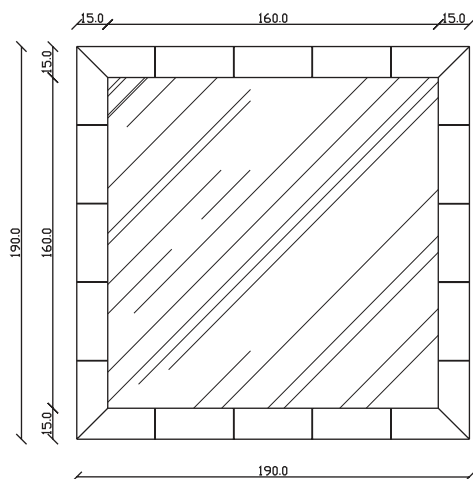

art. A114  
H 190 L 40 cm

art. A126

H 155 L 155 cm

### PARTICOLARE MONTAGGIO FISCHER / detail fitting fischer

art. A125  
H 190 L 190 cm

SPECCHIO VISTA FRONTALE / front view mirror

SPECCHIO VISTA RETRO / rear view mirror

PARTICOLARE MONTAGGIO FISCHER / detail fitting fischer