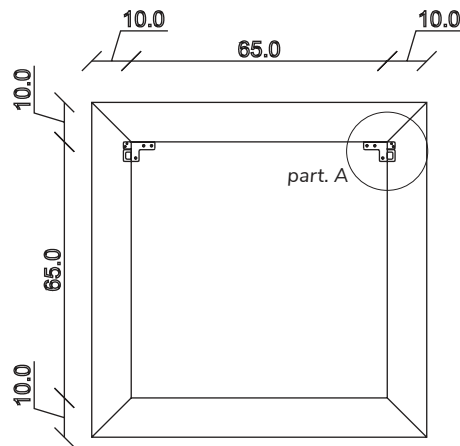

art. A114  
H 190 L 40 cm

### PARTICOLARE MONTAGGIO FISCHER / detail fitting fischer

art. A082  
H 85 L 85 cm

SPECCHIO VISTA FRONTALE / front view mirror

SPECCHIO VISTA RETRO / rear view mirror

PARTICOLARE MONTAGGIO FISCHER / detail fitting fischer

art. A083  
H 120 L 85 cm

SPECCHIO VISTA FRONTALE / front view mirror

SPECCHIO VISTA RETRO / rear view mirror

PARTICOLARE MONTAGGIO FISCHER / detail fitting fischer

art. A084  
H 155 L 85 cm

art. A126

H 155 L 155 cm