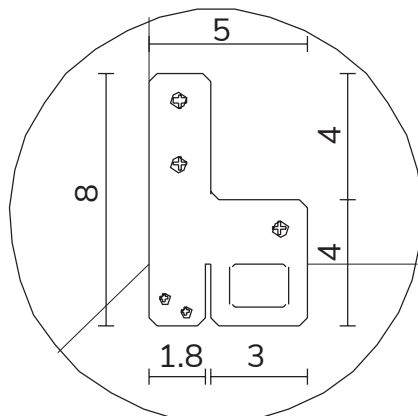

### PARTICOLARE MONTAGGIO FISCHER / detail fitting fischer

art. A044  
H 190 L 85 cm

SPECCHIO VISTA FRONTALE / front view mirror

SPECCHIO VISTA RETRO / rear view mirror

PARTICOLARE MONTAGGIO FISCHER / detail fitting fischer