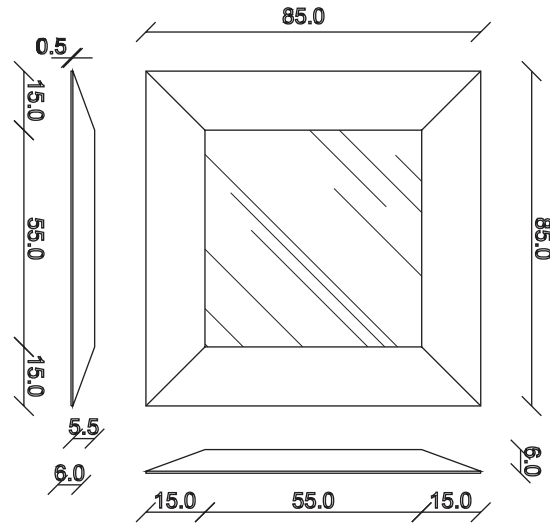

art. A114  
H 190 L 40 cm

### PARTICOLARE MONTAGGIO FISCHER / detail fitting fischer

art. A082  
H 85 L 85 cm

SPECCHIO VISTA FRONTALE / front view mirror

SPECCHIO VISTA RETRO / rear view mirror

PARTICOLARE MONTAGGIO FISCHER / detail fitting fischer