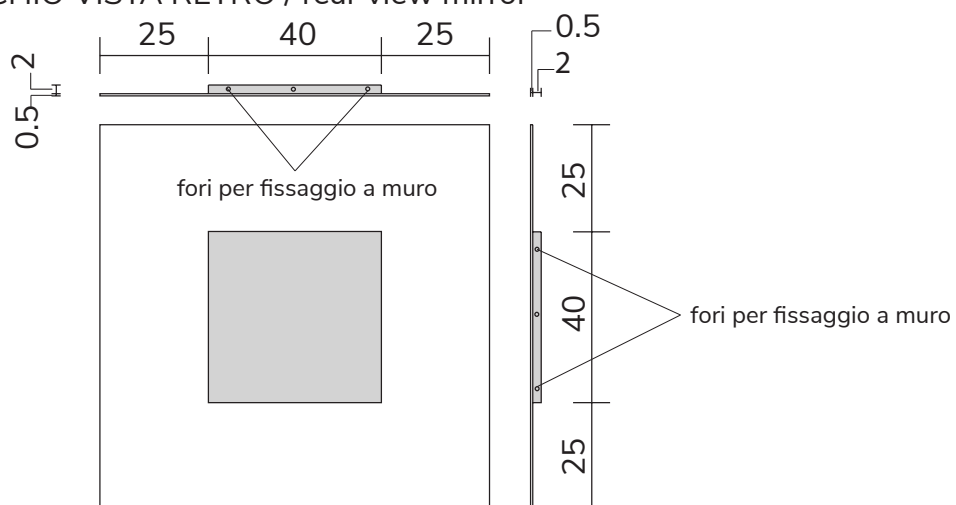

art. A001
H 90 L 90 cm

SPECCHIO VISTA FRONTALE / front view mirror

SPECCHIO VISTA RETRO / rear view mirror

PARTICOLARE MONTAGGIO FISCHER / detail fitting fischer