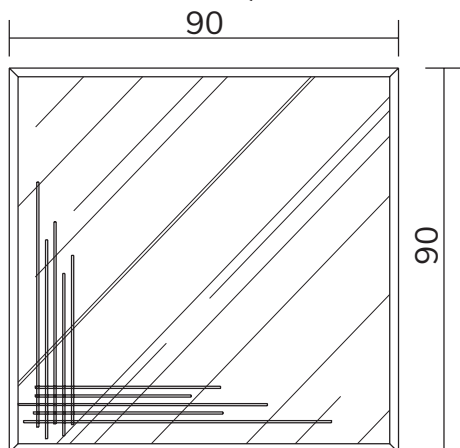

art. A001
H 90 L 90 cm

SPECCHIO VISTA FRONTALE / front view mirror

SPECCHIO VISTA RETRO / rear view mirror

PARTICOLARE MONTAGGIO FISCHER / detail fitting fischer