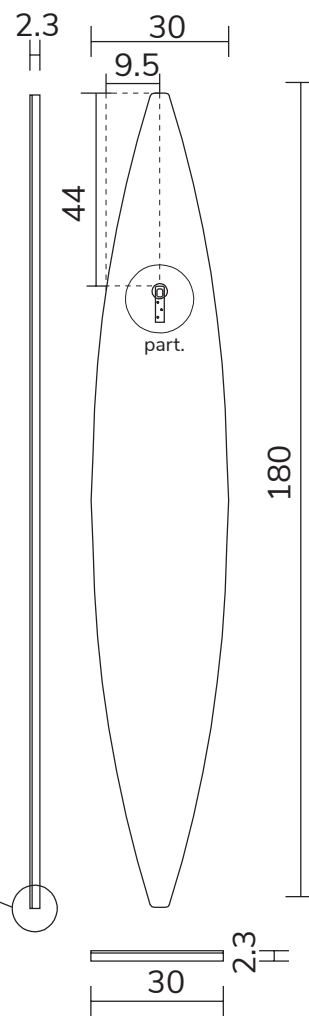

art. A010

H180 L30 cm

SPECCHIO VISTA FRONTALE / front view mirror

SPECCHIO VISTA RETRO / rear view mirror

SPECCHIO / mirror

STRUTTURA / structure

PARTICOLARE MONTAGGIO FISCHER / detail fitting fischer