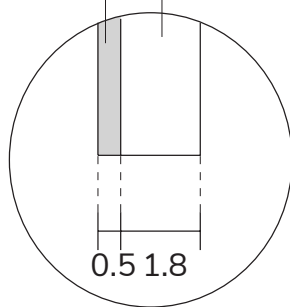

art. A010

H180 L30 cm

SPECCHIO VISTA FRONTALE / front view mirror

SPECCHIO VISTA RETRO / rear view mirror

SPECCHIO / mirror

STRUTTURA / structure

PARTICOLARE MONTAGGIO FISCHER / detail fitting fischer