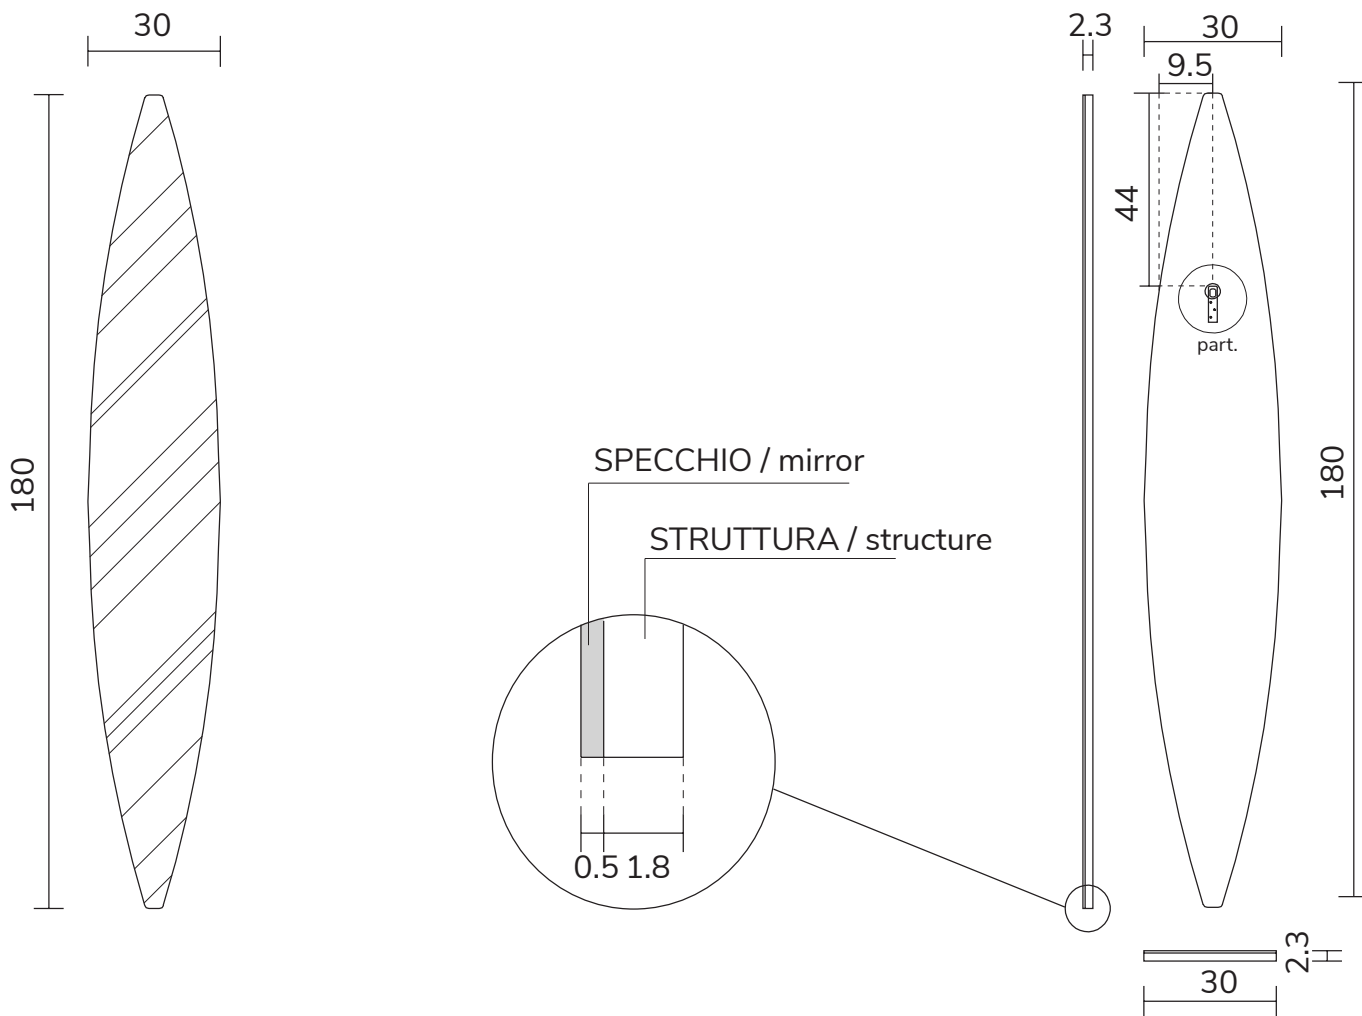

art. A010
H180 L30 cm

SPECCHIO VISTA FRONTALE / front view mirror

SPECCHIO VISTA RETRO / rear view mirror

PARTICOLARE MONTAGGIO FISCHER / detail fitting fischer