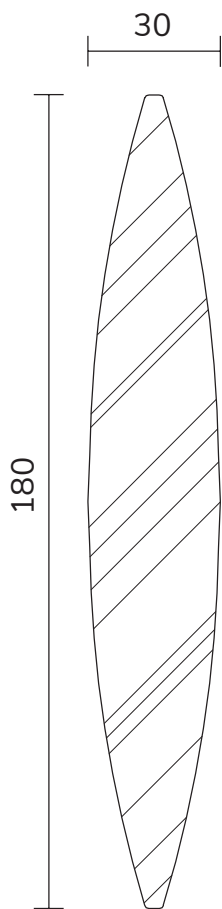

art. A010

H180 L30 cm

SPECCHIO VISTA FRONTALE / front view mirror

SPECCHIO VISTA RETRO / rear view mirror

SPECCHIO / mirror

STRUTTURA / structure

PARTICOLARE MONTAGGIO FISCHER / detail fitting fischer