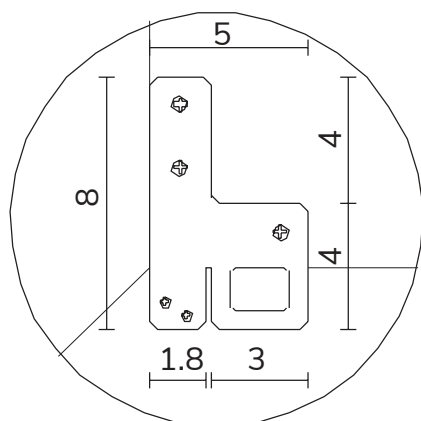

PARTICOLARE MONTAGGIO FISCHER / detail fitting fischer