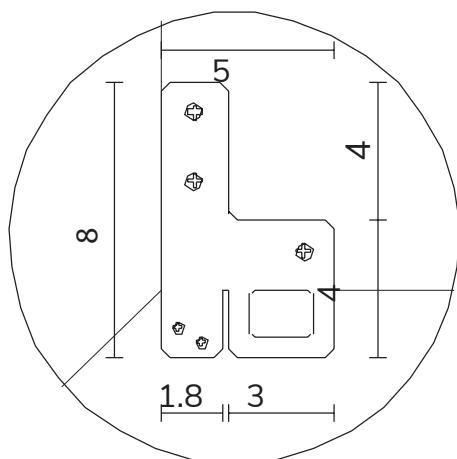

PARTICOLARE MONTAGGIO FISCHER / detail fitting fischer