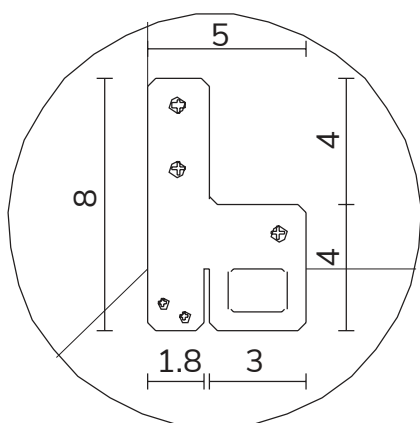

art. A055  
H 190 L 45 cm

### PARTICOLARE MONTAGGIO FISCHER / detail fitting fischer

art. A039  
H 85 L 85 cm

art. A031

H 155 L 85 cm