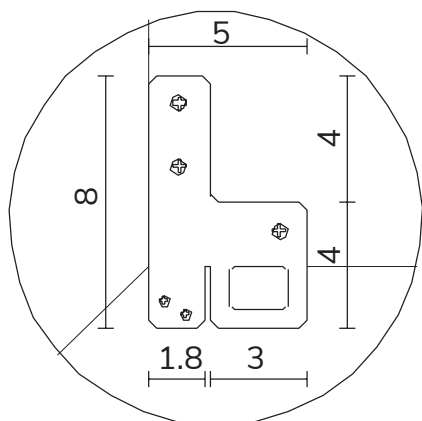

### PARTICOLARE MONTAGGIO FISCHER / detail fitting fischer

art. A123  
H 155 L 155 cm

## PARTICOLARE MONTAGGIO FISCHER / detail fitting fischer

art. A122  
H 190 L 190 cm

SPECCHIO VISTA FRONTALE / front view mirror

SPECCHIO VISTA RETRO / rear view mirror

PARTICOLARE MONTAGGIO FISCHER / particularly fitting fisc her