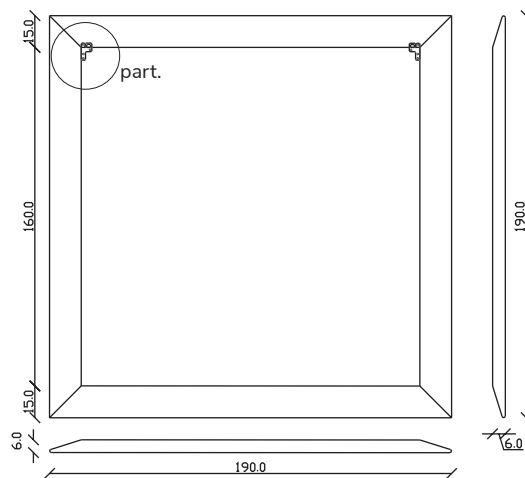

### PARTICOLARE MONTAGGIO FISCHER / detail fitting fischer

art. A123  
H 155 L 155 cm

## PARTICOLARE MONTAGGIO FISCHER / detail fitting fischer

art. A122  
H 190 L 190 cm

SPECCHIO VISTA FRONTALE / front view mirror

SPECCHIO VISTA RETRO / rear view mirror

PARTICOLARE MONTAGGIO FISCHER / particularly fitting fisc her