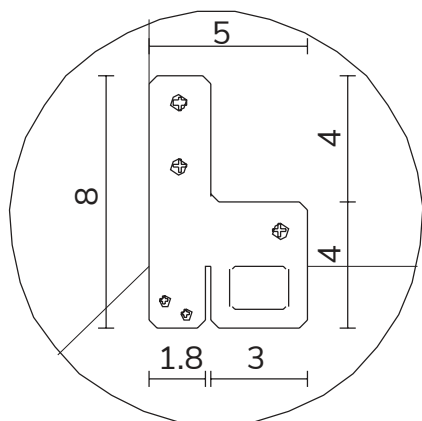

PARTICOLARE MONTAGGIO FISCHER / detail fitting fischer