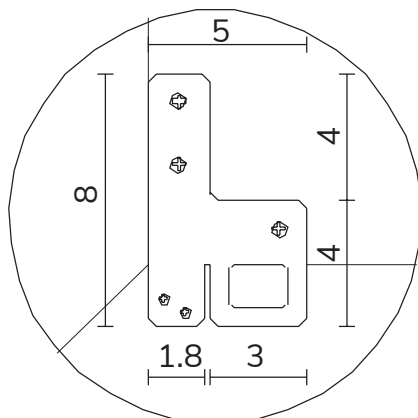

art. A034
H 120 L 120 cm

SPECCHIO VISTA FRONTALE / front view mirror

SPECCHIO VISTA RETRO / rear view mirror

PARTICOLARE MONTAGGIO FISCHER / detail fitting fischer