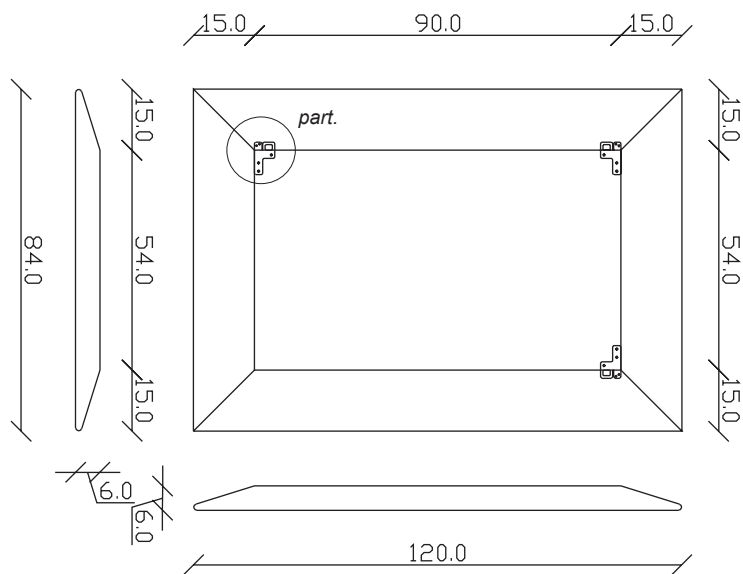

### PARTICOLARE MONTAGGIO FISCHER / detail fitting fischer

art. A037  
H 120 L 85 cm

SPECCHIO VISTA FRONTALE / front view mirror

SPECCHIO VISTA RETRO / rear view mirror

PARTICOLARE MONTAGGIO FISCHER / detail fitting fischer

art. A031

H 155 L 85 cm