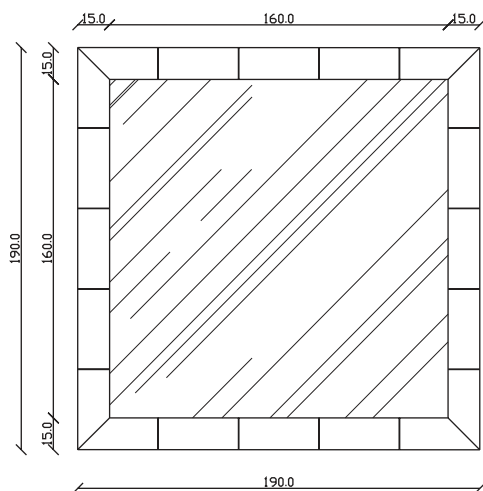

### PARTICOLARE MONTAGGIO FISCHER / detail fitting fischer

art. A123  
H 155 L 155 cm

## PARTICOLARE MONTAGGIO FISCHER / detail fitting fischer

art. A122  
H 190 L 190 cm

SPECCHIO VISTA FRONTALE / front view mirror

SPECCHIO VISTA RETRO / rear view mirror

PARTICOLARE MONTAGGIO FISCHER / particularly fitting fisc her