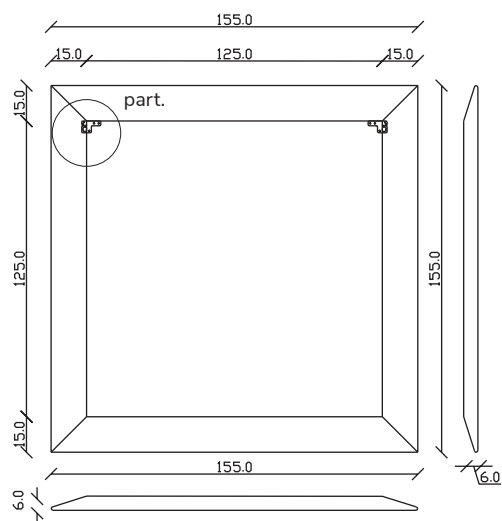

### PARTICOLARE MONTAGGIO FISCHER / detail fitting fischer

art. A091

H 190 L 85 cm

### PARTICOLARE MONTAGGIO FISCHER / detail fitting fischer

art. A124  
H 190 L 120 cm

### PARTICOLARE MONTAGGIO FISCHER / detail fitting fischer

art. A123  
H 155 L 155 cm

## PARTICOLARE MONTAGGIO FISCHER / detail fitting fischer

art. A122  
H 190 L 190 cm

SPECCHIO VISTA FRONTALE / front view mirror

SPECCHIO VISTA RETRO / rear view mirror

PARTICOLARE MONTAGGIO FISCHER / particularly fitting fisc her