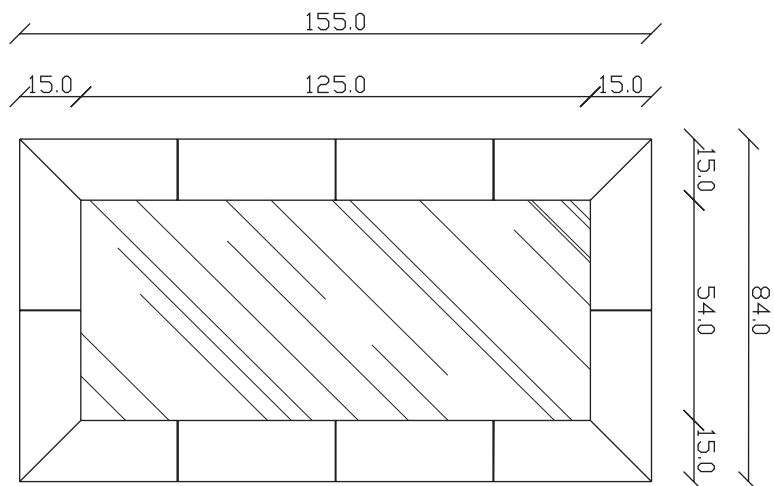

art. A031

H 155 L 85 cm

SPECCHIO VISTA FRONTALE / front view mirror