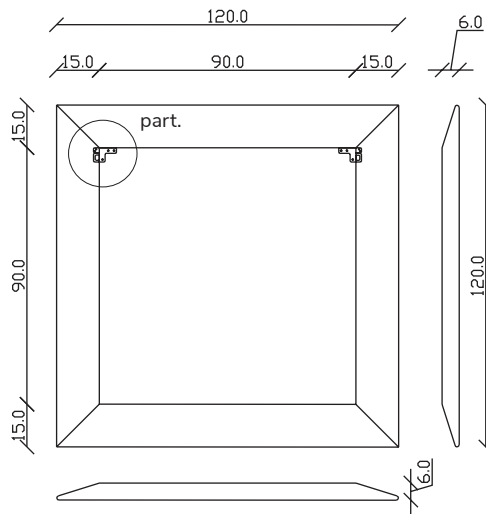

SPECCHIO VISTA RETRO / rear view mirror

PARTICOLARE MONTAGGIO FISCHER / detail fitting fischer