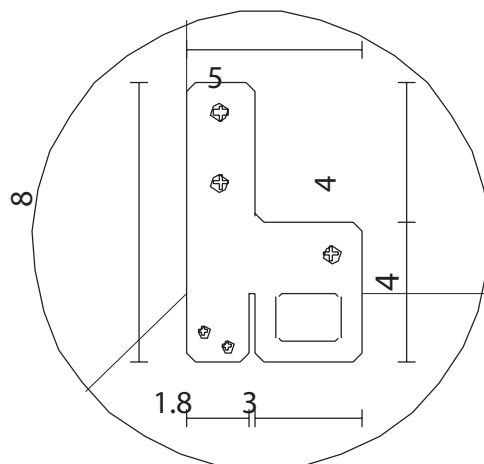

### PARTICOLARE MONTAGGIO FISCHER / detail fitting fischer

art. A037  
H 120 L 85 cm

SPECCHIO VISTA FRONTALE / front view mirror

SPECCHIO VISTA RETRO / rear view mirror

PARTICOLARE MONTAGGIO FISCHER / detail fitting fischer

art. A031

H 155 L 85 cm