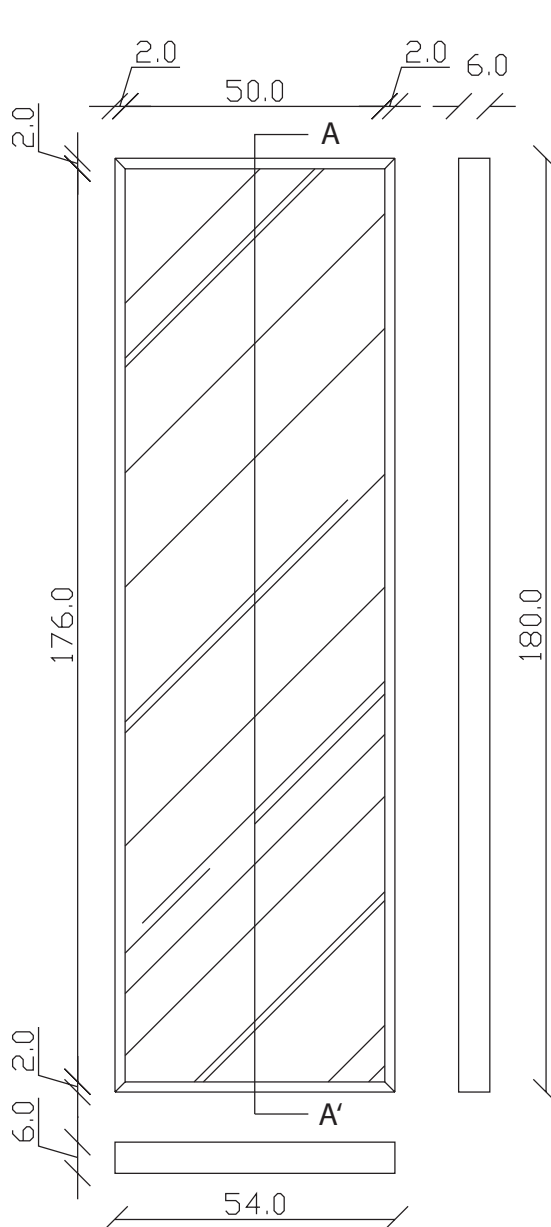

art. A025

H 180 L 54 cm

SPECCHIO VISTA FRONTALE
front view mirror

SPECCHIO VISTA RETRO
rear view mirror

SEZIONE A-A'
section A-A'