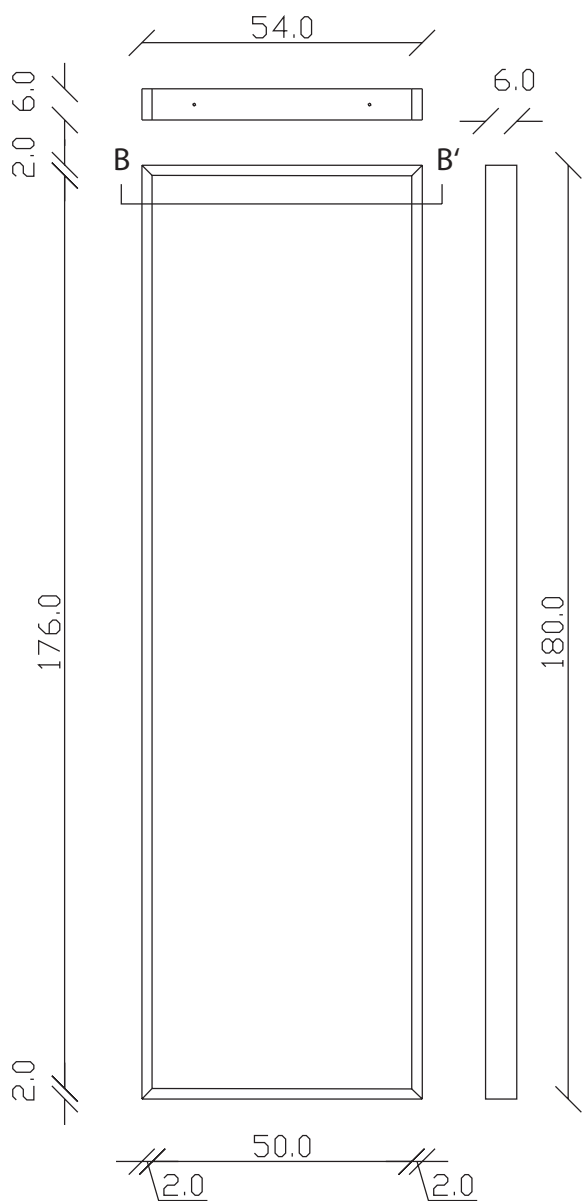

art. A025

H 180 L 54 cm

SPECCHIO VISTA FRONTALE
front view mirror

SPECCHIO VISTA RETRO
rear view mirror

SEZIONE A-A'
section A-A'