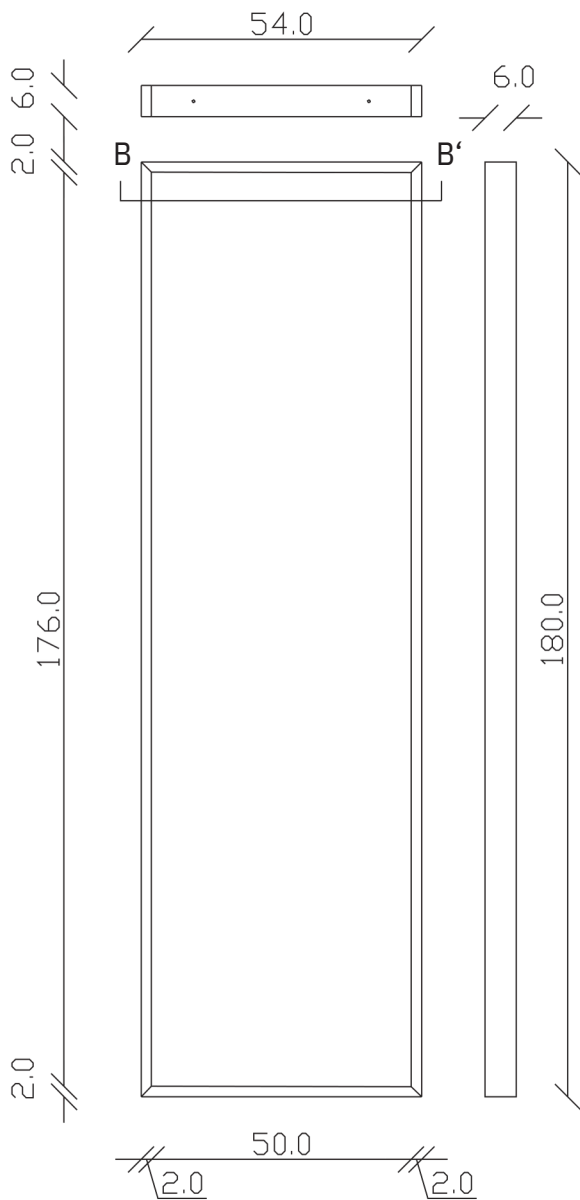

art. A025

H 180 L 54 cm

SPECCHIO VISTA FRONTALE
front view mirror

SPECCHIO VISTA RETRO
rear view mirror

SEZIONE A-A'
section A-A'