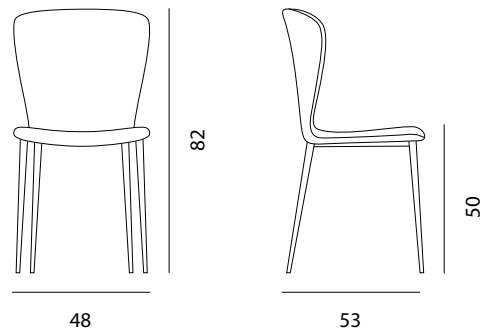

GIÒ

Designed by Riflessi LAB - 2019

Sedia con scocca in tecnopolimero plastico, imbottita e rivestita. Non sfoderabile.

codice	peso
GIOS Dimensioni - cm 48x53 H 82 Hs 50	sedia 8 Kg imballo 20 Kg m ³ 0,41 

GIÒ Sgabello

Designed by Riflessi LAB - 2019

Sgabello con scocca in tecnopolimero plastico, imbottita e rivestita. Non sfoderabile.

codice	peso
GIOB Dimensioni - cm 48x55 H 96/106 Hs 65/75	seduta 8 Kg base 3 Kg imballo m ³ 0,36  seduta  base