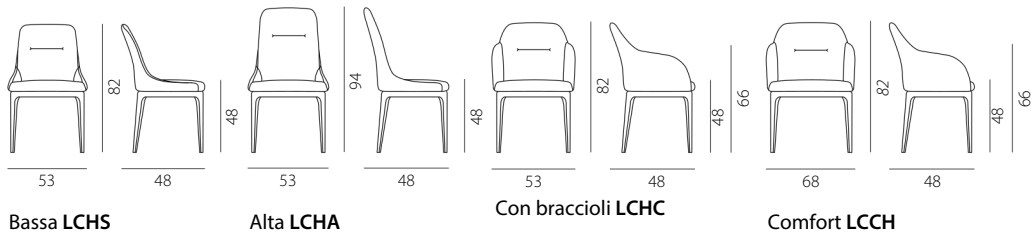

GHC4 - Schienale basso con braccioli

Dimensioni - cm	peso
53 x 55 H 82 Hs 48 braccioli H 66	seduta 7 Kg base 3 Kg imballo cad. m ³ 0,24

GCH4 - COMFORT

Dimensioni - cm	peso
61 x 58 H 82 Hs 48 braccioli H 66	seduta 7 Kg base 3 Kg imballo cad. m ³ 0,24

CHIC Sgabello - 4 GAMBE METALLO

Designed by Riflessi LAB - 2023

Senza braccioli **GBS4**

Con braccioli **GBC4**

GBS4 -Senza braccioli

Dimensioni - cm	peso
50 x 58 H 96/106 Hs 65/75	seduta 6 Kg base 3 Kg m ³ 0,40

GBC4 -Con braccioli

Dimensioni - cm	peso
53 x 58 H 96/106 Hs 65/75 braccioli H 86/92	seduta 6 Kg base 3 Kg m ³ 0,40

CHIC - BASE LEGNO MASSELLO

Designed by Riflessi LAB - 2024

LCHS - Schienale basso

Dimensioni - cm	peso
53 x 48 H 82 Hs 48	sedia 10 Kg imballo 14 Kg m ³ 0,36

LCHA - Schienale alto

Dimensioni - cm	peso
53 x 48 H 94 Hs 48	sedia 10 Kg imballo 14 Kg m ³ 0,36

LCHC - Schienale basso con braccioli

Dimensioni - cm	peso
53 x 48 H 82 Hs 48 braccioli H 66	sedia 10 Kg imballo 14 Kg m ³ 0,36