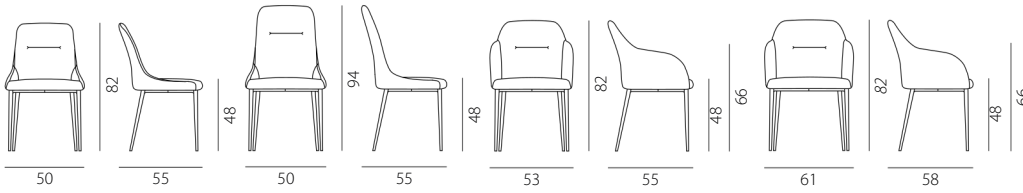

GCHC - Schienale basso con braccioli

Dimensioni - cm	peso
53 x 55 H 82 Hs 48 braccioli H 66	seduta 7 Kg base 3 Kg imballo cad. m ³ 0,24

GCCH - COMFORT

Dimensioni - cm	peso
61 x 58 H 82 Hs 48 braccioli H 66	seduta 7 Kg base 3 Kg imballo cad. m ³ 0,24

CHIC Sgabello - BASE IN TUBOLARE METALLICO

Designed by Riflessi LAB - 2023

Senza braccioli GBHS

Con braccioli GBHC

GBHS - Senza braccioli

Dimensioni - cm	peso
50 x 58 H 96/106 Hs 65/75	seduta 6 Kg base 3 Kg m ³ 0,40

GBHC - Con braccioli

Dimensioni - cm	peso
53 x 58 H 96/106 Hs 65/75 braccioli H 86/92	seduta 6 Kg base 3 Kg m ³ 0,40

CHIC - 4 GAMBE IN METALLO

Designed by Riflessi LAB - 2023

Bassa GHS4

Alta GHA4

Con braccioli GHC4

Comfort GCH4

GHS4 - Schienale basso

Dimensioni - cm	peso
50 x 55 H 82 Hs 48	seduta 6 Kg base 3 Kg imballo cad. m ³ 0,24

GHA4 - Schienale alto

Dimensioni - cm	peso
50 x 55 H 94 Hs 48	seduta 7 Kg base 3 Kg imballo cad. m ³ 0,24