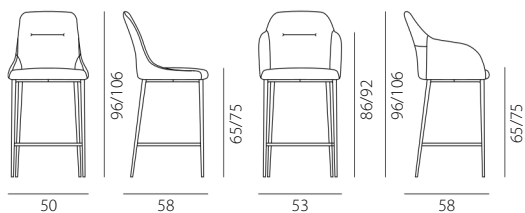

Comfort GCH4

GHS4 - Schienale basso

Dimensioni - cm	peso
50 x 55 H 82 Hs 48	seduta 6 Kg base 3 Kg imballo cad. m ³ 0,24

GHA4 - Schienale alto

Dimensioni - cm	peso
50 x 55 H 94 Hs 48	seduta 7 Kg base 3 Kg imballo cad. m ³ 0,24

GHC4 - Schienale basso con braccioli

Dimensioni - cm	peso
53 x 55 H 82 Hs 48 braccioli H 66	seduta 7 Kg base 3 Kg imballo cad. m ³ 0,24

GCH4 - COMFORT

Dimensioni - cm	peso
61 x 58 H 82 Hs 48 braccioli H 66	seduta 7 Kg base 3 Kg imballo cad. m ³ 0,24

CHIC Sgabello - 4 GAMBE METALLO

Designed by Riflessi LAB - 2023

Senza braccioli **GBS4**

Con braccioli **GBC4**

GBS4 -Senza braccioli

Dimensioni - cm	peso
50 x 58 H 96/106 Hs 65/75	seduta 6 Kg base 3 Kg m ³ 0,40

GBC4 -Con braccioli

Dimensioni - cm	peso
53 x 58 H 96/106 Hs 65/75 braccioli H 86/92	seduta 6 Kg base 3 Kg m ³ 0,40

CHIC - BASE LEGNO MASSELLO

Designed by Riflessi LAB - 2024

LCHS - Schienale basso

Dimensioni - cm	peso
53 x 48 H 82 Hs 48	sedia 10 Kg imballo 14 Kg m ³ 0,36