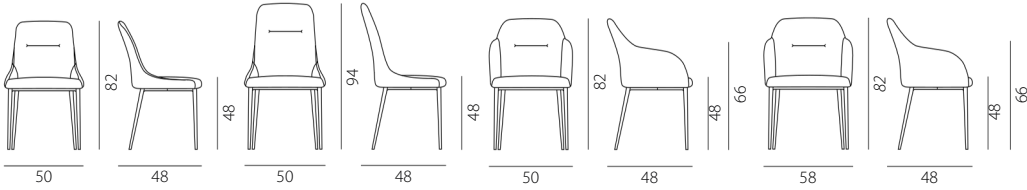

LCHA - Schienale alto

Dimensioni - cm	peso
53 x 48 H 94 Hs 48	sedia 10 Kg imballo 14 Kg m ³ 0,36

LCHC - Schienale basso con braccioli

Dimensioni - cm	peso
53 x 48 H 82 Hs 48 braccioli H 66	sedia 10 Kg imballo 14 Kg m ³ 0,36

LCCH - COMFORT

Dimensioni - cm	peso
68 x 48 H 82 Hs 48 braccioli H 66	poltroncina 11 Kg imballo 15 Kg m ³ 0,40

CHIC Sgabello - BASE LEGNO MASSELLO

Designed by Riflessi LAB - 2024

Senza braccioli LBHS

Con braccioli LBHC

LBHS - Senza braccioli

Dimensioni - cm	peso
55 x 52 H 96/106 Hs 65/75	sgabello 11 Kg imballo 15 Kg m ³ 0,40

LBHC - Con braccioli

Dimensioni - cm	peso
55 x 52 H 96/106 Hs 65/75 H braccioli 86/92	sgabello 11 Kg imballo 15 Kg m ³ 0,40

Base legno sedia

Base legno sgabello

CHIC - 4 GAMBE LEGNO

Designed by Riflessi LAB - 2024

Bassa LHS4

Alta LHA4

Con braccioli LHC4

Comfort LCH4