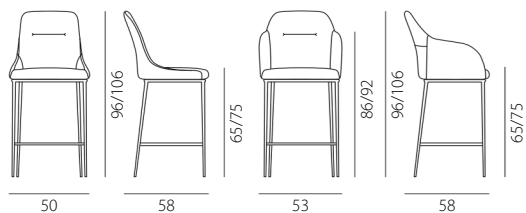

GCHG - COMFORT

Dimensioni - cm	peso
61 x 58 H 82 Hs 48 braccioli H 66	poltroncina 11 Kg imballo 13 Kg m ³ 0,36

CHIC - BASE IN TUBOLARE METALLICO

Designed by Riflessi LAB - 2023

Bassa GCHS

Alta GCHA

Con braccioli GCHC

Comfort GCCH

GCHS - Schienale basso

Dimensioni - cm	peso
50 x 55 H 82 Hs 48	seduta 6 Kg base 3 Kg imballo cad. m ³ 0,24

GCHA - Schienale alto

Dimensioni - cm	peso
50 x 55 H 94 Hs 48	seduta 7 Kg base 3 Kg imballo cad. m ³ 0,24

GCHC - Schienale basso con braccioli

Dimensioni - cm	peso
53 x 55 H 82 Hs 48 braccioli H 66	seduta 7 Kg base 3 Kg imballo cad. m ³ 0,24

GCCH - COMFORT

Dimensioni - cm	peso
61 x 58 H 82 Hs 48 braccioli H 66	seduta 7 Kg base 3 Kg imballo cad. m ³ 0,24

CHIC Sgabello - BASE IN TUBOLARE METALLICO

Designed by Riflessi LAB - 2023

Senza braccioli GBHS

Con braccioli GBHC

GBHS - Senza braccioli

Dimensioni - cm	peso
50 x 58 H 96/106 Hs 65/75	seduta 6 Kg base 3 Kg m ³ 0,40