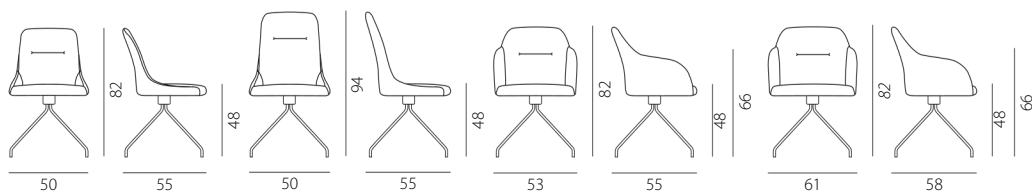

CHIC - BASE GIREVOLE

Designed by Riflessi LAB - 2024

Bassa **GHSG**

Alta **GHAG**

Con braccioli **GHCG**

Comfort **GCHG**

GHSG - Schienale basso

Dimensioni - cm	peso
50 x 55 H 82 Hs 48	sedia 9 Kg imballo 11 Kg m ³ 0,36

GHAG - Schienale alto

Dimensioni - cm	peso
50 x 55 H 94 Hs 48	sedia 10 Kg imballo 11 Kg m ³ 0,36

GHCG - Schienale basso con braccioli

Dimensioni - cm	peso
53 x 55 H 82 Hs 48 braccioli H 66	sedia 10 Kg imballo 12 Kg m ³ 0,36

GCHG - COMFORT

Dimensioni - cm	peso
61 x 58 H 82 Hs 48 braccioli H 66	poltroncina 11 Kg imballo 13 Kg m ³ 0,36

CHIC - BASE IN TUBOLARE METALLICO

Designed by Riflessi LAB - 2023

Bassa GCHS

Alta GCHA

Con braccioli GCHC

Dimensioni - cm	peso
50 x 48 H 82 Hs 48 braccioli H 66	sedia 10 Kg imballo 14 Kg m ³ 0,36

LCH4 - COMFORT

Dimensioni - cm	peso
58 x 48 H 82 Hs 48 braccioli H 66	poltroncina 11 Kg imballo 15 Kg m ³ 0,40

CHIC Sgabello - 4 GAMBE LEGNO