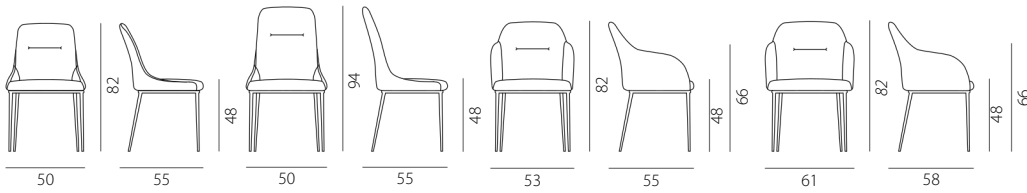

CHIC - BASE GIREVOLE

Designed by Riflessi LAB - 2024

Bassa **GHSG**

Alta **GHAG**

Con braccioli **GHCG**

Comfort **GCHG**

GHSG - Schienale basso

Dimensioni - cm	peso
50 x 55 H 82 Hs 48	sedia 9 Kg imballo 11 Kg m ³ 0,36

GHAG - Schienale alto

Dimensioni - cm	peso
50 x 55 H 94 Hs 48	sedia 10 Kg imballo 11 Kg m ³ 0,36

GHCG - Schienale basso con braccioli

Dimensioni - cm	peso
53 x 55 H 82 Hs 48 braccioli H 66	sedia 10 Kg imballo 12 Kg m ³ 0,36

GCHG - COMFORT

Dimensioni - cm	peso
61 x 58 H 82 Hs 48 braccioli H 66	poltroncina 11 Kg imballo 13 Kg m ³ 0,36

CHIC - BASE IN TUBOLARE METALLICO

Designed by Riflessi LAB - 2023

Bassa GCHS

Alta GCHA

Con braccioli GCHC

Comfort GCCH

GCHS - Schienale basso

Dimensioni - cm	peso
50 x 55 H 82 Hs 48	seduta 6 Kg base 3 Kg imballo cad. m ³ 0,24

GCHA - Schienale alto

Dimensioni - cm	peso
50 x 55 H 94 Hs 48	seduta 7 Kg base 3 Kg imballo cad. m ³ 0,24