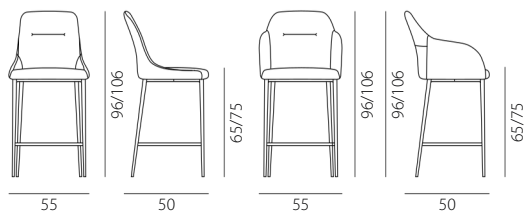

CHIC Sgabello - 4 GAMBE LEGNO

Designed by Riflessi LAB - 2024

Senza braccioli **LBS4**

Con braccioli **LBC4**