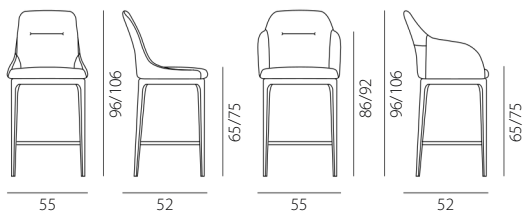

GBC4 -Con braccioli

Dimensioni - cm	peso
53 x 58 H 96/106 Hs 65/75 braccioli H 86/92	seduta 6 Kg base 3 Kg m ³ 0,40

CHIC - BASE LEGNO MASSELLO

Designed by Riflessi LAB - 2024

LCHS - Schienale basso

Dimensioni - cm	peso
53 x 48 H 82 Hs 48	sedia 10 Kg imballo 14 Kg m ³ 0,36

LCHA - Schienale alto

Dimensioni - cm	peso
53 x 48 H 94 Hs 48	sedia 10 Kg imballo 14 Kg m ³ 0,36

LCHC - Schienale basso con braccioli

Dimensioni - cm	peso
53 x 48 H 82 Hs 48 braccioli H 66	sedia 10 Kg imballo 14 Kg m ³ 0,36

LCCH - COMFORT

Dimensioni - cm	peso
68 x 48 H 82 Hs 48 braccioli H 66	poltroncina 11 Kg imballo 15 Kg m ³ 0,40

CHIC Sgabello - BASE LEGNO MASSELLO

Designed by Riflessi LAB - 2024

Senza braccioli LBHS

Con braccioli LBHC

LBHS - Senza braccioli

Dimensioni - cm	peso
55 x 52 H 96/106 Hs 65/75	sgabello 11 Kg imballo 15 Kg m ³ 0,40

LBHC - Con braccioli

Dimensioni - cm	peso
55 x 52 H 96/106 Hs 65/75 H braccioli 86/92	sgabello 11 Kg imballo 15 Kg m ³ 0,40