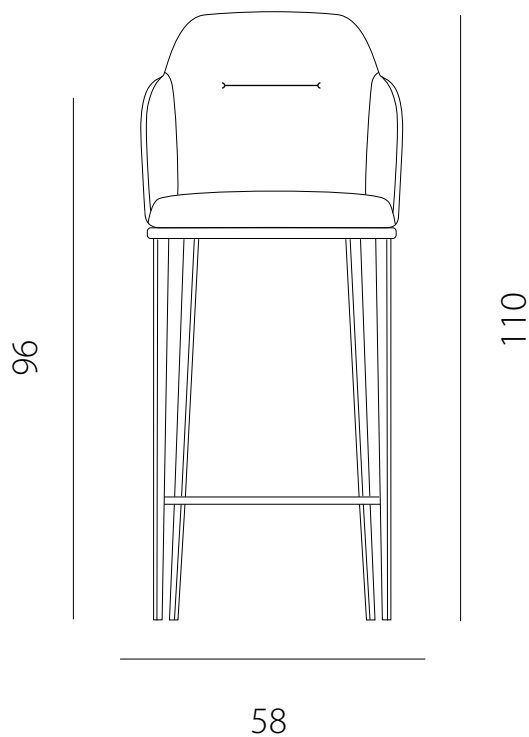

Hs48 cm - Hbracc./armch. H66 cm

Vista frontale*Front view***Vista laterale***Side view*

art. **GCHS-LCHS****sedia/chair** 6 Kg**base/base** 3 Kg**imballo/packaging** cad. m³ 0,24)**1** **1 seduta/chair****4** **max 4 basi/bases****dimensione/dimensions** L50 x P55 x H82 cm
Hs48 cm**Vista frontale***Front view*

50

Vista laterale*Side view*

55

48

art. GBHS

L 58 x P 55 x H 100 cm / Hs 65 cm

SGABELLO VISTA FRONTALE / front view chair

SGABELLO VISTA LATERALE / side view chair

art. GBHS

L 58 x P 55 x H 110 cm / Hs 75 cm

SGABELLO VISTA FRONTALE / front view chair

SGABELLO VISTA LATERALE / side view chair

art. GBHC

L 58 x P 55 x H 100 cm / Hs 65 cm

SGABELLO VISTA FRONTALE / front view chair

SGABELLO VISTA LATERALE / side view chair

art. GBHC

L 58 x P 55 x H 110 cm / Hs 75 cm

SGABELLO VISTA FRONTALE / front view chair

SGABELLO VISTA LATERALE / side view chair