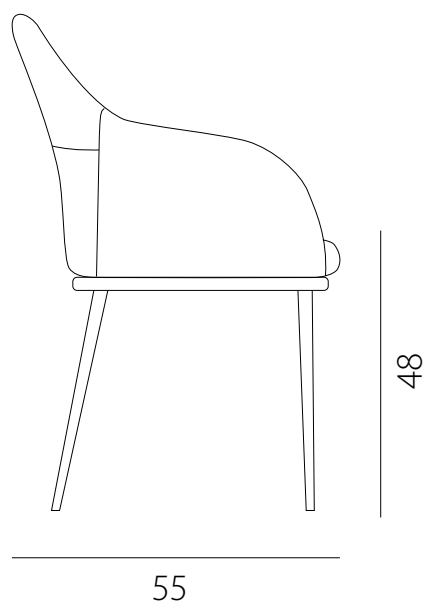

Vista frontale

Front view

**Vista laterale**

Side view

art. **GCHA****sedia/chair** 7 Kg**base/base** 3 Kg**imballo/packaging** cad. m³ 0,24)**1** **1 seduta/chair****4** **max 4 basi/bases****dimensione/dimensions** L50 x P55 x H94 cm
Hs48 cm**Vista frontale***Front view*

50

94

Vista laterale*Side view*

55

48

art. **GCHC-LCHC****sedia/chair** 7 Kg**base/base** 3 Kg**imballo/packaging** cad. m³ 0,24)**1** **1 seduta/chair****4** **max 4 basi/bases****dimensione/dimensions** L53 x P55 x H82 cm

Hs48 cm - Hbracc./armch. H66 cm

Vista frontale*Front view***Vista laterale***Side view*

art. **GCHS-LCHS****sedia/chair** 6 Kg**base/base** 3 Kg**imballo/packaging** cad. m³ 0,24)**1** **1 seduta/chair****4** **max 4 basi/bases****dimensione/dimensions** L50 x P55 x H82 cm
Hs48 cm**Vista frontale***Front view*

50

Vista laterale*Side view*

55

48

art. GBHS

L 58 x P 55 x H 100 cm / Hs 65 cm

SGABELLO VISTA FRONTALE / front view chair

SGABELLO VISTA LATERALE / side view chair