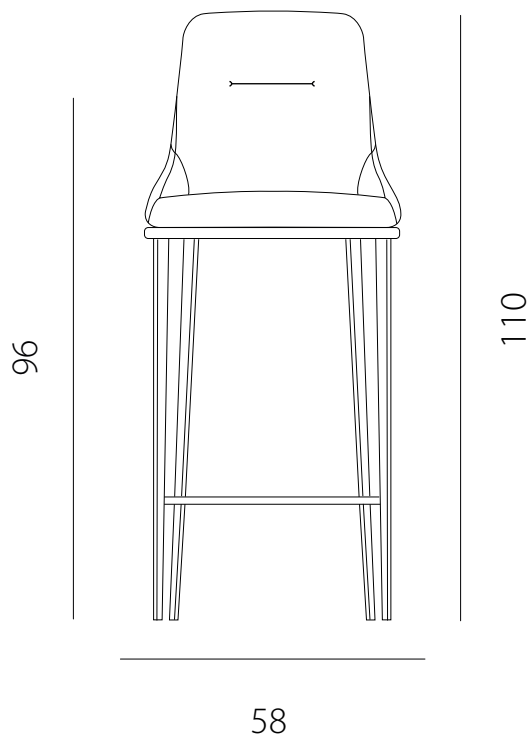

Hs48 cm - Hbracc./armch. H66 cm

Vista frontale*Front view***Vista laterale***Side view*

art. **GCHS-LCHS****sedia/chair** 6 Kg**base/base** 3 Kg**imballo/packaging** cad. m³ 0,24)**1** **1 seduta/chair****4** **max 4 basi/bases****dimensione/dimensions** L50 x P55 x H82 cm
Hs48 cm**Vista frontale***Front view*

50

Vista laterale*Side view*

55

48

art. GBHS

L 58 x P 55 x H 100 cm / Hs 65 cm

SGABELLO VISTA FRONTALE / front view chair

SGABELLO VISTA LATERALE / side view chair

art. GBHS

L 58 x P 55 x H 110 cm / Hs 75 cm

SGABELLO VISTA FRONTALE / front view chair

SGABELLO VISTA LATERALE / side view chair

art. GBHC

L 58 x P 55 x H 100 cm / Hs 65 cm

SGABELLO VISTA FRONTALE / front view chair

SGABELLO VISTA LATERALE / side view chair

art. GBHC

L 58 x P 55 x H 110 cm / Hs 75 cm

SGABELLO VISTA FRONTALE / front view chair

SGABELLO VISTA LATERALE / side view chair