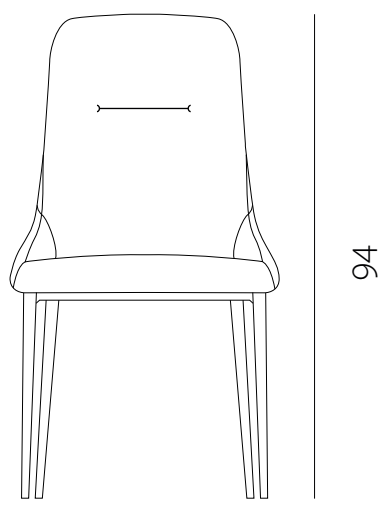

art. **GCCH-LCCH****sedia/chair** 7 Kg**base/base** 3 Kg**imballo/packaging** cad. m³ 0,24)**1** 1 **seduta/chair****2** max **2 basi/bases****dimensione/dimensions** L61 x P58 x H82 cm

Hs48 cm - Hbracc./armch. H66 cm

Vista frontale

Front view

**Vista laterale**

Side view

art. **GCHA****sedia/chair** 7 Kg**base/base** 3 Kg**imballo/packaging** cad. m³ 0,24)**1** **1 seduta/chair****4** **max 4 basi/bases****dimensione/dimensions** L50 x P55 x H94 cm
Hs48 cm**Vista frontale***Front view*

50

Vista laterale*Side view*

55

48

art. GBHS

L 58 x P 55 x H 100 cm / Hs 65 cm

SGABELLO VISTA FRONTALE / front view chair

SGABELLO VISTA LATERALE / side view chair

SGABELLO VISTA LATERALE / side view chair

art. GBHC

L 58 x P 55 x H 110 cm / Hs 75 cm

SGABELLO VISTA FRONTALE / front view chair

SGABELLO VISTA LATERALE / side view chair