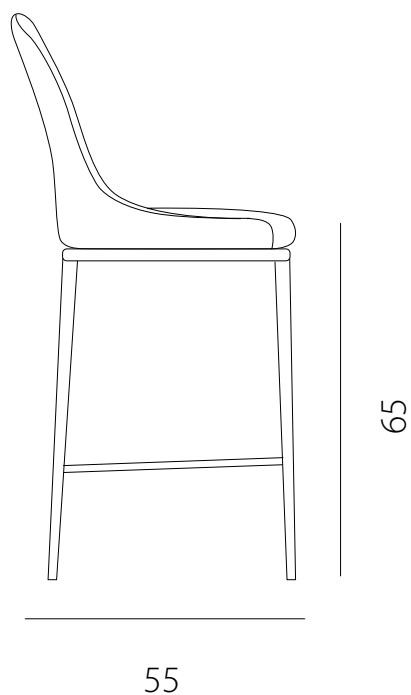

Hs48 cm - Hbracc./armch. H66 cm

Vista frontale*Front view***Vista laterale***Side view*

art. **GCHS-LCHS****sedia/chair** 6 Kg**base/base** 3 Kg**imballo/packaging** cad. m³ 0,24)**1** **1 seduta/chair****4** **max 4 basi/bases****dimensione/dimensions** L50 x P55 x H82 cm
Hs48 cm**Vista frontale***Front view*

50

Vista laterale*Side view*

55

48

art. GBHS

L 58 x P 55 x H 100 cm / Hs 65 cm

SGABELLO VISTA FRONTALE / front view chair

SGABELLO VISTA LATERALE / side view chair

art. GBHS

L 58 x P 55 x H 110 cm / Hs 75 cm

SGABELLO VISTA FRONTALE / front view chair

SGABELLO VISTA LATERALE / side view chair

art. GBHC

L 58 x P 55 x H 100 cm / Hs 65 cm

SGABELLO VISTA FRONTALE / front view chair

SGABELLO VISTA LATERALE / side view chair

art. GBHC

L 58 x P 55 x H 110 cm / Hs 75 cm

SGABELLO VISTA FRONTALE / front view chair

SGABELLO VISTA LATERALE / side view chair