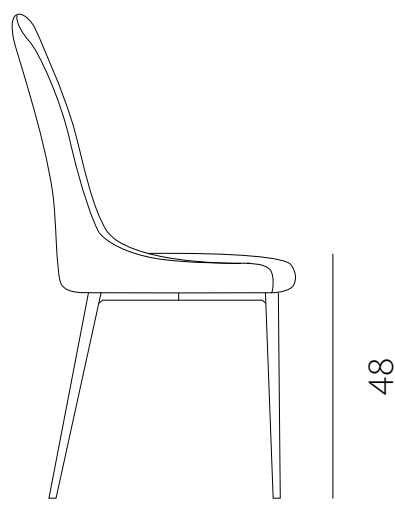

art. **GCCH-LCCH****sedia/chair** 7 Kg**base/base** 3 Kg**imballo/packaging** cad. m³ 0,24)**1** 1 **seduta/chair****2** max **2 basi/bases****dimensione/dimensions** L61 x P58 x H82 cm

Hs48 cm - Hbracc./armch. H66 cm

Vista frontale

Front view

**Vista laterale**

Side view

art. **GCHA****sedia/chair** 7 Kg**base/base** 3 Kg**imballo/packaging** cad. m³ 0,24)**1** **1 seduta/chair****4** **max 4 basi/bases****dimensione/dimensions** L50 x P55 x H94 cm
Hs48 cm**Vista frontale***Front view*

50

94

Vista laterale*Side view*

55

48

art. **GCHC-LCHC****sedia/chair** 7 Kg**base/base** 3 Kg**imballo/packaging** cad. m³ 0,24)**1** **1 seduta/chair****4** **max 4 basi/bases****dimensione/dimensions** L53 x P55 x H82 cm

SGABELLO VISTA LATERALE / side view chair

art. GBHC

L 58 x P 55 x H 110 cm / Hs 75 cm

SGABELLO VISTA FRONTALE / front view chair

SGABELLO VISTA LATERALE / side view chair