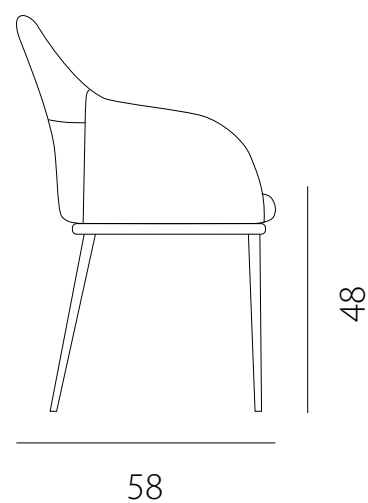

art. **GCCH-LCCH****sedia/chair** 7 Kg**base/base** 3 Kg**imballo/packaging** cad. m³ 0,24)**1** 1 **seduta/chair****2** max **2 basi/bases****dimensione/dimensions** L61 x P58 x H82 cm

Hs48 cm - Hbracc./armch. H66 cm

Vista frontale

Front view

**Vista laterale**

Side view

art. **GCHA****sedia/chair** 7 Kg**base/base** 3 Kg**imballo/packaging** cad. m³ 0,24)**1** **1 seduta/chair****4** **max 4 basi/bases****dimensione/dimensions** L50 x P55 x H94 cm
Hs48 cm**Vista frontale***Front view*

50

94

Vista laterale*Side view*

55

48

art. **GCHC-LCHC****sedia/chair** 7 Kg**base/base** 3 Kg**imballo/packaging** cad. m³ 0,24)**1** **1 seduta/chair****4** **max 4 basi/bases****dimensione/dimensions** L53 x P55 x H82 cm

SGABELLO VISTA LATERALE / side view chair

art. GBHC

L 58 x P 55 x H 110 cm / Hs 75 cm

SGABELLO VISTA FRONTALE / front view chair

SGABELLO VISTA LATERALE / side view chair