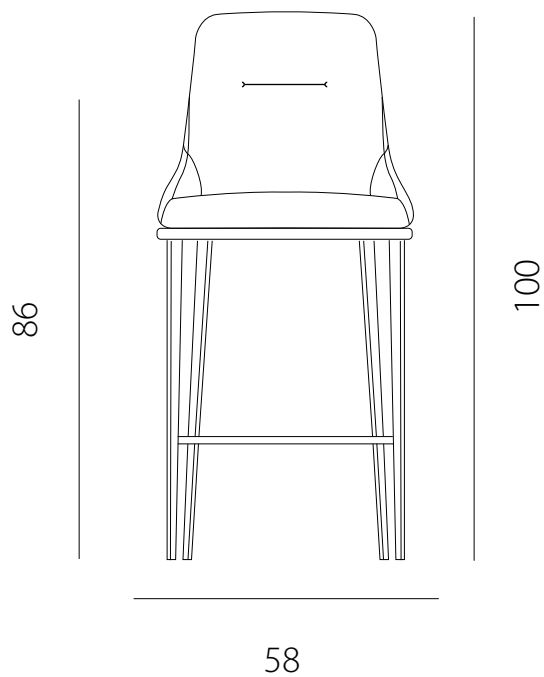

Hs48 cm - Hbracc./armch. H66 cm

Vista frontale*Front view***Vista laterale***Side view*

art. **GCHS-LCHS****sedia/chair** 6 Kg**base/base** 3 Kg**imballo/packaging** cad. m³ 0,24)**1** **1 seduta/chair****4** **max 4 basi/bases****dimensione/dimensions** L50 x P55 x H82 cm
Hs48 cm**Vista frontale***Front view*

50

Vista laterale*Side view*

55

48

art. GBHS

L 58 x P 55 x H 100 cm / Hs 65 cm

SGABELLO VISTA FRONTALE / front view chair

SGABELLO VISTA LATERALE / side view chair

art. GBHS

L 58 x P 55 x H 110 cm / Hs 75 cm

SGABELLO VISTA FRONTALE / front view chair

SGABELLO VISTA LATERALE / side view chair

art. GBHC

L 58 x P 55 x H 100 cm / Hs 65 cm

SGABELLO VISTA FRONTALE / front view chair

SGABELLO VISTA LATERALE / side view chair

art. GBHC

L 58 x P 55 x H 110 cm / Hs 75 cm

SGABELLO VISTA FRONTALE / front view chair

SGABELLO VISTA LATERALE / side view chair