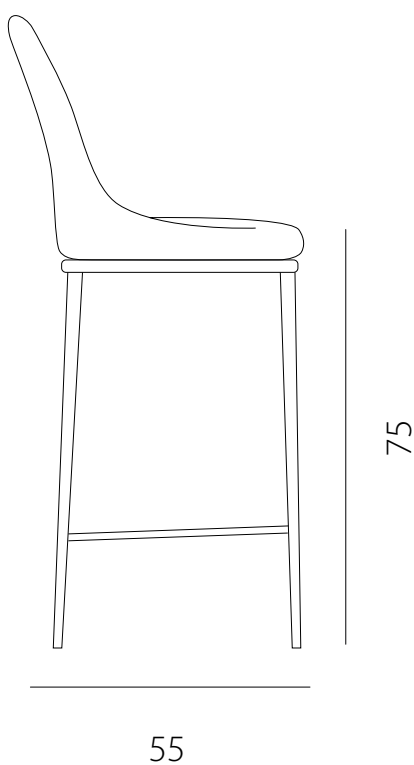

Hs48 cm - Hbracc./armch. H66 cm

Vista frontale*Front view***Vista laterale***Side view*

art. **GCHS-LCHS****sedia/chair** 6 Kg**base/base** 3 Kg**imballo/packaging** cad. m³ 0,24)**1** **1 seduta/chair****4** **max 4 basi/bases****dimensione/dimensions** L50 x P55 x H82 cm
Hs48 cm**Vista frontale***Front view*

50

Vista laterale*Side view*

55

48

art. GBHS

L 58 x P 55 x H 100 cm / Hs 65 cm

SGABELLO VISTA FRONTALE / front view chair

SGABELLO VISTA LATERALE / side view chair

art. GBHS

L 58 x P 55 x H 110 cm / Hs 75 cm

SGABELLO VISTA FRONTALE / front view chair

SGABELLO VISTA LATERALE / side view chair

art. GBHC

L 58 x P 55 x H 100 cm / Hs 65 cm

SGABELLO VISTA FRONTALE / front view chair

SGABELLO VISTA LATERALE / side view chair

art. GBHC

L 58 x P 55 x H 110 cm / Hs 75 cm

SGABELLO VISTA FRONTALE / front view chair

SGABELLO VISTA LATERALE / side view chair