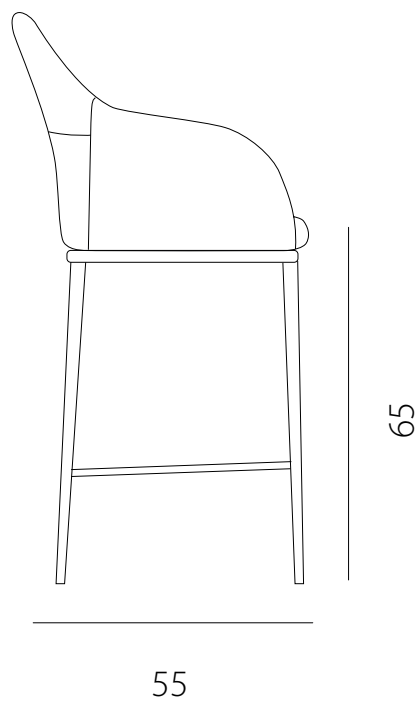

Hs48 cm - Hbracc./armch. H66 cm

Vista frontale*Front view***Vista laterale***Side view*

art. **GCHS-LCHS****sedia/chair** 6 Kg**base/base** 3 Kg**imballo/packaging** cad. m³ 0,24)**1** **1 seduta/chair****4** **max 4 basi/bases****dimensione/dimensions** L50 x P55 x H82 cm
Hs48 cm**Vista frontale***Front view*

50

Vista laterale*Side view*

55

48

art. GBHS

L 58 x P 55 x H 100 cm / Hs 65 cm

SGABELLO VISTA FRONTALE / front view chair

SGABELLO VISTA LATERALE / side view chair

art. GBHS

L 58 x P 55 x H 110 cm / Hs 75 cm

SGABELLO VISTA FRONTALE / front view chair

SGABELLO VISTA LATERALE / side view chair

art. GBHC

L 58 x P 55 x H 100 cm / Hs 65 cm

SGABELLO VISTA FRONTALE / front view chair

SGABELLO VISTA LATERALE / side view chair

art. GBHC

L 58 x P 55 x H 110 cm / Hs 75 cm

SGABELLO VISTA FRONTALE / front view chair

SGABELLO VISTA LATERALE / side view chair