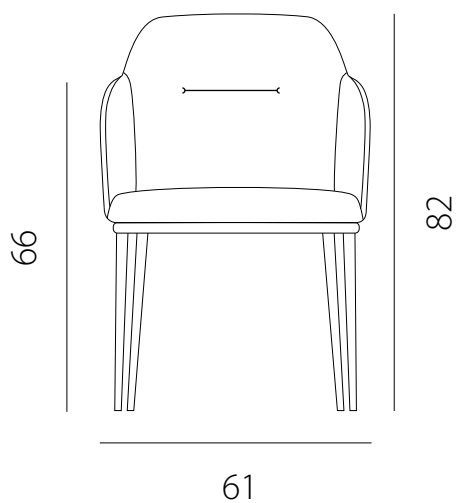

art. **GCCH-LCCH****sedia/chair** 7 Kg**base/base** 3 Kg**imballo/packaging** cad. m³ 0,24)**1** 1 **seduta/chair****2** max **2 basi/bases****dimensione/dimensions** L61 x P58 x H82 cm

Hs48 cm - Hbracc./armch. H66 cm

Vista frontale

Front view

**Vista laterale**

Side view

art. **GCHA****sedia/chair** 7 Kg**base/base** 3 Kg**imballo/packaging** cad. m³ 0,24)**1** **1 seduta/chair****4** **max 4 basi/bases****dimensione/dimensions** L50 x P55 x H94 cm
Hs48 cm**Vista frontale***Front view*

50

Vista laterale*Side view*

55

48

art. GBHS

L 58 x P 55 x H 100 cm / Hs 65 cm

SGABELLO VISTA FRONTALE / front view chair

SGABELLO VISTA LATERALE / side view chair

SGABELLO VISTA LATERALE / side view chair

art. GBHC

L 58 x P 55 x H 110 cm / Hs 75 cm

SGABELLO VISTA FRONTALE / front view chair

SGABELLO VISTA LATERALE / side view chair