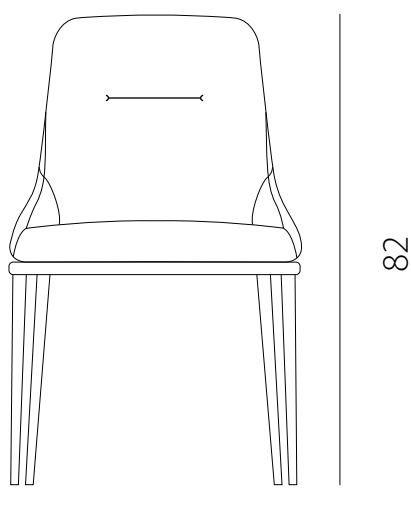

Vista frontale

Front view

**Vista laterale**

Side view

art. **GCHA****sedia/chair** 7 Kg**base/base** 3 Kg**imballo/packaging** cad. m³ 0,24)**1** **1 seduta/chair****4** **max 4 basi/bases****dimensione/dimensions** L50 x P55 x H94 cm
Hs48 cm**Vista frontale***Front view*

50

94

Vista laterale*Side view*

55

48

art. **GCHC-LCHC****sedia/chair** 7 Kg**base/base** 3 Kg**imballo/packaging** cad. m³ 0,24)**1** **1 seduta/chair****4** **max 4 basi/bases****dimensione/dimensions** L53 x P55 x H82 cm

Hs48 cm - Hbracc./armch. H66 cm

Vista frontale*Front view***Vista laterale***Side view*

art. **GCHS-LCHS****sedia/chair** 6 Kg**base/base** 3 Kg**imballo/packaging** cad. m³ 0,24)**1** **1 seduta/chair****4** **max 4 basi/bases****dimensione/dimensions** L50 x P55 x H82 cm
Hs48 cm**Vista frontale***Front view*

50

Vista laterale*Side view*

55

48

art. GBHS

L 58 x P 55 x H 100 cm / Hs 65 cm

SGABELLO VISTA FRONTALE / front view chair

SGABELLO VISTA LATERALE / side view chair