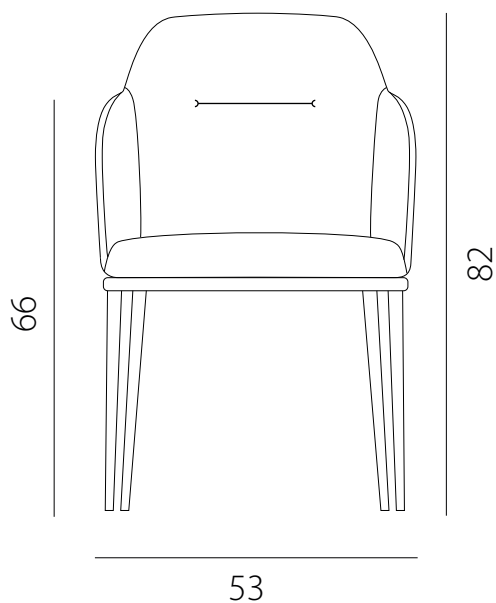

Vista frontale

Front view

**Vista laterale**

Side view

art. **GCHA****sedia/chair** 7 Kg**base/base** 3 Kg**imballo/packaging** cad. m³ 0,24)**1** **1 seduta/chair****4** **max 4 basi/bases****dimensione/dimensions** L50 x P55 x H94 cm
Hs48 cm**Vista frontale***Front view*

50

94

Vista laterale*Side view*

55

48

art. **GCHC-LCHC****sedia/chair** 7 Kg**base/base** 3 Kg**imballo/packaging** cad. m³ 0,24)**1** **1 seduta/chair****4** **max 4 basi/bases****dimensione/dimensions** L53 x P55 x H82 cm

Hs48 cm - Hbracc./armch. H66 cm

Vista frontale*Front view***Vista laterale***Side view*

art. **GCHS-LCHS****sedia/chair** 6 Kg**base/base** 3 Kg**imballo/packaging** cad. m³ 0,24)**1** **1 seduta/chair****4** **max 4 basi/bases****dimensione/dimensions** L50 x P55 x H82 cm
Hs48 cm**Vista frontale***Front view*

50

Vista laterale*Side view*

55

48

art. GBHS

L 58 x P 55 x H 100 cm / Hs 65 cm

SGABELLO VISTA FRONTALE / front view chair

SGABELLO VISTA LATERALE / side view chair