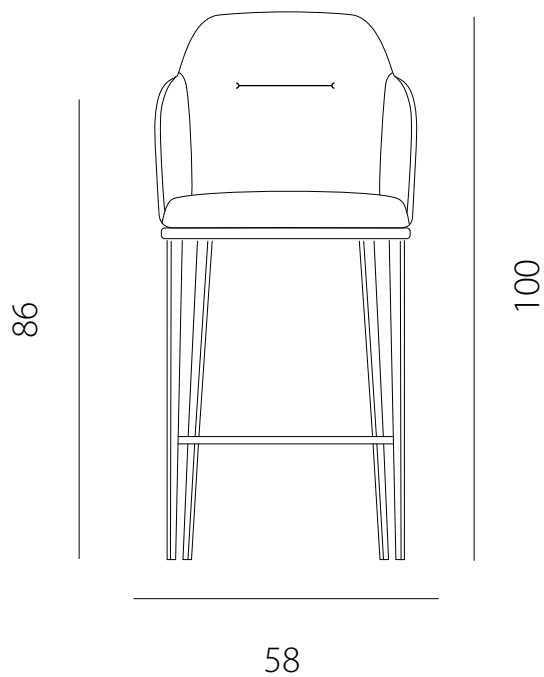

Hs48 cm - Hbracc./armch. H66 cm

Vista frontale*Front view***Vista laterale***Side view*

art. **GCHS-LCHS****sedia/chair** 6 Kg**base/base** 3 Kg**imballo/packaging** cad. m³ 0,24)**1** **1 seduta/chair****4** **max 4 basi/bases****dimensione/dimensions** L50 x P55 x H82 cm
Hs48 cm**Vista frontale***Front view*

50

Vista laterale*Side view*

55

48

art. GBHS

L 58 x P 55 x H 100 cm / Hs 65 cm

SGABELLO VISTA FRONTALE / front view chair

SGABELLO VISTA LATERALE / side view chair

art. GBHS

L 58 x P 55 x H 110 cm / Hs 75 cm

SGABELLO VISTA FRONTALE / front view chair

SGABELLO VISTA LATERALE / side view chair

art. GBHC

L 58 x P 55 x H 100 cm / Hs 65 cm

SGABELLO VISTA FRONTALE / front view chair

SGABELLO VISTA LATERALE / side view chair

art. GBHC

L 58 x P 55 x H 110 cm / Hs 75 cm

SGABELLO VISTA FRONTALE / front view chair

SGABELLO VISTA LATERALE / side view chair