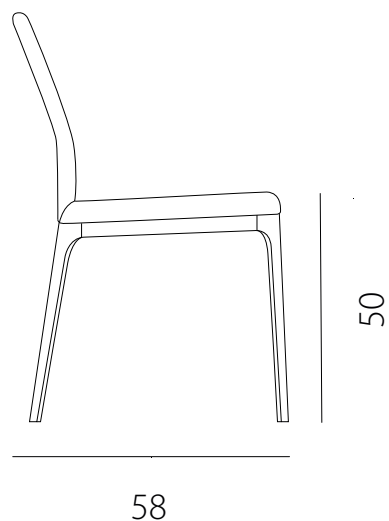

art. **GBSB**

**sedia/chair** 9 Kg

**imballo/packaging** 19 Kg (m<sup>3</sup> 0,41) 

**dimensione/dimensions** L46 x P58 x H84 cm  
Hs 50 cm

**Vista frontale**

*Front view*

**Vista laterale**

*Side view*

art. **GBAS**

**sedia/chair** 9 Kg

**imballo/packaging** 22 Kg (m<sup>3</sup> 0,41) 

**dimensione/dimensions** L46 x P58 x H98 cm  
Hs 50 cm

**Vista frontale**  
*Front view*

**Vista laterale**  
*Side view*