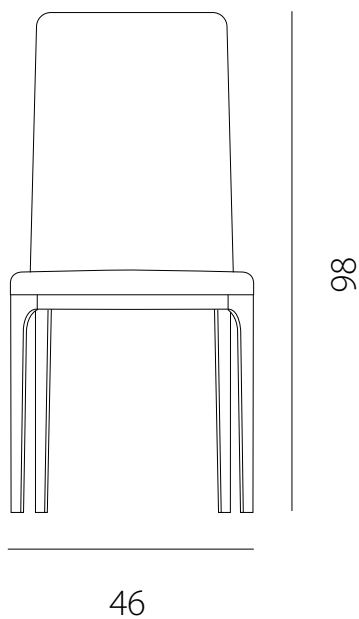

art. **GBSB**

**sedia/chair** 9 Kg

**imballo/packaging** 19 Kg (m<sup>3</sup> 0,41) 

**dimensione/dimensions** L46 x P58 x H84 cm  
Hs 50 cm

**Vista frontale**

*Front view*

**Vista laterale**

*Side view*

art. **GBAS**

**sedia/chair** 9 Kg

**imballo/packaging** 22 Kg (m<sup>3</sup> 0,41) 

**dimensione/dimensions** L46 x P58 x H98 cm  
Hs 50 cm

**Vista frontale**  
*Front view*

**Vista laterale**  
*Side view*