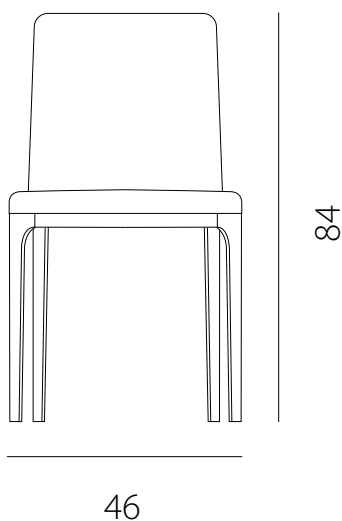

art. **GBSB**

**sedia/chair** 9 Kg

**imballo/packaging** 19 Kg (m<sup>3</sup> 0,41) 

**dimensione/dimensions** L46 x P58 x H84 cm  
Hs 50 cm

**Vista frontale**

*Front view*

**Vista laterale**

*Side view*

art. **GBAS**

**sedia/chair** 9 Kg

**imballo/packaging** 22 Kg (m<sup>3</sup> 0,41) 

**dimensione/dimensions** L46 x P58 x H98 cm  
Hs 50 cm

**Vista frontale**  
*Front view*

**Vista laterale**  
*Side view*