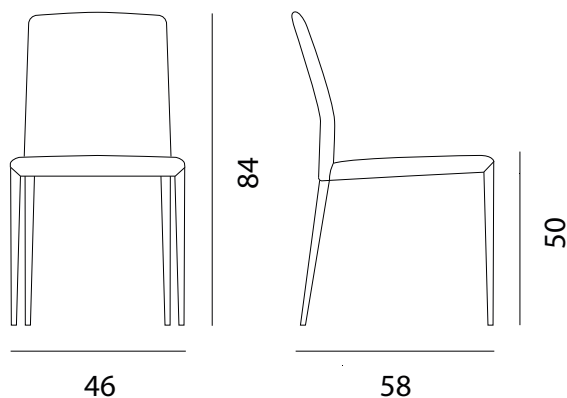

AURORA - BASSA SENZA BRACCIOLI

Designed by Riflessi LAB - 2016

Sedia con seduta e schienale imbottiti e telaio in acciaio.

codice	peso
GASB	sedia 7 Kg
	imballo 17 Kg m ³ 0,41
Dimensioni - cm 46x58 H 84 Hs 50	

AURORA - BASSA CON BRACCIOLI

Designed by Riflessi LAB - 2016

Sedia con seduta e schienale imbottiti e telaio in acciaio. Non sfoderabile.

codice	peso
GACB	sedia 8 Kg
	imballo 9 Kg m ³ 0,34
Dimensioni - cm 46x58 H 84 Hs 50 Braccioli H 63	

AURORA - ALTA SENZA BRACCIOLI

Designed by Riflessi LAB - 2016

Sedia con seduta e schienale imbottiti e telaio in acciaio.

codice	peso
GAAS	sedia 8 Kg
	imballo 19 Kg m ³ 0,41
Dimensioni - cm 46x58 H 98 Hs 50	

AURORA - ALTA CON BRACCIOLI

Designed by Riflessi LAB - 2016

Sedia con seduta e schienale imbottiti e telaio in acciaio. Non sfoderabile.

codice	peso
GAAC	sedia 9 Kg
	imballo 10 Kg m ³ 0,40
Dimensioni - cm 46x58 H 98 Hs 50 Braccioli H 63	