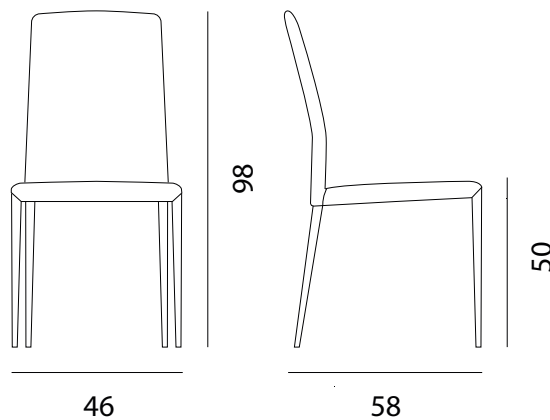

AURORA - BASSA SENZA BRACCIOLI

Designed by Riflessi LAB - 2016

Sedia con seduta e schienale imbottiti e telaio in acciaio.

codice	peso
GASB	sedia 7 Kg
	imballo 17 Kg m ³ 0,41
Dimensioni - cm 46x58 H 84 Hs 50	

AURORA - BASSA CON BRACCIOLI

Designed by Riflessi LAB - 2016

Sedia con seduta e schienale imbottiti e telaio in acciaio. Non sfoderabile.

codice	peso
GACB	sedia 8 Kg
	imballo 9 Kg m ³ 0,34
Dimensioni - cm 46x58 H 84 Hs 50 Braccioli H 63	

AURORA - ALTA SENZA BRACCIOLI

Designed by Riflessi LAB - 2016

Sedia con seduta e schienale imbottiti e telaio in acciaio.

codice	peso
GAAS	sedia 8 Kg
	imballo 19 Kg m ³ 0,41
Dimensioni - cm 46x58 H 98 Hs 50	

AURORA - ALTA CON BRACCIOLI

Designed by Riflessi LAB - 2016

Sedia con seduta e schienale imbottiti e telaio in acciaio. Non sfoderabile.

codice	peso
GAAC	sedia 9 Kg
	imballo 10 Kg m ³ 0,40
Dimensioni - cm 46x58 H 98 Hs 50 Braccioli H 63	