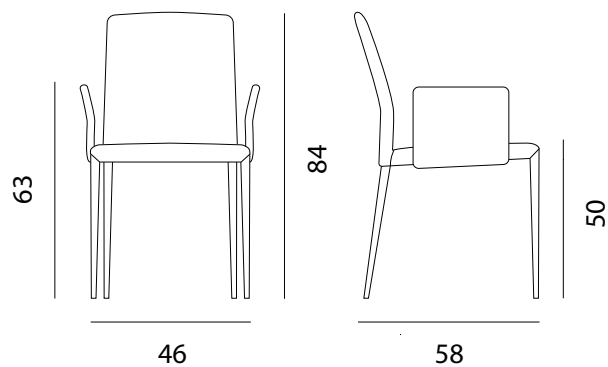

AURORA - BASSA SENZA BRACCIOLI

Designed by Riflessi LAB - 2016

Sedia con seduta e schienale imbottiti e telaio in acciaio.

codice	peso
GASB	sedia 7 Kg
	imballo 17 Kg m ³ 0,41
Dimensioni - cm 46x58 H 84 Hs 50	

AURORA - BASSA CON BRACCIOLI

Designed by Riflessi LAB - 2016

Sedia con seduta e schienale imbottiti e telaio in acciaio. Non sfoderabile.

codice	peso
GACB	sedia 8 Kg
	imballo 9 Kg m ³ 0,34
Dimensioni - cm 46x58 H 84 Hs 50 Braccioli H 63	

AURORA - ALTA SENZA BRACCIOLI

Designed by Riflessi LAB - 2016

Sedia con seduta e schienale imbottiti e telaio in acciaio.

codice	peso
GAAS	sedia 8 Kg
	imballo 19 Kg m ³ 0,41
Dimensioni - cm 46x58 H 98 Hs 50	

AURORA - ALTA CON BRACCIOLI

Designed by Riflessi LAB - 2016

Sedia con seduta e schienale imbottiti e telaio in acciaio. Non sfoderabile.

codice	peso
GAAC	sedia 9 Kg
	imballo 10 Kg m ³ 0,40
Dimensioni - cm 46x58 H 98 Hs 50 Braccioli H 63	