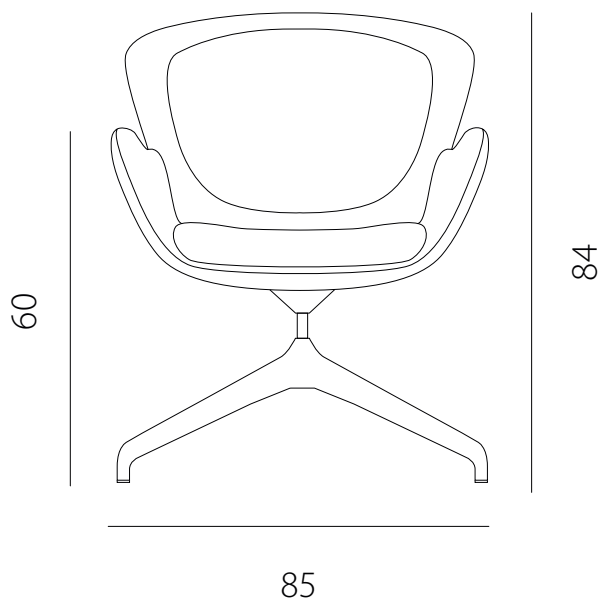

art. GMEG

L 85 x P 84 x H 81 cm / Hs 50 cm - H bracc. 66 cm

POLTRONA VISTA FRONTALE / front view lounge chair

POLTRONA VISTA LATERALE / side view lounge chair

art. GMGI

L 85 x P 84 x H 81 cm / Hs 40 cm - H bracc. 60 cm

POLTRONA VISTA FRONTALE / front view lounge chair

POLTRONA VISTA LATERALE / side view lounge chair