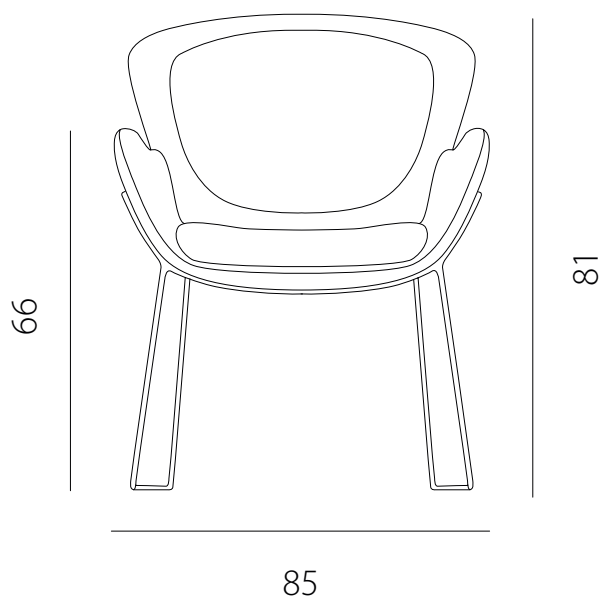

art. GMEG

L 85 x P 84 x H 81 cm / Hs 50 cm - H bracc. 66 cm

POLTRONA VISTA FRONTALE / front view lounge chair

POLTRONA VISTA LATERALE / side view lounge chair

art. GMGI

L 85 x P 84 x H 81 cm / Hs 40 cm - H bracc. 60 cm

POLTRONA VISTA FRONTALE / front view lounge chair

POLTRONA VISTA LATERALE / side view lounge chair