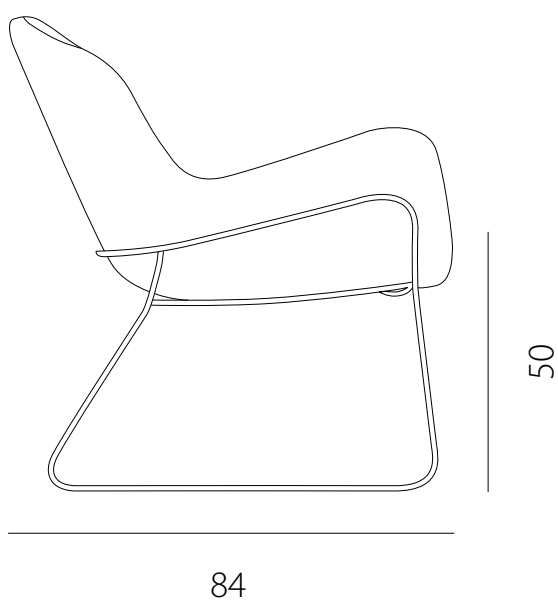

art. GMEG

L 85 x P 84 x H 81 cm / Hs 50 cm - H bracc. 66 cm

POLTRONA VISTA FRONTALE / front view lounge chair

POLTRONA VISTA LATERALE / side view lounge chair

art. GMGI

L 85 x P 84 x H 81 cm / Hs 40 cm - H bracc. 60 cm

POLTRONA VISTA FRONTALE / front view lounge chair

POLTRONA VISTA LATERALE / side view lounge chair