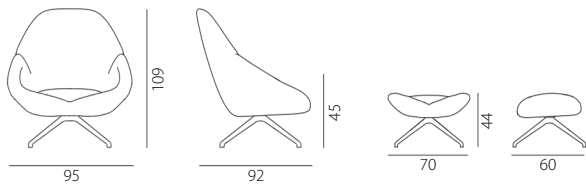

BACIO -POLTRONA

Designed by Carlesi Tonelli studio - 2025

Poltrona GBAG

Poggiapiedi GPBG

GBAG - POLTRONA

Dimensioni - cm	peso
95 x 92 H 109 Hs 45 - Ps 53	poltrona 23 Kg imballo 28 Kg m ³ 1

GPBG - POGGIPIEDI

Dimensioni - cm	peso
70 x 60 H 44	poggiapiedi 11,5 Kg imballo 14 Kg m ³ 0,20

BACIO Sgabello

Designed by Carlesi Tonelli studio - 2025

GBBG -SGABELLO

Dimensioni - cm	peso
48 x 51 Hs 100/126	sgabello 16 Kg imballo 20 Kg m ³ 0,30