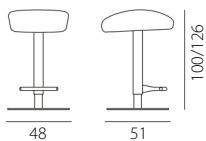

BACIO -POLTRONA

Designed by Carlesi Tonelli studio - 2025

Poltrona GBAG

Poggiapiedi GPBG

GBAG - POLTRONA

Dimensioni - cm	peso
95 x 92 H 109 Hs 45 - Ps 53	poltrona 23 Kg imballo 28 Kg m ³ 1

GPBG - POGGIPIEDI

Dimensioni - cm	peso
70 x 60 H 44	poggiapiedi 11,5 Kg imballo 14 Kg m ³ 0,20

BACIO Sgabello

Designed by Carlesi Tonelli studio - 2025

GBBG -SGABELLO

Dimensioni - cm	peso
48 x 51 Hs 100/126	sgabello 16 Kg imballo 20 Kg m ³ 0,30