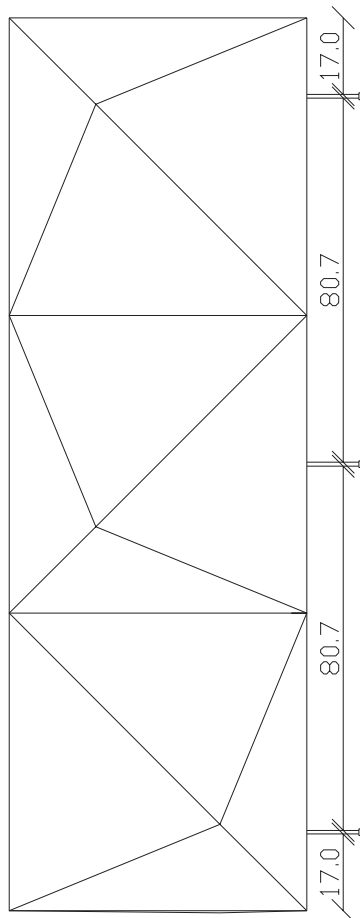

art. s001

L132 x P52 x H66 cm

TOP

VISTA FRONTALE

LATERALE

LATERALE

BASE (vista dal basso)

art. S003

L198 x P52 x H66 cm

TOP

LATERALE

VISTA FRONTALE

LATERALE

BASE (vista dal basso)

art. S050

L264 x P52 x H66 cm

art. S060

L132 x P52 x H132 cm

TOP

132.0

LATERALE

VISTA FRONTALE

LATERALE

BASE (vista dal basso)