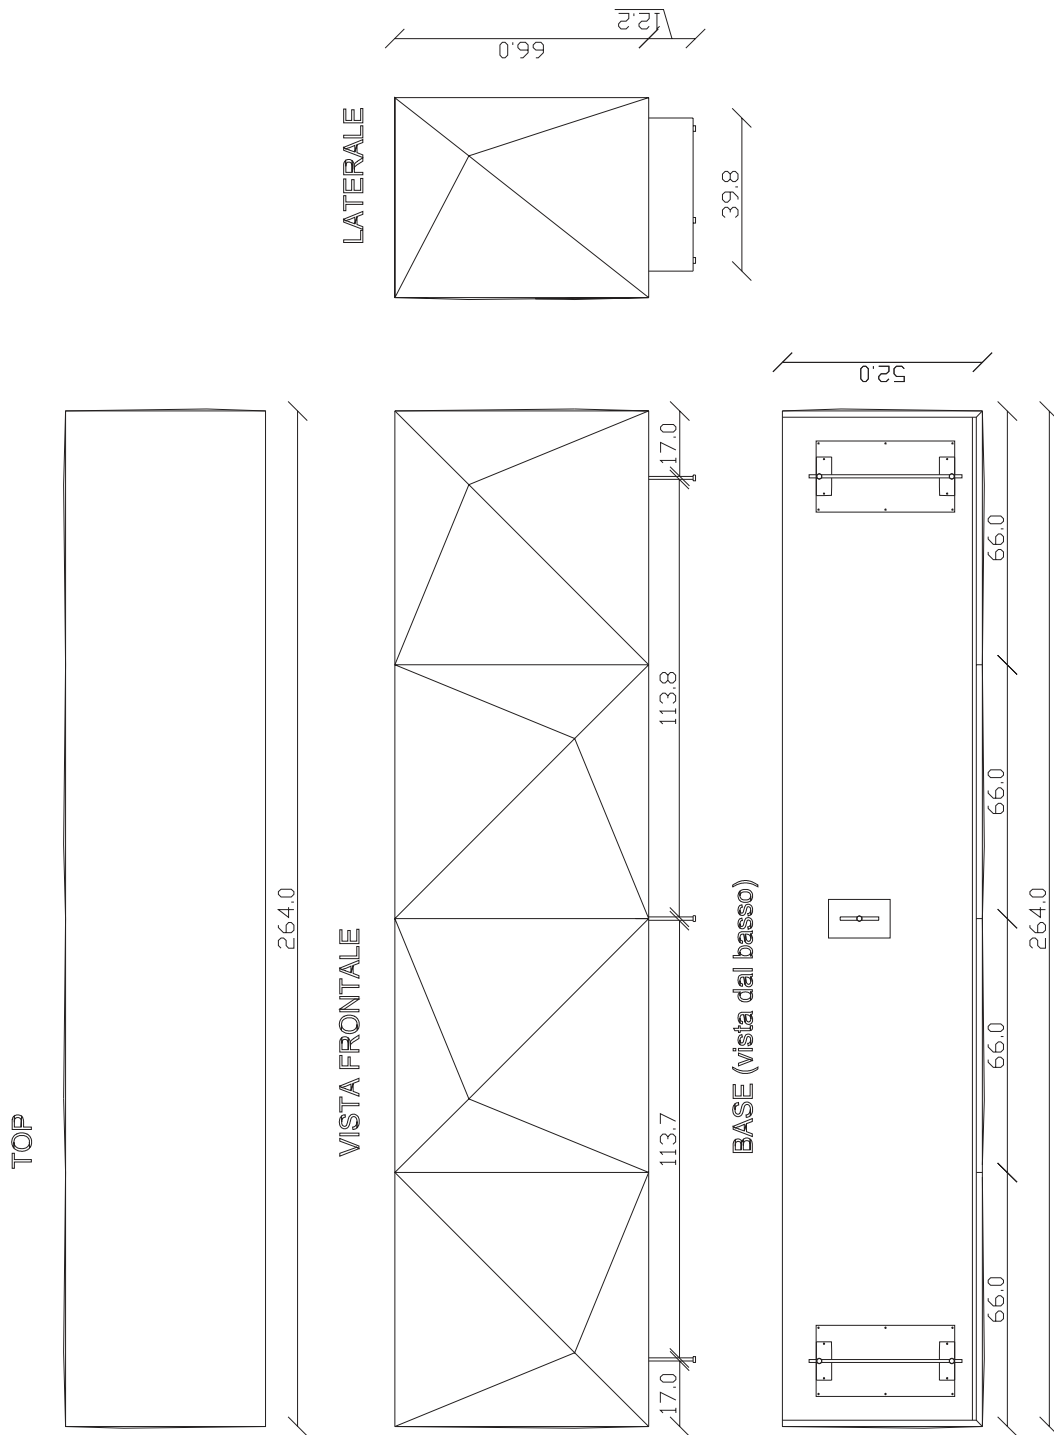

art. s001

L132 x P52 x H66 cm

TOP

VISTA FRONTALE

LATERALE

LATERALE

BASE (vista dal basso)

art. S003

L198 x P52 x H66 cm

TOP

LATERALE

VISTA FRONTALE

LATERALE

BASE (vista dal basso)

art. S050

L264 x P52 x H66 cm

art. S060

L132 x P52 x H132 cm

TOP

132.0

LATERALE

VISTA FRONTALE

LATERALE

BASE (vista dal basso)