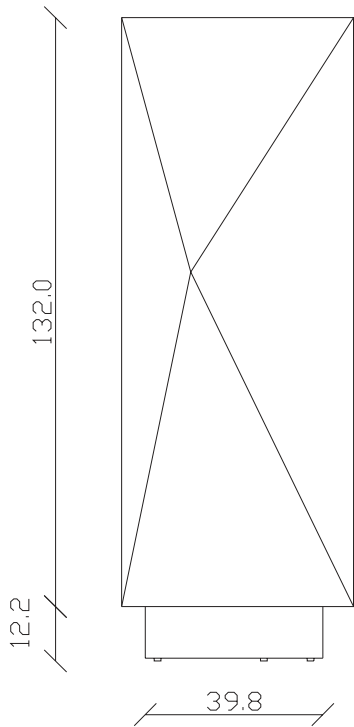

art. s001

L132 x P52 x H66 cm

TOP

VISTA FRONTALE

LATERALE

LATERALE

BASE (vista dal basso)

art. S003

L198 x P52 x H66 cm

TOP

LATERALE

VISTA FRONTALE

LATERALE

BASE (vista dal basso)

art. S050

L264 x P52 x H66 cm

art. S060

L132 x P52 x H132 cm

TOP

132.0

LATERALE

VISTA FRONTALE

LATERALE

BASE (vista dal basso)