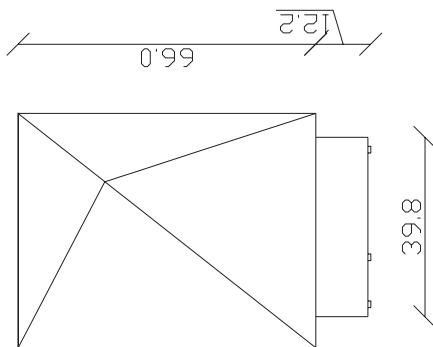

art. s001

L132 x P52 x H66 cm

TOP

VISTA FRONTALE

LATERALE

LATERALE

BASE (vista dal basso)

art. S003

L198 x P52 x H66 cm

TOP

LATERALE

VISTA FRONTALE

LATERALE

BASE (vista dal basso)

art. S050

L264 x P52 x H66 cm

art. S060

L132 x P52 x H132 cm

TOP

132.0

LATERALE

VISTA FRONTALE

LATERALE

BASE (vista dal basso)