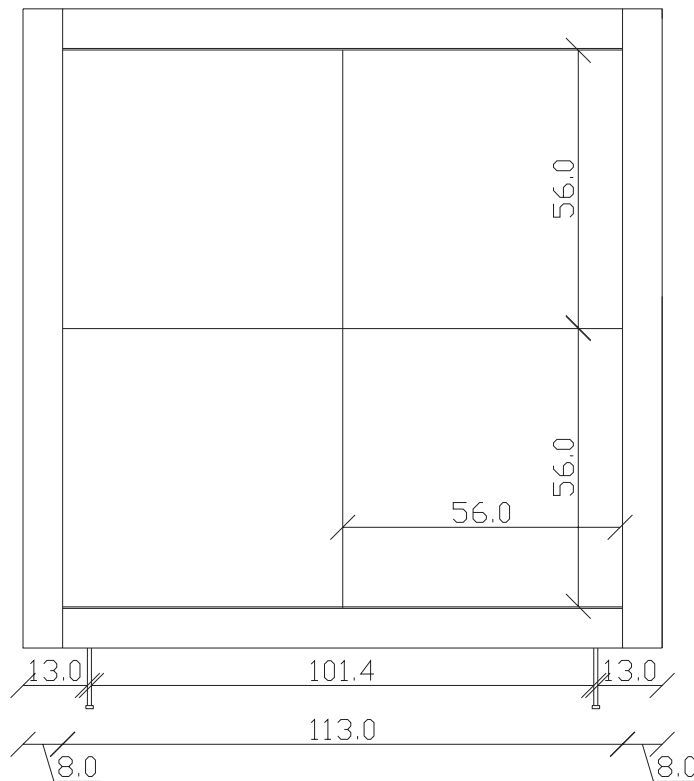

art. S023

L129 x P50 x H73 cm

art. S019

L185 x P50 x H73 cm

art. S020

L240 x P50 x H73 cm

art. S021
L129 x P50 x H129 cm

TOP

LATERALE

VISTA FRONTALE

LATERALE

BASE (vista dal basso)