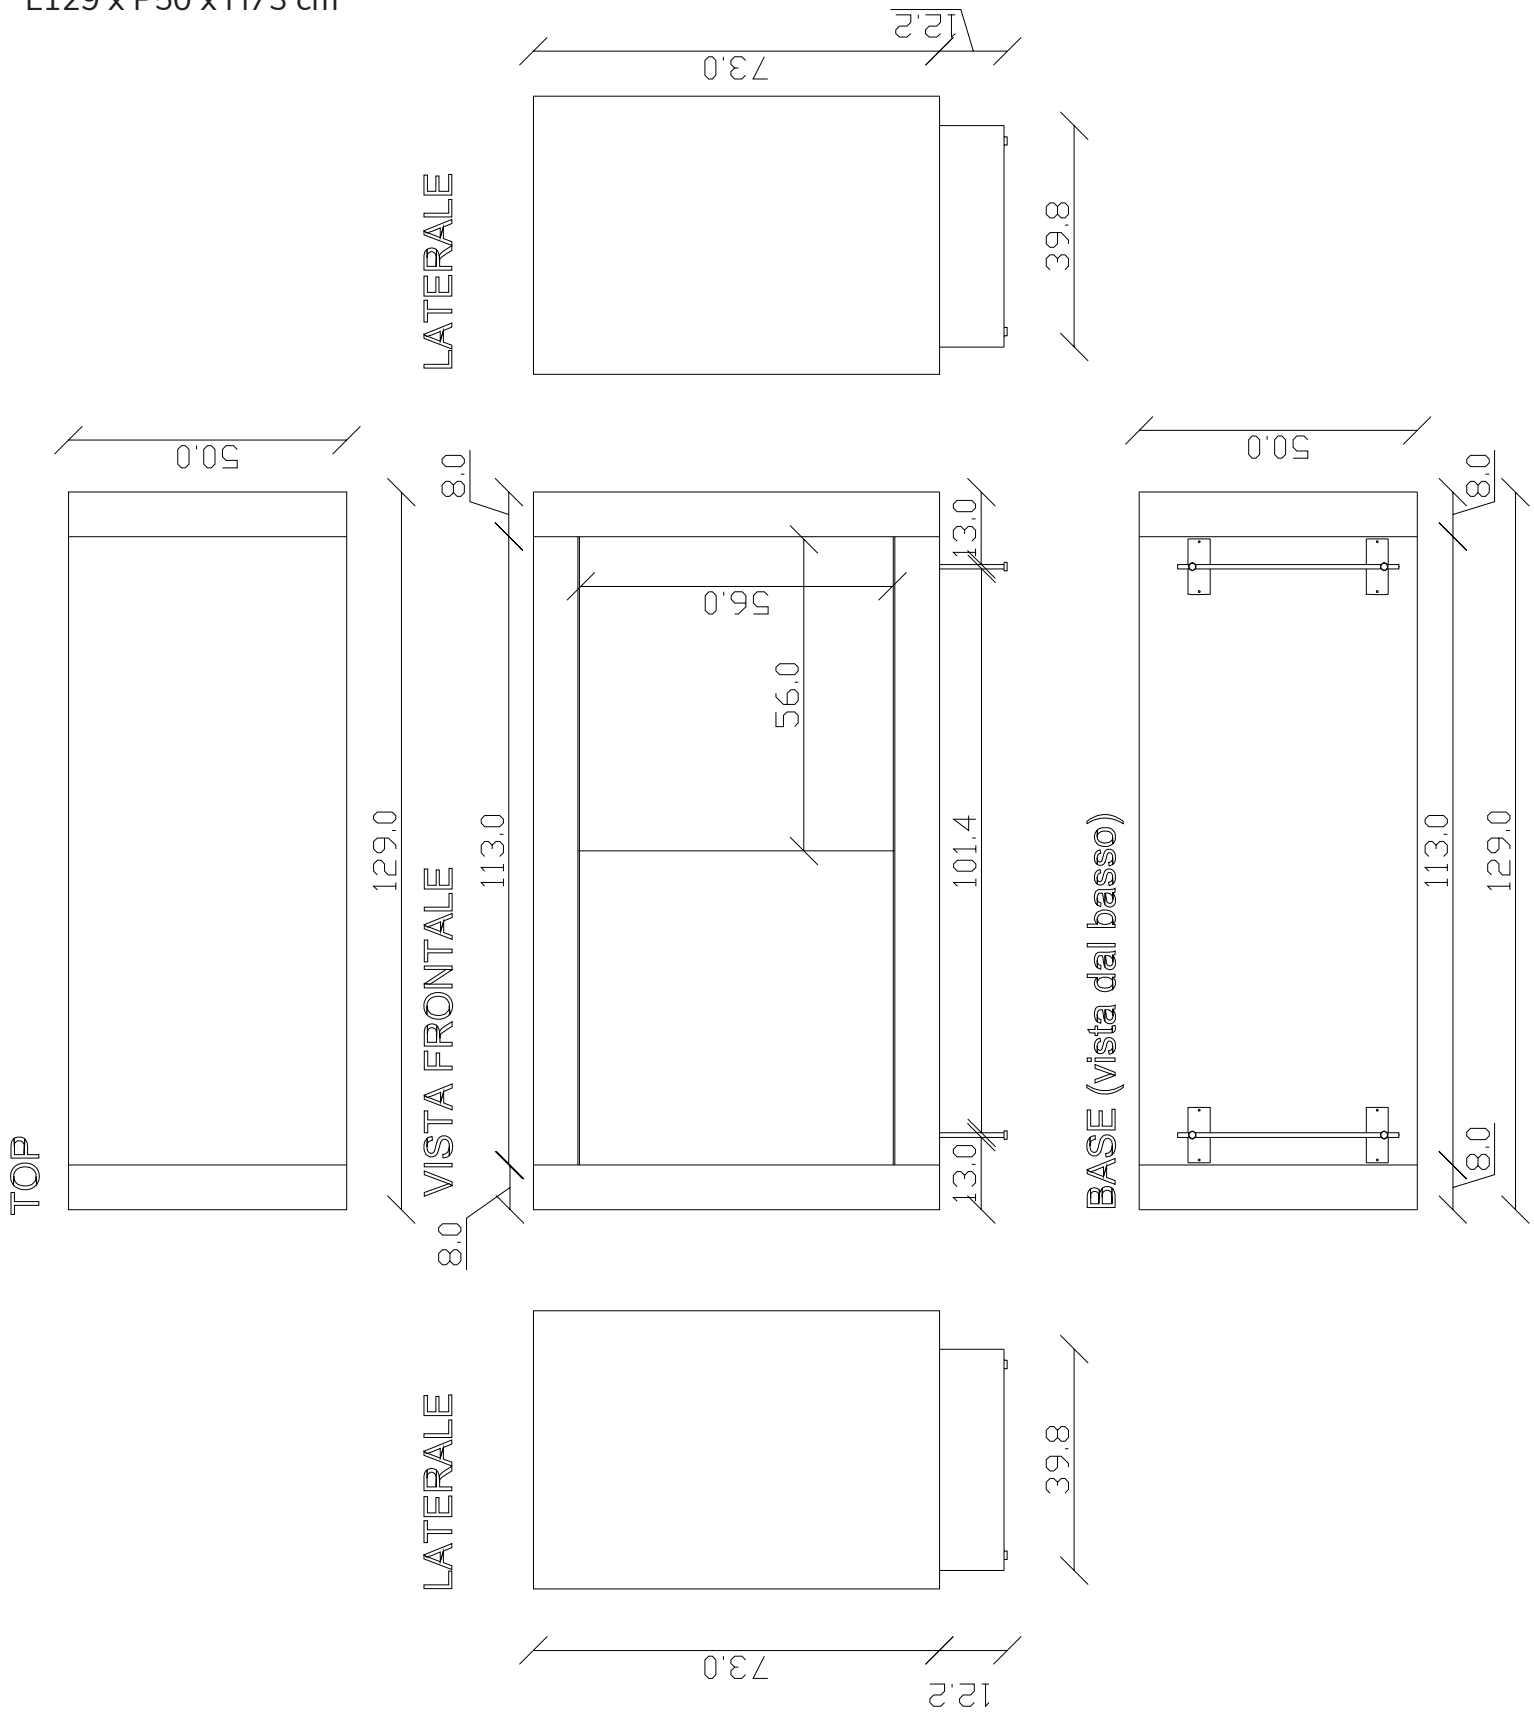

art. S023

L129 x P50 x H73 cm

art. S019

L185 x P50 x H73 cm

art. S020

L240 x P50 x H73 cm

art. S021
L129 x P50 x H129 cm

TOP

LATERALE

VISTA FRONTALE

LATERALE

BASE (vista dal basso)