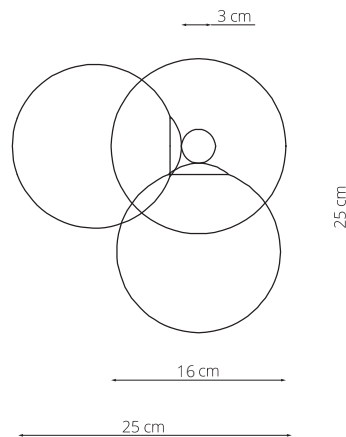

art. L074

L 25 x H 40 cm

LAMPADA VISTA DALL'ALTO / top view lamp

LAMPADA VISTA FRONTALE / front view lamp

art. L073

Ø35 x H 180 cm

LAMPADA VISTA DALL'ALTO / top view lamp

LAMPADA VISTA FRONTALE / front view lamp

art. L077

L 100 x P 30 cm

LAMPADA VISTA DALL'ALTO / top view lamp

LAMPADA VISTA FRONTALE / front view lamp

art. L075

Ø 3 x L 140 x H MAX. 123 cm

LAMPADA VISTA DALL'ALTO / top view lamp

LAMPADA VISTA FRONTALE / front view lamp

art. L153

Ø 3 x L 140 x H MAX. 123 cm

LAMPADA VISTA DALL'ALTO / top view lamp

LAMPADA VISTA FRONTALE / front view lamp

art. L108

Ø 3 x L 180 x H MAX. 123 cm

LAMPADA VISTA DALL'ALTO / top view lamp

LAMPADA VISTA FRONTALE / front view lamp

art. L076

Ø 3 x L 100 x H MAX. 123 cm

LAMPADA VISTA DALL'ALTO / top view lamp

LAMPADA VISTA FRONTALE / front view lamp

art. L151

Ø 3 x L 100 x H MAX. 123 cm

LAMPADA VISTA DALL'ALTO / top view lamp

LAMPADA VISTA FRONTALE / front view lamp