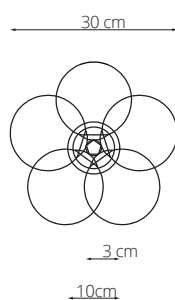

art. L074

L 25 x H 40 cm

LAMPADA VISTA DALL'ALTO / top view lamp

LAMPADA VISTA FRONTALE / front view lamp

art. L073

Ø35 x H 180 cm

LAMPADA VISTA DALL'ALTO / top view lamp

LAMPADA VISTA FRONTALE / front view lamp

art. L077

L 100 x P 30 cm

LAMPADA VISTA DALL'ALTO / top view lamp

LAMPADA VISTA FRONTALE / front view lamp

art. L075

Ø 3 x L 140 x H MAX. 123 cm

LAMPADA VISTA DALL'ALTO / top view lamp

LAMPADA VISTA FRONTALE / front view lamp

art. L153

Ø 3 x L 140 x H MAX. 123 cm

LAMPADA VISTA DALL'ALTO / top view lamp

LAMPADA VISTA FRONTALE / front view lamp

art. L108

Ø 3 x L 180 x H MAX. 123 cm

LAMPADA VISTA DALL'ALTO / top view lamp

LAMPADA VISTA FRONTALE / front view lamp

art. L076

Ø 3 x L 100 x H MAX. 123 cm

LAMPADA VISTA DALL'ALTO / top view lamp

LAMPADA VISTA FRONTALE / front view lamp

art. L151

Ø 3 x L 100 x H MAX. 123 cm

LAMPADA VISTA DALL'ALTO / top view lamp

LAMPADA VISTA FRONTALE / front view lamp