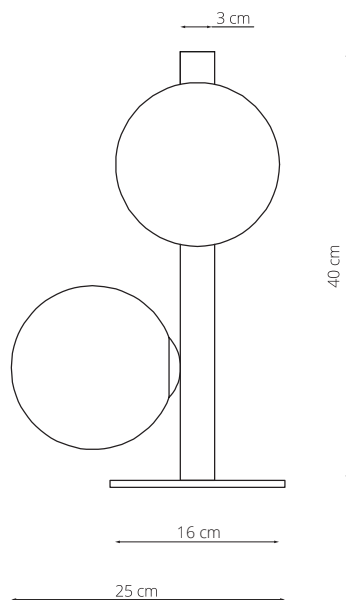

art. L074

L 25 x H 40 cm

LAMPADA VISTA DALL'ALTO / top view lamp

LAMPADA VISTA FRONTALE / front view lamp

art. L073

Ø35 x H 180 cm

LAMPADA VISTA DALL'ALTO / top view lamp

LAMPADA VISTA FRONTALE / front view lamp

art. L077

L 100 x P 30 cm

LAMPADA VISTA DALL'ALTO / top view lamp

LAMPADA VISTA FRONTALE / front view lamp

art. L075

Ø 3 x L 140 x H MAX. 123 cm

LAMPADA VISTA DALL'ALTO / top view lamp

LAMPADA VISTA FRONTALE / front view lamp

art. L153

Ø 3 x L 140 x H MAX. 123 cm

LAMPADA VISTA DALL'ALTO / top view lamp

LAMPADA VISTA FRONTALE / front view lamp

art. L108

Ø 3 x L 180 x H MAX. 123 cm

LAMPADA VISTA DALL'ALTO / top view lamp

LAMPADA VISTA FRONTALE / front view lamp

art. L076

Ø 3 x L 100 x H MAX. 123 cm

LAMPADA VISTA DALL'ALTO / top view lamp

LAMPADA VISTA FRONTALE / front view lamp

art. L151

Ø 3 x L 100 x H MAX. 123 cm

LAMPADA VISTA DALL'ALTO / top view lamp

LAMPADA VISTA FRONTALE / front view lamp