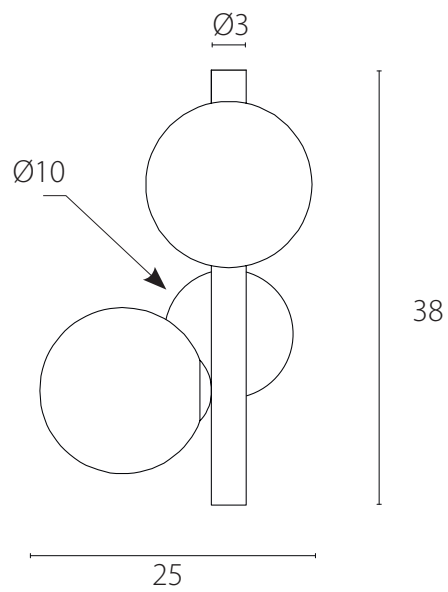

art. L077

L 100 x P 30 cm

LAMPADA VISTA DALL'ALTO / top view lamp

LAMPADA VISTA FRONTALE / front view lamp

art. L075

Ø 3 x L 140 x H MAX. 123 cm

LAMPADA VISTA DALL'ALTO / top view lamp

LAMPADA VISTA FRONTALE / front view lamp

art. L153

Ø 3 x L 140 x H MAX. 123 cm

LAMPADA VISTA DALL'ALTO / top view lamp

LAMPADA VISTA FRONTALE / front view lamp

art. L108

Ø 3 x L 180 x H MAX. 123 cm

LAMPADA VISTA DALL'ALTO / top view lamp

LAMPADA VISTA FRONTALE / front view lamp

art. L152

Ø 3 x L 180 x H MAX. 123 cm

LAMPADA VISTA DALL'ALTO / top view lamp

LAMPADA VISTA FRONTALE / front view lamp

art. L086

L 25 x H 40 cm

LAMPADA VISTA DALL'ALTO / top view lamp

LAMPADA VISTA FRONTALE / front view lamp

art. L076

Ø 3 x L 100 x H MAX. 123 cm

LAMPADA VISTA DALL'ALTO / top view lamp

LAMPADA VISTA FRONTALE / front view lamp

art. L151

Ø 3 x L 100 x H MAX. 123 cm

LAMPADA VISTA DALL'ALTO / top view lamp

LAMPADA VISTA FRONTALE / front view lamp