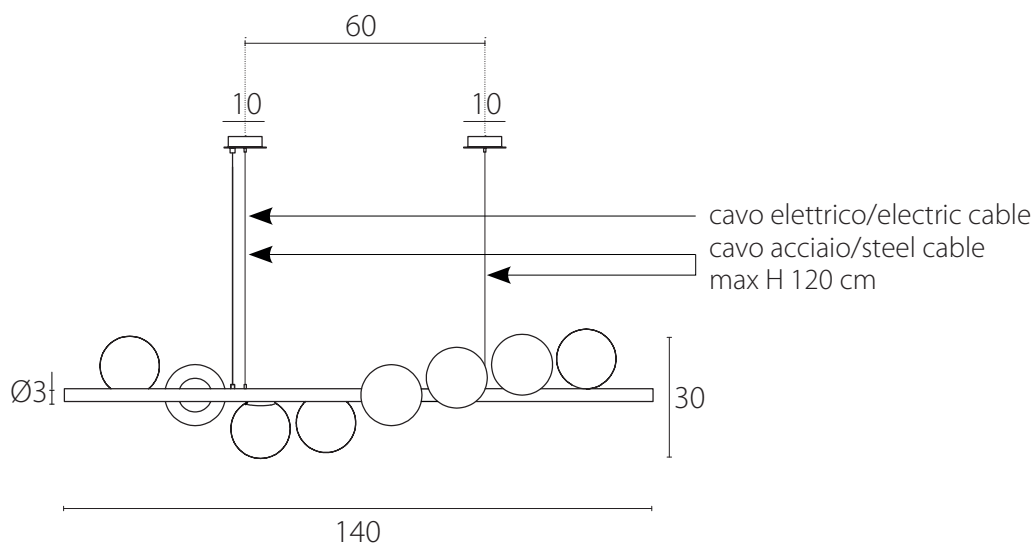

art. L077

L 100 x P 30 cm

LAMPADA VISTA DALL'ALTO / top view lamp

LAMPADA VISTA FRONTALE / front view lamp

art. L075

Ø 3 x L 140 x H MAX. 123 cm

LAMPADA VISTA DALL'ALTO / top view lamp

LAMPADA VISTA FRONTALE / front view lamp

art. L153

Ø 3 x L 140 x H MAX. 123 cm

LAMPADA VISTA DALL'ALTO / top view lamp

LAMPADA VISTA FRONTALE / front view lamp

art. L108

Ø 3 x L 180 x H MAX. 123 cm

LAMPADA VISTA DALL'ALTO / top view lamp

LAMPADA VISTA FRONTALE / front view lamp

art. L152

Ø 3 x L 180 x H MAX. 123 cm

LAMPADA VISTA DALL'ALTO / top view lamp

LAMPADA VISTA FRONTALE / front view lamp

art. L086

L 25 x H 40 cm

LAMPADA VISTA DALL'ALTO / top view lamp

LAMPADA VISTA FRONTALE / front view lamp

art. L076

Ø 3 x L 100 x H MAX. 123 cm

LAMPADA VISTA DALL'ALTO / top view lamp

LAMPADA VISTA FRONTALE / front view lamp

art. L151

Ø 3 x L 100 x H MAX. 123 cm

LAMPADA VISTA DALL'ALTO / top view lamp

LAMPADA VISTA FRONTALE / front view lamp