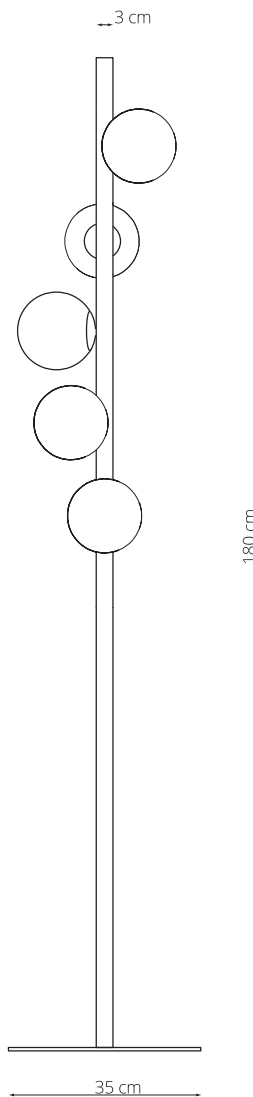

art. L074

L 25 x H 40 cm

LAMPADA VISTA DALL'ALTO / top view lamp

LAMPADA VISTA FRONTALE / front view lamp

art. L073

Ø35 x H 180 cm

LAMPADA VISTA DALL'ALTO / top view lamp

LAMPADA VISTA FRONTALE / front view lamp

art. L077

L 100 x P 30 cm

LAMPADA VISTA DALL'ALTO / top view lamp

LAMPADA VISTA FRONTALE / front view lamp

art. L075

Ø 3 x L 140 x H MAX. 123 cm

LAMPADA VISTA DALL'ALTO / top view lamp

LAMPADA VISTA FRONTALE / front view lamp

art. L153

Ø 3 x L 140 x H MAX. 123 cm

LAMPADA VISTA DALL'ALTO / top view lamp

LAMPADA VISTA FRONTALE / front view lamp

art. L108

Ø 3 x L 180 x H MAX. 123 cm

LAMPADA VISTA DALL'ALTO / top view lamp

LAMPADA VISTA FRONTALE / front view lamp

art. L152

Ø 3 x L 180 x H MAX. 123 cm

LAMPADA VISTA DALL'ALTO / top view lamp

LAMPADA VISTA FRONTALE / front view lamp

art. L086

L 25 x H 40 cm

LAMPADA VISTA DALL'ALTO / top view lamp

LAMPADA VISTA FRONTALE / front view lamp