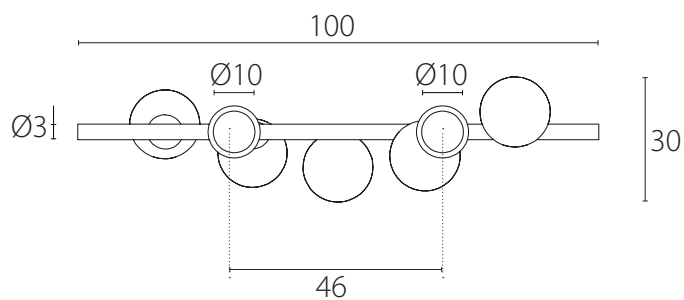

art. L077

L 100 x P 30 cm

LAMPADA VISTA DALL'ALTO / top view lamp

LAMPADA VISTA FRONTALE / front view lamp

art. L075

Ø 3 x L 140 x H MAX. 123 cm

LAMPADA VISTA DALL'ALTO / top view lamp

LAMPADA VISTA FRONTALE / front view lamp

art. L153

Ø 3 x L 140 x H MAX. 123 cm

LAMPADA VISTA DALL'ALTO / top view lamp

LAMPADA VISTA FRONTALE / front view lamp

art. L108

Ø 3 x L 180 x H MAX. 123 cm

LAMPADA VISTA DALL'ALTO / top view lamp

LAMPADA VISTA FRONTALE / front view lamp

art. L152

Ø 3 x L 180 x H MAX. 123 cm

LAMPADA VISTA DALL'ALTO / top view lamp

LAMPADA VISTA FRONTALE / front view lamp

art. L086

L 25 x H 40 cm

LAMPADA VISTA DALL'ALTO / top view lamp

LAMPADA VISTA FRONTALE / front view lamp

art. L076

Ø 3 x L 100 x H MAX. 123 cm

LAMPADA VISTA DALL'ALTO / top view lamp

LAMPADA VISTA FRONTALE / front view lamp

art. L151

Ø 3 x L 100 x H MAX. 123 cm

LAMPADA VISTA DALL'ALTO / top view lamp

LAMPADA VISTA FRONTALE / front view lamp