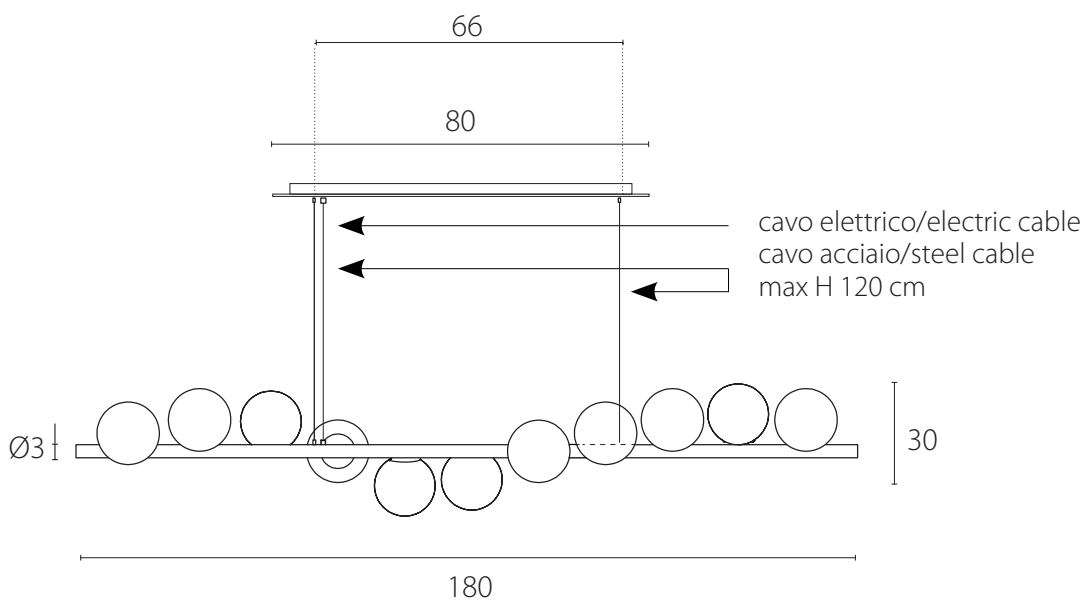

art. L077

L 100 x P 30 cm

LAMPADA VISTA DALL'ALTO / top view lamp

LAMPADA VISTA FRONTALE / front view lamp

art. L075

Ø 3 x L 140 x H MAX. 123 cm

LAMPADA VISTA DALL'ALTO / top view lamp

LAMPADA VISTA FRONTALE / front view lamp

art. L153

Ø 3 x L 140 x H MAX. 123 cm

LAMPADA VISTA DALL'ALTO / top view lamp

LAMPADA VISTA FRONTALE / front view lamp

art. L108

Ø 3 x L 180 x H MAX. 123 cm

LAMPADA VISTA DALL'ALTO / top view lamp

LAMPADA VISTA FRONTALE / front view lamp

art. L152

Ø 3 x L 180 x H MAX. 123 cm

LAMPADA VISTA DALL'ALTO / top view lamp

LAMPADA VISTA FRONTALE / front view lamp

art. L086

L 25 x H 40 cm

LAMPADA VISTA DALL'ALTO / top view lamp

LAMPADA VISTA FRONTALE / front view lamp

art. L076

Ø 3 x L 100 x H MAX. 123 cm

LAMPADA VISTA DALL'ALTO / top view lamp

LAMPADA VISTA FRONTALE / front view lamp

art. L151

Ø 3 x L 100 x H MAX. 123 cm

LAMPADA VISTA DALL'ALTO / top view lamp

LAMPADA VISTA FRONTALE / front view lamp