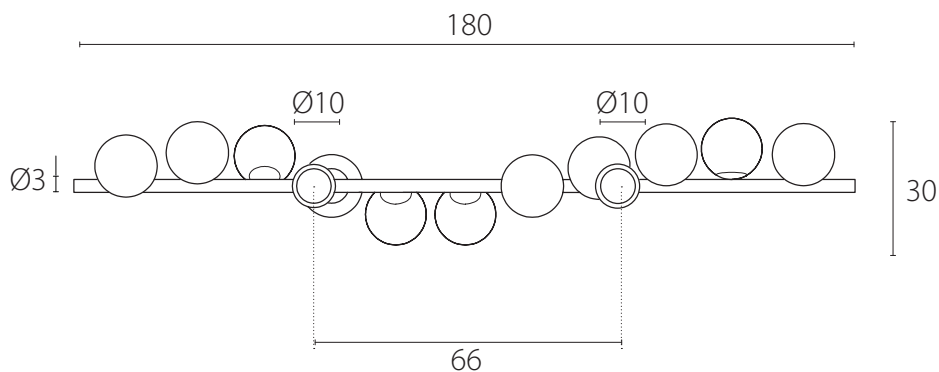

art. L077

L 100 x P 30 cm

LAMPADA VISTA DALL'ALTO / top view lamp

LAMPADA VISTA FRONTALE / front view lamp

art. L075

Ø 3 x L 140 x H MAX. 123 cm

LAMPADA VISTA DALL'ALTO / top view lamp

LAMPADA VISTA FRONTALE / front view lamp

art. L153

Ø 3 x L 140 x H MAX. 123 cm

LAMPADA VISTA DALL'ALTO / top view lamp

LAMPADA VISTA FRONTALE / front view lamp

art. L108

Ø 3 x L 180 x H MAX. 123 cm

LAMPADA VISTA DALL'ALTO / top view lamp

LAMPADA VISTA FRONTALE / front view lamp

art. L152

Ø 3 x L 180 x H MAX. 123 cm

LAMPADA VISTA DALL'ALTO / top view lamp

LAMPADA VISTA FRONTALE / front view lamp

art. L086

L 25 x H 40 cm

LAMPADA VISTA DALL'ALTO / top view lamp

LAMPADA VISTA FRONTALE / front view lamp

art. L076

Ø 3 x L 100 x H MAX. 123 cm

LAMPADA VISTA DALL'ALTO / top view lamp

LAMPADA VISTA FRONTALE / front view lamp

art. L151

Ø 3 x L 100 x H MAX. 123 cm

LAMPADA VISTA DALL'ALTO / top view lamp

LAMPADA VISTA FRONTALE / front view lamp