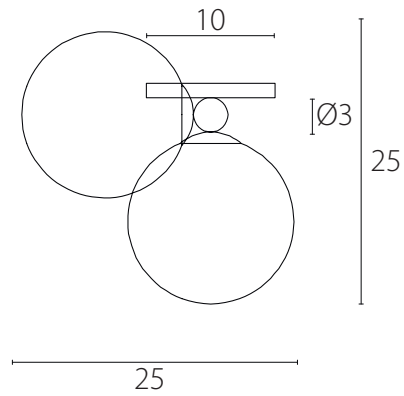

art. L077

L 100 x P 30 cm

LAMPADA VISTA DALL'ALTO / top view lamp

LAMPADA VISTA FRONTALE / front view lamp

art. L075

Ø 3 x L 140 x H MAX. 123 cm

LAMPADA VISTA DALL'ALTO / top view lamp

LAMPADA VISTA FRONTALE / front view lamp

art. L153

Ø 3 x L 140 x H MAX. 123 cm

LAMPADA VISTA DALL'ALTO / top view lamp

LAMPADA VISTA FRONTALE / front view lamp

art. L108

Ø 3 x L 180 x H MAX. 123 cm

LAMPADA VISTA DALL'ALTO / top view lamp

LAMPADA VISTA FRONTALE / front view lamp

art. L152

Ø 3 x L 180 x H MAX. 123 cm

LAMPADA VISTA DALL'ALTO / top view lamp

LAMPADA VISTA FRONTALE / front view lamp

art. L086

L 25 x H 40 cm

LAMPADA VISTA DALL'ALTO / top view lamp

LAMPADA VISTA FRONTALE / front view lamp

art. L076

Ø 3 x L 100 x H MAX. 123 cm

LAMPADA VISTA DALL'ALTO / top view lamp

LAMPADA VISTA FRONTALE / front view lamp

art. L151

Ø 3 x L 100 x H MAX. 123 cm

LAMPADA VISTA DALL'ALTO / top view lamp

LAMPADA VISTA FRONTALE / front view lamp