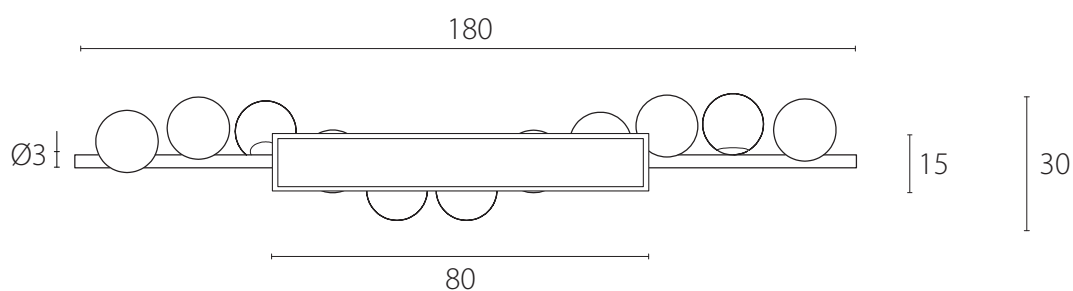

art. L077

L 100 x P 30 cm

LAMPADA VISTA DALL'ALTO / top view lamp

LAMPADA VISTA FRONTALE / front view lamp

art. L075

Ø 3 x L 140 x H MAX. 123 cm

LAMPADA VISTA DALL'ALTO / top view lamp

LAMPADA VISTA FRONTALE / front view lamp

art. L153

Ø 3 x L 140 x H MAX. 123 cm

LAMPADA VISTA DALL'ALTO / top view lamp

LAMPADA VISTA FRONTALE / front view lamp

art. L108

Ø 3 x L 180 x H MAX. 123 cm

LAMPADA VISTA DALL'ALTO / top view lamp

LAMPADA VISTA FRONTALE / front view lamp

art. L152

Ø 3 x L 180 x H MAX. 123 cm

LAMPADA VISTA DALL'ALTO / top view lamp

LAMPADA VISTA FRONTALE / front view lamp

art. L086

L 25 x H 40 cm

LAMPADA VISTA DALL'ALTO / top view lamp

LAMPADA VISTA FRONTALE / front view lamp

art. L076

Ø 3 x L 100 x H MAX. 123 cm

LAMPADA VISTA DALL'ALTO / top view lamp

LAMPADA VISTA FRONTALE / front view lamp

art. L151

Ø 3 x L 100 x H MAX. 123 cm

LAMPADA VISTA DALL'ALTO / top view lamp

LAMPADA VISTA FRONTALE / front view lamp