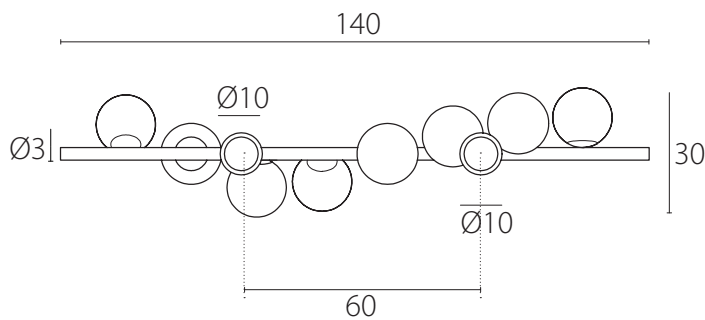

art. L077

L 100 x P 30 cm

LAMPADA VISTA DALL'ALTO / top view lamp

LAMPADA VISTA FRONTALE / front view lamp

art. L075

Ø 3 x L 140 x H MAX. 123 cm

LAMPADA VISTA DALL'ALTO / top view lamp

LAMPADA VISTA FRONTALE / front view lamp

art. L153

Ø 3 x L 140 x H MAX. 123 cm

LAMPADA VISTA DALL'ALTO / top view lamp

LAMPADA VISTA FRONTALE / front view lamp

art. L108

Ø 3 x L 180 x H MAX. 123 cm

LAMPADA VISTA DALL'ALTO / top view lamp

LAMPADA VISTA FRONTALE / front view lamp

art. L152

Ø 3 x L 180 x H MAX. 123 cm

LAMPADA VISTA DALL'ALTO / top view lamp

LAMPADA VISTA FRONTALE / front view lamp

art. L086

L 25 x H 40 cm

LAMPADA VISTA DALL'ALTO / top view lamp

LAMPADA VISTA FRONTALE / front view lamp

art. L076

Ø 3 x L 100 x H MAX. 123 cm

LAMPADA VISTA DALL'ALTO / top view lamp

LAMPADA VISTA FRONTALE / front view lamp

art. L151

Ø 3 x L 100 x H MAX. 123 cm

LAMPADA VISTA DALL'ALTO / top view lamp

LAMPADA VISTA FRONTALE / front view lamp