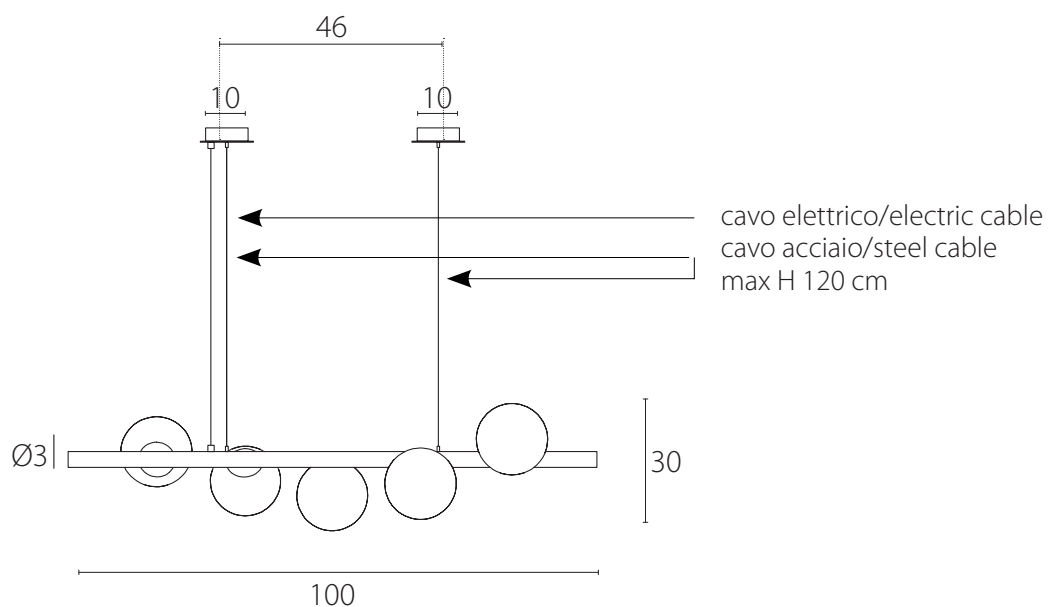

art. L153

Ø 3 x L 140 x H MAX. 123 cm

LAMPADA VISTA DALL'ALTO / top view lamp

LAMPADA VISTA FRONTALE / front view lamp

art. L108

Ø 3 x L 180 x H MAX. 123 cm

LAMPADA VISTA DALL'ALTO / top view lamp

LAMPADA VISTA FRONTALE / front view lamp

art. L152

Ø 3 x L 180 x H MAX. 123 cm

LAMPADA VISTA DALL'ALTO / top view lamp

LAMPADA VISTA FRONTALE / front view lamp

art. L086

L 25 x H 40 cm

LAMPADA VISTA DALL'ALTO / top view lamp

LAMPADA VISTA FRONTALE / front view lamp

art. L076

Ø 3 x L 100 x H MAX. 123 cm

LAMPADA VISTA DALL'ALTO / top view lamp

LAMPADA VISTA FRONTALE / front view lamp

art. L151

Ø 3 x L 100 x H MAX. 123 cm

LAMPADA VISTA DALL'ALTO / top view lamp

LAMPADA VISTA FRONTALE / front view lamp