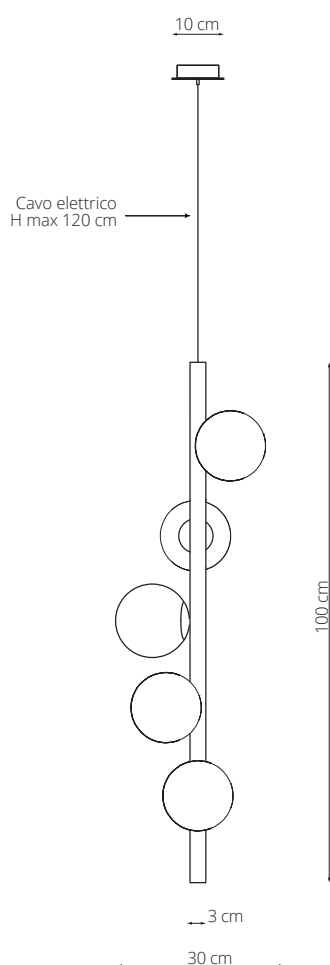

art. L074

L 25 x H 40 cm

LAMPADA VISTA DALL'ALTO / top view lamp

LAMPADA VISTA FRONTALE / front view lamp

art. L073

Ø35 x H 180 cm

LAMPADA VISTA DALL'ALTO / top view lamp

LAMPADA VISTA FRONTALE / front view lamp

art. L077

L 100 x P 30 cm

LAMPADA VISTA DALL'ALTO / top view lamp

LAMPADA VISTA FRONTALE / front view lamp

art. L075

Ø 3 x L 140 x H MAX. 123 cm

LAMPADA VISTA DALL'ALTO / top view lamp

LAMPADA VISTA FRONTALE / front view lamp

art. L152

Ø 3 x L 180 x H MAX. 123 cm

LAMPADA VISTA DALL'ALTO / top view lamp

LAMPADA VISTA FRONTALE / front view lamp

art. L086

L 25 x H 40 cm

LAMPADA VISTA DALL'ALTO / top view lamp

LAMPADA VISTA FRONTALE / front view lamp

art. L076

Ø 3 x L 100 x H MAX. 123 cm

LAMPADA VISTA DALL'ALTO / top view lamp

LAMPADA VISTA FRONTALE / front view lamp

art. L151

Ø 3 x L 100 x H MAX. 123 cm

LAMPADA VISTA DALL'ALTO / top view lamp

LAMPADA VISTA FRONTALE / front view lamp