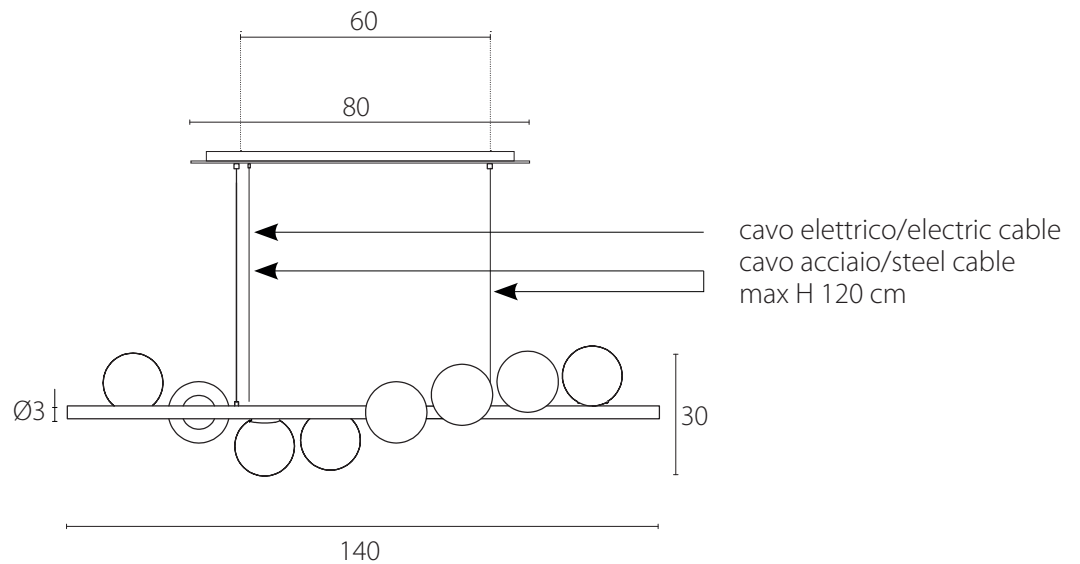

art. L077

L 100 x P 30 cm

LAMPADA VISTA DALL'ALTO / top view lamp

LAMPADA VISTA FRONTALE / front view lamp

art. L075

Ø 3 x L 140 x H MAX. 123 cm

LAMPADA VISTA DALL'ALTO / top view lamp

LAMPADA VISTA FRONTALE / front view lamp

art. L153

Ø 3 x L 140 x H MAX. 123 cm

LAMPADA VISTA DALL'ALTO / top view lamp

LAMPADA VISTA FRONTALE / front view lamp

art. L108

Ø 3 x L 180 x H MAX. 123 cm

LAMPADA VISTA DALL'ALTO / top view lamp

LAMPADA VISTA FRONTALE / front view lamp

art. L152

Ø 3 x L 180 x H MAX. 123 cm

LAMPADA VISTA DALL'ALTO / top view lamp

LAMPADA VISTA FRONTALE / front view lamp

art. L086

L 25 x H 40 cm

LAMPADA VISTA DALL'ALTO / top view lamp

LAMPADA VISTA FRONTALE / front view lamp

art. L076

Ø 3 x L 100 x H MAX. 123 cm

LAMPADA VISTA DALL'ALTO / top view lamp

LAMPADA VISTA FRONTALE / front view lamp

art. L151

Ø 3 x L 100 x H MAX. 123 cm

LAMPADA VISTA DALL'ALTO / top view lamp

LAMPADA VISTA FRONTALE / front view lamp