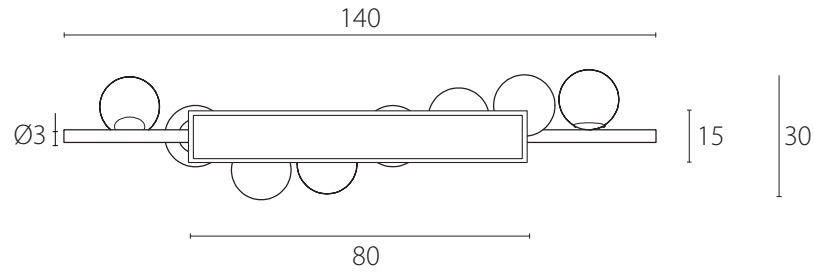

art. L074

L 25 x H 40 cm

LAMPADA VISTA DALL'ALTO / top view lamp

LAMPADA VISTA FRONTALE / front view lamp

art. L073

Ø35 x H 180 cm

LAMPADA VISTA DALL'ALTO / top view lamp

LAMPADA VISTA FRONTALE / front view lamp

art. L077

L 100 x P 30 cm

LAMPADA VISTA DALL'ALTO / top view lamp

LAMPADA VISTA FRONTALE / front view lamp

art. L075

Ø 3 x L 140 x H MAX. 123 cm

LAMPADA VISTA DALL'ALTO / top view lamp

LAMPADA VISTA FRONTALE / front view lamp

art. L153

Ø 3 x L 140 x H MAX. 123 cm

LAMPADA VISTA DALL'ALTO / top view lamp

LAMPADA VISTA FRONTALE / front view lamp

art. L108

Ø 3 x L 180 x H MAX. 123 cm

LAMPADA VISTA DALL'ALTO / top view lamp

LAMPADA VISTA FRONTALE / front view lamp

art. L152

Ø 3 x L 180 x H MAX. 123 cm

LAMPADA VISTA DALL'ALTO / top view lamp

LAMPADA VISTA FRONTALE / front view lamp

art. L086

L 25 x H 40 cm

LAMPADA VISTA DALL'ALTO / top view lamp

LAMPADA VISTA FRONTALE / front view lamp