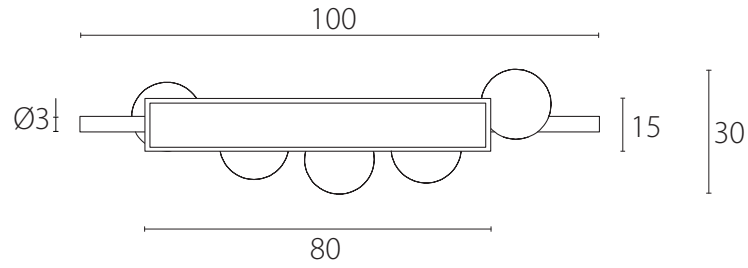

art. L077

L 100 x P 30 cm

LAMPADA VISTA DALL'ALTO / top view lamp

LAMPADA VISTA FRONTALE / front view lamp

art. L075

Ø 3 x L 140 x H MAX. 123 cm

LAMPADA VISTA DALL'ALTO / top view lamp

LAMPADA VISTA FRONTALE / front view lamp

art. L153

Ø 3 x L 140 x H MAX. 123 cm

LAMPADA VISTA DALL'ALTO / top view lamp

LAMPADA VISTA FRONTALE / front view lamp

art. L108

Ø 3 x L 180 x H MAX. 123 cm

LAMPADA VISTA DALL'ALTO / top view lamp

LAMPADA VISTA FRONTALE / front view lamp

art. L152

Ø 3 x L 180 x H MAX. 123 cm

LAMPADA VISTA DALL'ALTO / top view lamp

LAMPADA VISTA FRONTALE / front view lamp

art. L086

L 25 x H 40 cm

LAMPADA VISTA DALL'ALTO / top view lamp

LAMPADA VISTA FRONTALE / front view lamp

art. L076

Ø 3 x L 100 x H MAX. 123 cm

LAMPADA VISTA DALL'ALTO / top view lamp

LAMPADA VISTA FRONTALE / front view lamp

art. L151

Ø 3 x L 100 x H MAX. 123 cm

LAMPADA VISTA DALL'ALTO / top view lamp

LAMPADA VISTA FRONTALE / front view lamp