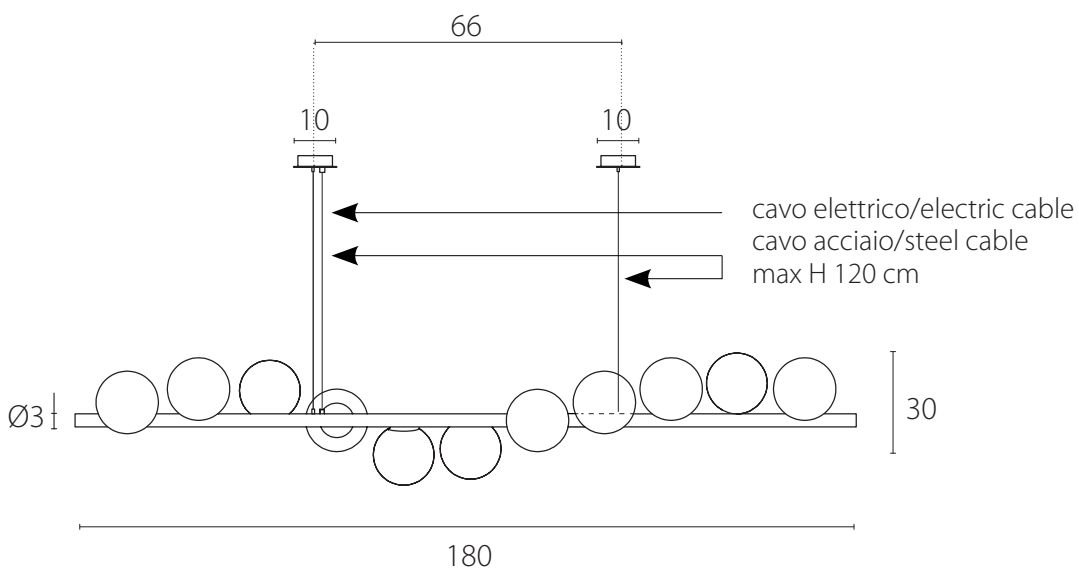

art. L077

L 100 x P 30 cm

LAMPADA VISTA DALL'ALTO / top view lamp

LAMPADA VISTA FRONTALE / front view lamp

art. L075

Ø 3 x L 140 x H MAX. 123 cm

LAMPADA VISTA DALL'ALTO / top view lamp

LAMPADA VISTA FRONTALE / front view lamp

art. L153

Ø 3 x L 140 x H MAX. 123 cm

LAMPADA VISTA DALL'ALTO / top view lamp

LAMPADA VISTA FRONTALE / front view lamp

art. L108

Ø 3 x L 180 x H MAX. 123 cm

LAMPADA VISTA DALL'ALTO / top view lamp

LAMPADA VISTA FRONTALE / front view lamp

art. L152

Ø 3 x L 180 x H MAX. 123 cm

LAMPADA VISTA DALL'ALTO / top view lamp

LAMPADA VISTA FRONTALE / front view lamp

art. L086

L 25 x H 40 cm

LAMPADA VISTA DALL'ALTO / top view lamp

LAMPADA VISTA FRONTALE / front view lamp

art. L076

Ø 3 x L 100 x H MAX. 123 cm

LAMPADA VISTA DALL'ALTO / top view lamp

LAMPADA VISTA FRONTALE / front view lamp

art. L151

Ø 3 x L 100 x H MAX. 123 cm

LAMPADA VISTA DALL'ALTO / top view lamp

LAMPADA VISTA FRONTALE / front view lamp