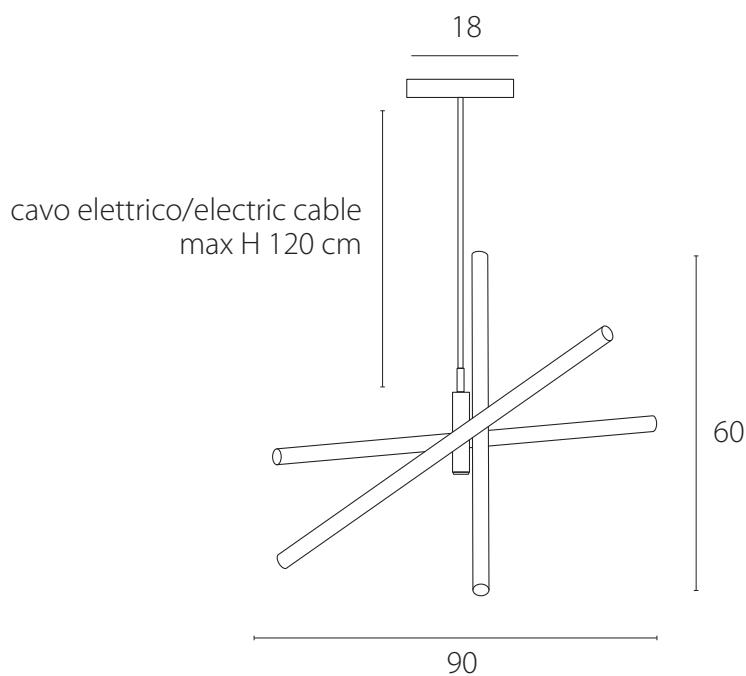

art. L033

L 45 x H 175 cm

LAMPADA VISTA DALL'ALTO / top view lamp

LAMPADA VISTA FRONTALE / front view lamp

art. L030

L 20 x H MAX. 145 cm

LAMPADA VISTA DALL'ALTO / top view lamp

LAMPADA VISTA FRONTALE / front view lamp

art. L031

L 30 x H MAX. 175 cm

LAMPADA VISTA DALL'ALTO / top view lamp

LAMPADA VISTA FRONTALE / front view lamp

art. L032

L 60 x H MAX. 150 cm

LAMPADA VISTA DALL'ALTO / top view lamp

LAMPADA VISTA FRONTALE / front view lamp

art. L142

L 90 x H MAX. 180 cm

LAMPADA VISTA DALL'ALTO / top view lamp

LAMPADA VISTA FRONTALE / front view lamp

art. L034

L 20 x H 30 cm

LAMPADA VISTA DALL'ALTO / top view lamp

LAMPADA VISTA FRONTALE / front view lamp

art. L035

L 30 x H 55 cm

LAMPADA VISTA DALL'ALTO / top view lamp

LAMPADA VISTA FRONTALE / front view lamp