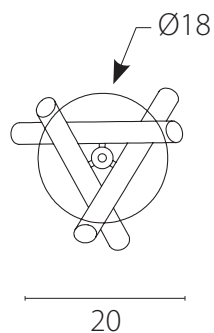

art. L033

L 45 x H 175 cm

LAMPADA VISTA DALL'ALTO / top view lamp

LAMPADA VISTA FRONTALE / front view lamp

art. L030

L 20 x H MAX. 145 cm

LAMPADA VISTA DALL'ALTO / top view lamp

LAMPADA VISTA FRONTALE / front view lamp

art. L031

L 30 x H MAX. 175 cm

LAMPADA VISTA DALL'ALTO / top view lamp

LAMPADA VISTA FRONTALE / front view lamp

art. L032

L 60 x H MAX. 150 cm

LAMPADA VISTA DALL'ALTO / top view lamp

LAMPADA VISTA FRONTALE / front view lamp

art. L142

L 90 x H MAX. 180 cm

LAMPADA VISTA DALL'ALTO / top view lamp

LAMPADA VISTA FRONTALE / front view lamp

art. L034

L 20 x H 30 cm

LAMPADA VISTA DALL'ALTO / top view lamp

LAMPADA VISTA FRONTALE / front view lamp

art. L035

L 30 x H 55 cm

LAMPADA VISTA DALL'ALTO / top view lamp

LAMPADA VISTA FRONTALE / front view lamp