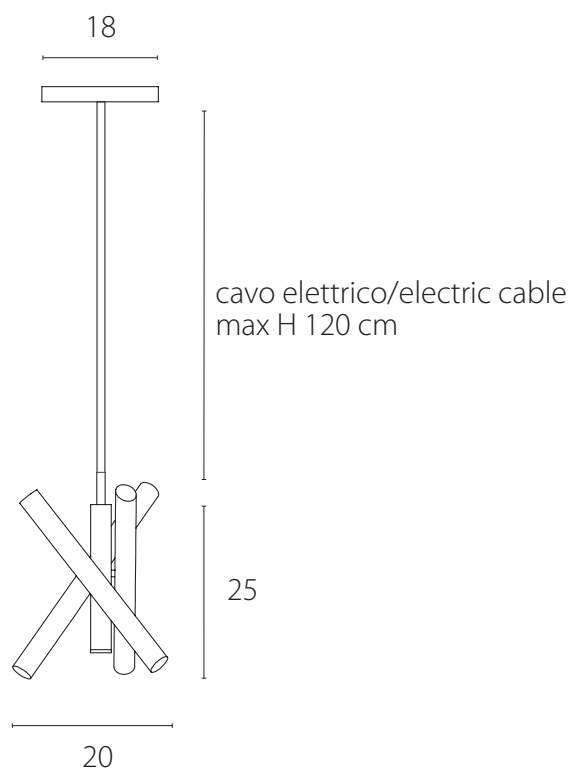

art. L033

L 45 x H 175 cm

LAMPADA VISTA DALL'ALTO / top view lamp

LAMPADA VISTA FRONTALE / front view lamp

art. L030

L 20 x H MAX. 145 cm

LAMPADA VISTA DALL'ALTO / top view lamp

LAMPADA VISTA FRONTALE / front view lamp

art. L031

L 30 x H MAX. 175 cm

LAMPADA VISTA DALL'ALTO / top view lamp

LAMPADA VISTA FRONTALE / front view lamp

art. L032

L 60 x H MAX. 150 cm

LAMPADA VISTA DALL'ALTO / top view lamp

LAMPADA VISTA FRONTALE / front view lamp

art. L142

L 90 x H MAX. 180 cm

LAMPADA VISTA DALL'ALTO / top view lamp

LAMPADA VISTA FRONTALE / front view lamp

art. L034

L 20 x H 30 cm

LAMPADA VISTA DALL'ALTO / top view lamp

LAMPADA VISTA FRONTALE / front view lamp

art. L035

L 30 x H 55 cm

LAMPADA VISTA DALL'ALTO / top view lamp

LAMPADA VISTA FRONTALE / front view lamp