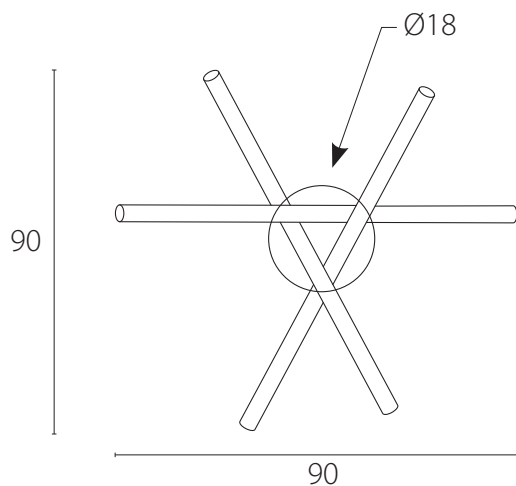

art. L033

L 45 x H 175 cm

LAMPADA VISTA DALL'ALTO / top view lamp

LAMPADA VISTA FRONTALE / front view lamp

art. L030

L 20 x H MAX. 145 cm

LAMPADA VISTA DALL'ALTO / top view lamp

LAMPADA VISTA FRONTALE / front view lamp

art. L031

L 30 x H MAX. 175 cm

LAMPADA VISTA DALL'ALTO / top view lamp

LAMPADA VISTA FRONTALE / front view lamp

art. L032

L 60 x H MAX. 150 cm

LAMPADA VISTA DALL'ALTO / top view lamp

LAMPADA VISTA FRONTALE / front view lamp

art. L142

L 90 x H MAX. 180 cm

LAMPADA VISTA DALL'ALTO / top view lamp

LAMPADA VISTA FRONTALE / front view lamp

art. L034

L 20 x H 30 cm

LAMPADA VISTA DALL'ALTO / top view lamp

LAMPADA VISTA FRONTALE / front view lamp

art. L035

L 30 x H 55 cm

LAMPADA VISTA DALL'ALTO / top view lamp

LAMPADA VISTA FRONTALE / front view lamp