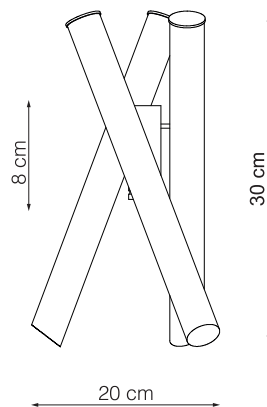

art. L033

L 45 x H 175 cm

LAMPADA VISTA DALL'ALTO / top view lamp

LAMPADA VISTA FRONTALE / front view lamp

art. L030

L 20 x H MAX. 145 cm

LAMPADA VISTA DALL'ALTO / top view lamp

LAMPADA VISTA FRONTALE / front view lamp

art. L031

L 30 x H MAX. 175 cm

LAMPADA VISTA DALL'ALTO / top view lamp

LAMPADA VISTA FRONTALE / front view lamp

art. L032

L 60 x H MAX. 150 cm

LAMPADA VISTA DALL'ALTO / top view lamp

LAMPADA VISTA FRONTALE / front view lamp

art. L142

L 90 x H MAX. 180 cm

LAMPADA VISTA DALL'ALTO / top view lamp

LAMPADA VISTA FRONTALE / front view lamp

art. L034

L 20 x H 30 cm

LAMPADA VISTA DALL'ALTO / top view lamp

LAMPADA VISTA FRONTALE / front view lamp

art. L035

L 30 x H 55 cm

LAMPADA VISTA DALL'ALTO / top view lamp

LAMPADA VISTA FRONTALE / front view lamp