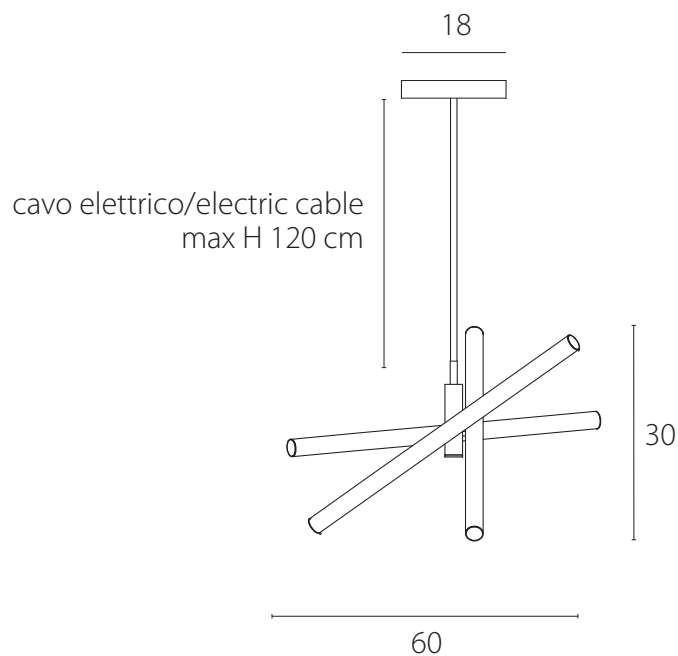

art. L033

L 45 x H 175 cm

LAMPADA VISTA DALL'ALTO / top view lamp

LAMPADA VISTA FRONTALE / front view lamp

art. L030

L 20 x H MAX. 145 cm

LAMPADA VISTA DALL'ALTO / top view lamp

LAMPADA VISTA FRONTALE / front view lamp

art. L031

L 30 x H MAX. 175 cm

LAMPADA VISTA DALL'ALTO / top view lamp

LAMPADA VISTA FRONTALE / front view lamp

art. L032

L 60 x H MAX. 150 cm

LAMPADA VISTA DALL'ALTO / top view lamp

LAMPADA VISTA FRONTALE / front view lamp

art. L142

L 90 x H MAX. 180 cm

LAMPADA VISTA DALL'ALTO / top view lamp

LAMPADA VISTA FRONTALE / front view lamp

art. L034

L 20 x H 30 cm

LAMPADA VISTA DALL'ALTO / top view lamp

LAMPADA VISTA FRONTALE / front view lamp

art. L035

L 30 x H 55 cm

LAMPADA VISTA DALL'ALTO / top view lamp

LAMPADA VISTA FRONTALE / front view lamp