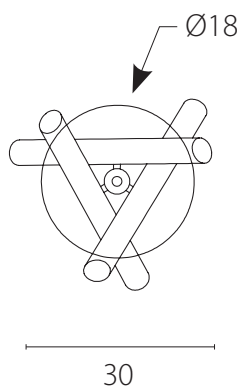

art. L033

L 45 x H 175 cm

LAMPADA VISTA DALL'ALTO / top view lamp

LAMPADA VISTA FRONTALE / front view lamp

art. L030

L 20 x H MAX. 145 cm

LAMPADA VISTA DALL'ALTO / top view lamp

LAMPADA VISTA FRONTALE / front view lamp

art. L031

L 30 x H MAX. 175 cm

LAMPADA VISTA DALL'ALTO / top view lamp

LAMPADA VISTA FRONTALE / front view lamp

art. L032

L 60 x H MAX. 150 cm

LAMPADA VISTA DALL'ALTO / top view lamp

LAMPADA VISTA FRONTALE / front view lamp

art. L142

L 90 x H MAX. 180 cm

LAMPADA VISTA DALL'ALTO / top view lamp

LAMPADA VISTA FRONTALE / front view lamp

art. L034

L 20 x H 30 cm

LAMPADA VISTA DALL'ALTO / top view lamp

LAMPADA VISTA FRONTALE / front view lamp

art. L035

L 30 x H 55 cm

LAMPADA VISTA DALL'ALTO / top view lamp

LAMPADA VISTA FRONTALE / front view lamp