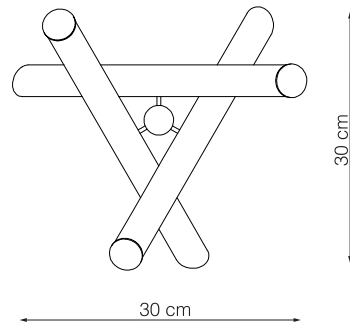

art. L033

L 45 x H 175 cm

LAMPADA VISTA DALL'ALTO / top view lamp

LAMPADA VISTA FRONTALE / front view lamp

art. L030

L 20 x H MAX. 145 cm

LAMPADA VISTA DALL'ALTO / top view lamp

LAMPADA VISTA FRONTALE / front view lamp

art. L031

L 30 x H MAX. 175 cm

LAMPADA VISTA DALL'ALTO / top view lamp

LAMPADA VISTA FRONTALE / front view lamp

art. L032

L 60 x H MAX. 150 cm

LAMPADA VISTA DALL'ALTO / top view lamp

LAMPADA VISTA FRONTALE / front view lamp

art. L142

L 90 x H MAX. 180 cm

LAMPADA VISTA DALL'ALTO / top view lamp

LAMPADA VISTA FRONTALE / front view lamp

art. L034

L 20 x H 30 cm

LAMPADA VISTA DALL'ALTO / top view lamp

LAMPADA VISTA FRONTALE / front view lamp

art. L035

L 30 x H 55 cm

LAMPADA VISTA DALL'ALTO / top view lamp

LAMPADA VISTA FRONTALE / front view lamp