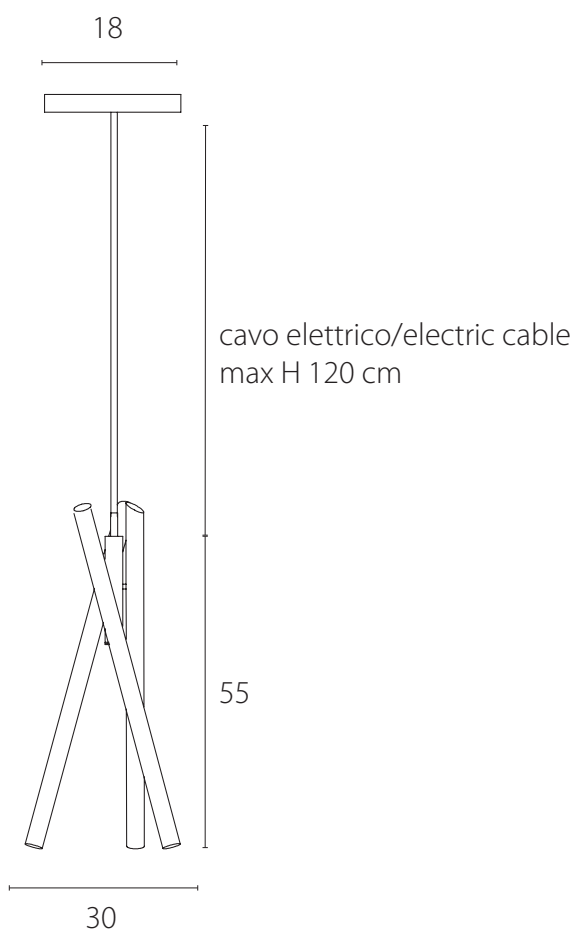

art. L033

L 45 x H 175 cm

LAMPADA VISTA DALL'ALTO / top view lamp

LAMPADA VISTA FRONTALE / front view lamp

art. L030

L 20 x H MAX. 145 cm

LAMPADA VISTA DALL'ALTO / top view lamp

LAMPADA VISTA FRONTALE / front view lamp

art. L031

L 30 x H MAX. 175 cm

LAMPADA VISTA DALL'ALTO / top view lamp

LAMPADA VISTA FRONTALE / front view lamp

art. L032

L 60 x H MAX. 150 cm

LAMPADA VISTA DALL'ALTO / top view lamp

LAMPADA VISTA FRONTALE / front view lamp

art. L142

L 90 x H MAX. 180 cm

LAMPADA VISTA DALL'ALTO / top view lamp

LAMPADA VISTA FRONTALE / front view lamp

art. L034

L 20 x H 30 cm

LAMPADA VISTA DALL'ALTO / top view lamp

LAMPADA VISTA FRONTALE / front view lamp

art. L035

L 30 x H 55 cm

LAMPADA VISTA DALL'ALTO / top view lamp

LAMPADA VISTA FRONTALE / front view lamp