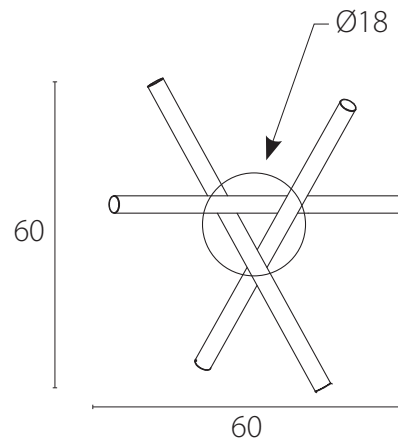

art. L033

L 45 x H 175 cm

LAMPADA VISTA DALL'ALTO / top view lamp

LAMPADA VISTA FRONTALE / front view lamp

art. L030

L 20 x H MAX. 145 cm

LAMPADA VISTA DALL'ALTO / top view lamp

LAMPADA VISTA FRONTALE / front view lamp

art. L031

L 30 x H MAX. 175 cm

LAMPADA VISTA DALL'ALTO / top view lamp

LAMPADA VISTA FRONTALE / front view lamp

art. L032

L 60 x H MAX. 150 cm

LAMPADA VISTA DALL'ALTO / top view lamp

LAMPADA VISTA FRONTALE / front view lamp

art. L142

L 90 x H MAX. 180 cm

LAMPADA VISTA DALL'ALTO / top view lamp

LAMPADA VISTA FRONTALE / front view lamp

art. L034

L 20 x H 30 cm

LAMPADA VISTA DALL'ALTO / top view lamp

LAMPADA VISTA FRONTALE / front view lamp

art. L035

L 30 x H 55 cm

LAMPADA VISTA DALL'ALTO / top view lamp

LAMPADA VISTA FRONTALE / front view lamp