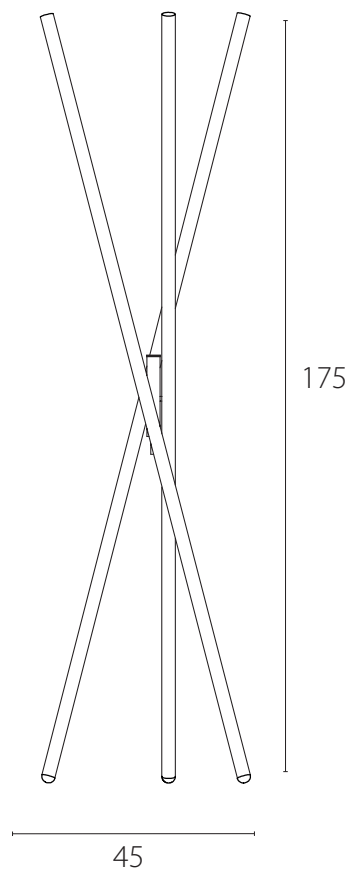

art. L033

L 45 x H 175 cm

LAMPADA VISTA DALL'ALTO / top view lamp

LAMPADA VISTA FRONTALE / front view lamp

art. L030

L 20 x H MAX. 145 cm

LAMPADA VISTA DALL'ALTO / top view lamp

LAMPADA VISTA FRONTALE / front view lamp

art. L031

L 30 x H MAX. 175 cm

LAMPADA VISTA DALL'ALTO / top view lamp

LAMPADA VISTA FRONTALE / front view lamp

art. L032

L 60 x H MAX. 150 cm

LAMPADA VISTA DALL'ALTO / top view lamp

LAMPADA VISTA FRONTALE / front view lamp

art. L142

L 90 x H MAX. 180 cm

LAMPADA VISTA DALL'ALTO / top view lamp

LAMPADA VISTA FRONTALE / front view lamp

art. L034

L 20 x H 30 cm

LAMPADA VISTA DALL'ALTO / top view lamp

LAMPADA VISTA FRONTALE / front view lamp

art. L035

L 30 x H 55 cm

LAMPADA VISTA DALL'ALTO / top view lamp

LAMPADA VISTA FRONTALE / front view lamp