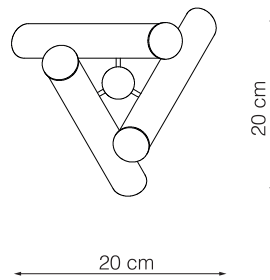

art. L033

L 45 x H 175 cm

LAMPADA VISTA DALL'ALTO / top view lamp

LAMPADA VISTA FRONTALE / front view lamp

art. L030

L 20 x H MAX. 145 cm

LAMPADA VISTA DALL'ALTO / top view lamp

LAMPADA VISTA FRONTALE / front view lamp

art. L031

L 30 x H MAX. 175 cm

LAMPADA VISTA DALL'ALTO / top view lamp

LAMPADA VISTA FRONTALE / front view lamp

art. L032

L 60 x H MAX. 150 cm

LAMPADA VISTA DALL'ALTO / top view lamp

LAMPADA VISTA FRONTALE / front view lamp

art. L142

L 90 x H MAX. 180 cm

LAMPADA VISTA DALL'ALTO / top view lamp

LAMPADA VISTA FRONTALE / front view lamp

art. L034

L 20 x H 30 cm

LAMPADA VISTA DALL'ALTO / top view lamp

LAMPADA VISTA FRONTALE / front view lamp

art. L035

L 30 x H 55 cm

LAMPADA VISTA DALL'ALTO / top view lamp

LAMPADA VISTA FRONTALE / front view lamp