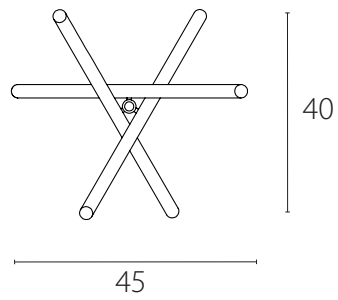

art. L033

L 45 x H 175 cm

LAMPADA VISTA DALL'ALTO / top view lamp

LAMPADA VISTA FRONTALE / front view lamp

art. L030

L 20 x H MAX. 145 cm

LAMPADA VISTA DALL'ALTO / top view lamp

LAMPADA VISTA FRONTALE / front view lamp

art. L031

L 30 x H MAX. 175 cm

LAMPADA VISTA DALL'ALTO / top view lamp

LAMPADA VISTA FRONTALE / front view lamp

art. L032

L 60 x H MAX. 150 cm

LAMPADA VISTA DALL'ALTO / top view lamp

LAMPADA VISTA FRONTALE / front view lamp

art. L142

L 90 x H MAX. 180 cm

LAMPADA VISTA DALL'ALTO / top view lamp

LAMPADA VISTA FRONTALE / front view lamp

art. L034

L 20 x H 30 cm

LAMPADA VISTA DALL'ALTO / top view lamp

LAMPADA VISTA FRONTALE / front view lamp

art. L035

L 30 x H 55 cm

LAMPADA VISTA DALL'ALTO / top view lamp

LAMPADA VISTA FRONTALE / front view lamp