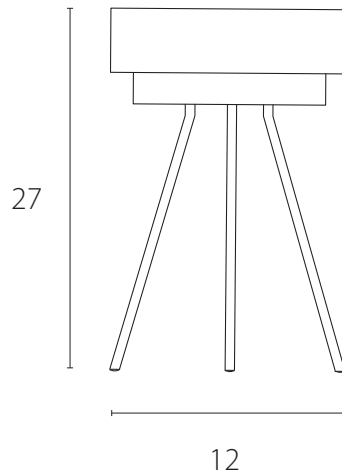

art. L121

Ø 14 x H 27 cm

LAMPADA VISTA DALL'ALTO / top view lamp

LAMPADA VISTA FRONTALE / front view lamp

art. L141

Ø 38 x H 60 cm

LAMPADA VISTA DALL'ALTO / top view lamp

LAMPADA VISTA FRONTALE / front view lamp