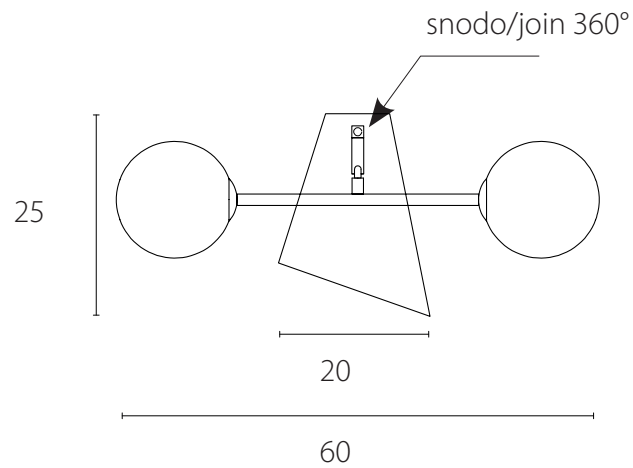

art. L022

L 20 x H 40 cm

LAMPADA VISTA DALL'ALTO / top view lamp

LAMPADA VISTA LATERALE / side view lamp

art. L023

L MIN. 20 / MAX. 60 x H 60 cm

LAMPADA VISTA DALL'ALTO / top view lamp

LAMPADA VISTA LATERALE / side view lamp

art. L024

L min 40/max 130 x H175 cm

LAMPADA VISTA DALL'ALTO / top view lamp

LAMPADA VISTA FRONTALE / front view lamp

art. L045

L 16 x H 50 cm

LAMPADA VISTA DALL'ALTO / top view lamp

LAMPADA VISTA FRONTALE / front view lamp

art. L025

L 130 x P 100 x H 70 cm

LAMPADA VISTA DALL'ALTO / top view lamp

LAMPADA VISTA FRONTALE / front view lamp

art. L026

L 155 x P 80 x H 50 + H 70 cm

tubolare a scelta tra/tube heights available: 30/50/70/90/120 cm

LAMPADA VISTA DALL'ALTO / top view lamp

LAMPADA VISTA FRONTALE / front view lamp

art. L133

L 130 x P 40 x tubolare a scelta tra/tube heights available: 30/50/70/90/120 cm

LAMPADA VISTA DALL'ALTO / top view lamp