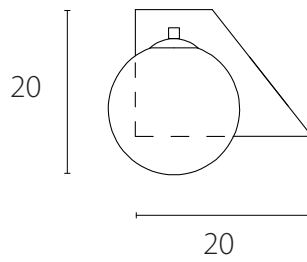

art. L022

L 20 x H 40 cm

LAMPADA VISTA DALL'ALTO / top view lamp

LAMPADA VISTA LATERALE / side view lamp

art. L023

L MIN. 20 / MAX. 60 x H 60 cm

LAMPADA VISTA DALL'ALTO / top view lamp

LAMPADA VISTA LATERALE / side view lamp

art. L024

L min 40/max 130 x H175 cm

LAMPADA VISTA DALL'ALTO / top view lamp

LAMPADA VISTA FRONTALE / front view lamp

art. L045

L 16 x H 50 cm

LAMPADA VISTA DALL'ALTO / top view lamp

LAMPADA VISTA FRONTALE / front view lamp

art. L025

L 130 x P 100 x H 70 cm

LAMPADA VISTA DALL'ALTO / top view lamp

LAMPADA VISTA FRONTALE / front view lamp

art. L026

L 155 x P 80 x H 50 + H 70 cm

tubolare a scelta tra/tube heights available: 30/50/70/90/120 cm

LAMPADA VISTA DALL'ALTO / top view lamp

LAMPADA VISTA FRONTALE / front view lamp

art. L133

L 130 x P 40 x tubolare a scelta tra/tube heights available: 30/50/70/90/120 cm

LAMPADA VISTA DALL'ALTO / top view lamp