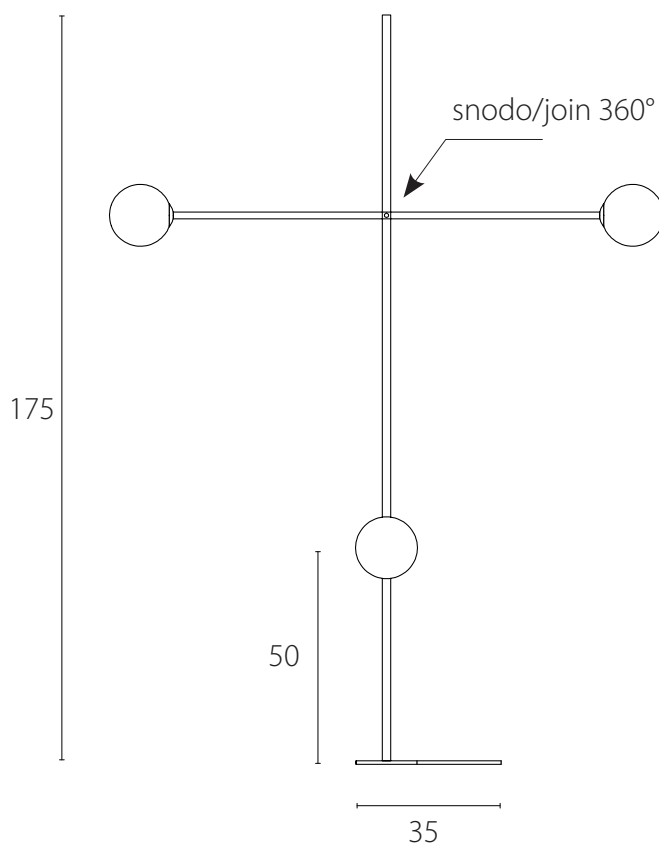

art. L022

L 20 x H 40 cm

LAMPADA VISTA DALL'ALTO / top view lamp

LAMPADA VISTA LATERALE / side view lamp

art. L023

L MIN. 20 / MAX. 60 x H 60 cm

LAMPADA VISTA DALL'ALTO / top view lamp

LAMPADA VISTA LATERALE / side view lamp

art. L024

L min 40/max 130 x H175 cm

LAMPADA VISTA DALL'ALTO / top view lamp

LAMPADA VISTA FRONTALE / front view lamp

art. L045

L 16 x H 50 cm

LAMPADA VISTA DALL'ALTO / top view lamp

LAMPADA VISTA FRONTALE / front view lamp

art. L025

L 130 x P 100 x H 70 cm

LAMPADA VISTA DALL'ALTO / top view lamp

LAMPADA VISTA FRONTALE / front view lamp

art. L026

L 155 x P 80 x H 50 + H 70 cm

tubolare a scelta tra/tube heights available: 30/50/70/90/120 cm

LAMPADA VISTA DALL'ALTO / top view lamp

LAMPADA VISTA FRONTALE / front view lamp

art. L133

L 130 x P 40 x tubolare a scelta tra/tube heights available: 30/50/70/90/120 cm

LAMPADA VISTA DALL'ALTO / top view lamp