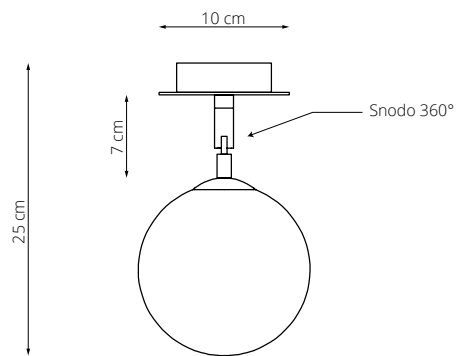

art. L022

L 20 x H 40 cm

LAMPADA VISTA DALL'ALTO / top view lamp

LAMPADA VISTA LATERALE / side view lamp

art. L023

L MIN. 20 / MAX. 60 x H 60 cm

LAMPADA VISTA DALL'ALTO / top view lamp

LAMPADA VISTA LATERALE / side view lamp

art. L024

L min 40/max 130 x H175 cm

LAMPADA VISTA DALL'ALTO / top view lamp

LAMPADA VISTA FRONTALE / front view lamp

art. L045

L 16 x H 50 cm

LAMPADA VISTA DALL'ALTO / top view lamp

LAMPADA VISTA FRONTALE / front view lamp

art. L025

L 130 x P 100 x H 70 cm

LAMPADA VISTA DALL'ALTO / top view lamp

LAMPADA VISTA FRONTALE / front view lamp

art. L026

L 155 x P 80 x H 50 + H 70 cm

tubolare a scelta tra/tube heights available: 30/50/70/90/120 cm

LAMPADA VISTA DALL'ALTO / top view lamp

LAMPADA VISTA FRONTALE / front view lamp

art. L133

L 130 x P 40 x tubolare a scelta tra/tube heights available: 30/50/70/90/120 cm

LAMPADA VISTA DALL'ALTO / top view lamp