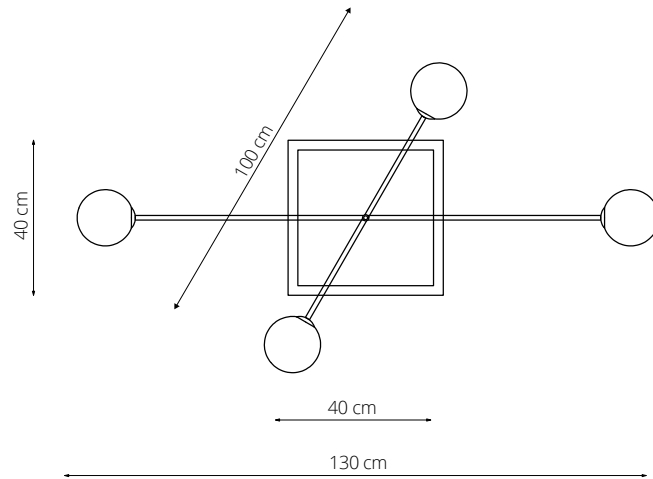

art. L022

L 20 x H 40 cm

LAMPADA VISTA DALL'ALTO / top view lamp

LAMPADA VISTA LATERALE / side view lamp

art. L023

L MIN. 20 / MAX. 60 x H 60 cm

LAMPADA VISTA DALL'ALTO / top view lamp

LAMPADA VISTA LATERALE / side view lamp

art. L024

L min 40/max 130 x H175 cm

LAMPADA VISTA DALL'ALTO / top view lamp

LAMPADA VISTA FRONTALE / front view lamp

art. L045

L 16 x H 50 cm

LAMPADA VISTA DALL'ALTO / top view lamp

LAMPADA VISTA FRONTALE / front view lamp

art. L025

L 130 x P 100 x H 70 cm

LAMPADA VISTA DALL'ALTO / top view lamp

LAMPADA VISTA FRONTALE / front view lamp

art. L026

L 155 x P 80 x H 50 + H 70 cm

tubolare a scelta tra/tube heights available: 30/50/70/90/120 cm

LAMPADA VISTA DALL'ALTO / top view lamp

LAMPADA VISTA FRONTALE / front view lamp

art. L133

L 130 x P 40 x tubolare a scelta tra/tube heights available: 30/50/70/90/120 cm

LAMPADA VISTA DALL'ALTO / top view lamp