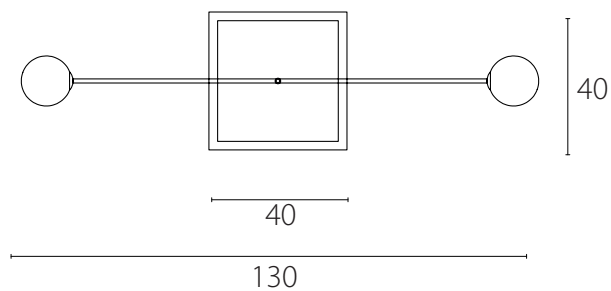

art. L022

L 20 x H 40 cm

LAMPADA VISTA DALL'ALTO / top view lamp

LAMPADA VISTA LATERALE / side view lamp

art. L023

L MIN. 20 / MAX. 60 x H 60 cm

LAMPADA VISTA DALL'ALTO / top view lamp

LAMPADA VISTA LATERALE / side view lamp

art. L024

L min 40/max 130 x H175 cm

LAMPADA VISTA DALL'ALTO / top view lamp

LAMPADA VISTA FRONTALE / front view lamp

art. L045

L 16 x H 50 cm

LAMPADA VISTA DALL'ALTO / top view lamp

LAMPADA VISTA FRONTALE / front view lamp

art. L025

L 130 x P 100 x H 70 cm

LAMPADA VISTA DALL'ALTO / top view lamp

LAMPADA VISTA FRONTALE / front view lamp

art. L026

L 155 x P 80 x H 50 + H 70 cm

tubolare a scelta tra/tube heights available: 30/50/70/90/120 cm

LAMPADA VISTA DALL'ALTO / top view lamp

LAMPADA VISTA FRONTALE / front view lamp

art. L133

L 130 x P 40 x tubolare a scelta tra/tube heights available: 30/50/70/90/120 cm

LAMPADA VISTA DALL'ALTO / top view lamp