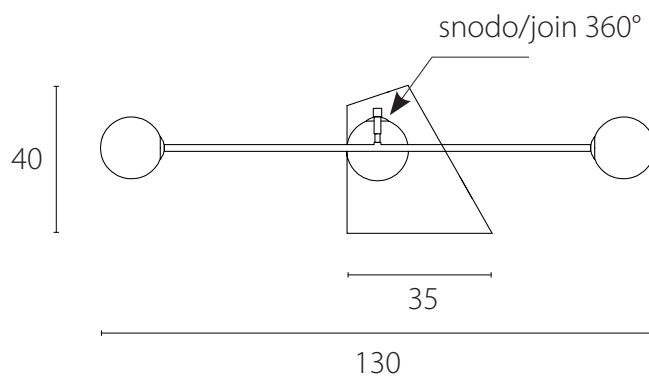

art. L022

L 20 x H 40 cm

LAMPADA VISTA DALL'ALTO / top view lamp

LAMPADA VISTA LATERALE / side view lamp

art. L023

L MIN. 20 / MAX. 60 x H 60 cm

LAMPADA VISTA DALL'ALTO / top view lamp

LAMPADA VISTA LATERALE / side view lamp

art. L024

L min 40/max 130 x H175 cm

LAMPADA VISTA DALL'ALTO / top view lamp

LAMPADA VISTA FRONTALE / front view lamp

art. L045

L 16 x H 50 cm

LAMPADA VISTA DALL'ALTO / top view lamp

LAMPADA VISTA FRONTALE / front view lamp

art. L025

L 130 x P 100 x H 70 cm

LAMPADA VISTA DALL'ALTO / top view lamp

LAMPADA VISTA FRONTALE / front view lamp

art. L026

L 155 x P 80 x H 50 + H 70 cm

tubolare a scelta tra/tube heights available: 30/50/70/90/120 cm

LAMPADA VISTA DALL'ALTO / top view lamp

LAMPADA VISTA FRONTALE / front view lamp

art. L133

L 130 x P 40 x tubolare a scelta tra/tube heights available: 30/50/70/90/120 cm

LAMPADA VISTA DALL'ALTO / top view lamp