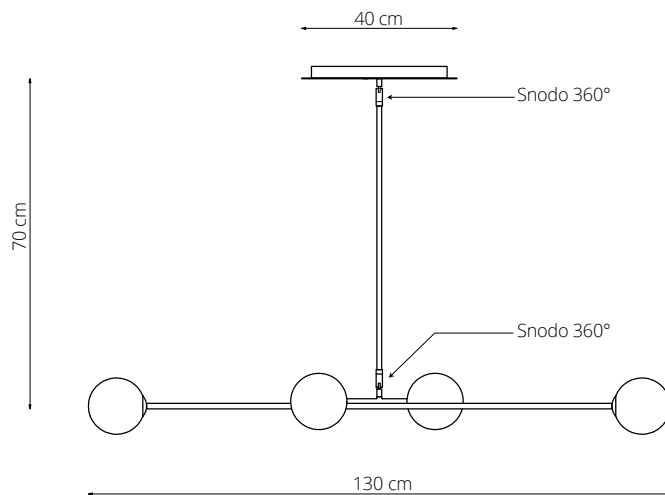

art. L022

L 20 x H 40 cm

LAMPADA VISTA DALL'ALTO / top view lamp

LAMPADA VISTA LATERALE / side view lamp

art. L023

L MIN. 20 / MAX. 60 x H 60 cm

LAMPADA VISTA DALL'ALTO / top view lamp

LAMPADA VISTA LATERALE / side view lamp

art. L024

L min 40/max 130 x H175 cm

LAMPADA VISTA DALL'ALTO / top view lamp

LAMPADA VISTA FRONTALE / front view lamp

art. L045

L 16 x H 50 cm

LAMPADA VISTA DALL'ALTO / top view lamp

LAMPADA VISTA FRONTALE / front view lamp

art. L025

L 130 x P 100 x H 70 cm

LAMPADA VISTA DALL'ALTO / top view lamp

LAMPADA VISTA FRONTALE / front view lamp

art. L026

L 155 x P 80 x H 50 + H 70 cm

tubolare a scelta tra/tube heights available: 30/50/70/90/120 cm

LAMPADA VISTA DALL'ALTO / top view lamp

LAMPADA VISTA FRONTALE / front view lamp

art. L133

L 130 x P 40 x tubolare a scelta tra/tube heights available: 30/50/70/90/120 cm

LAMPADA VISTA DALL'ALTO / top view lamp