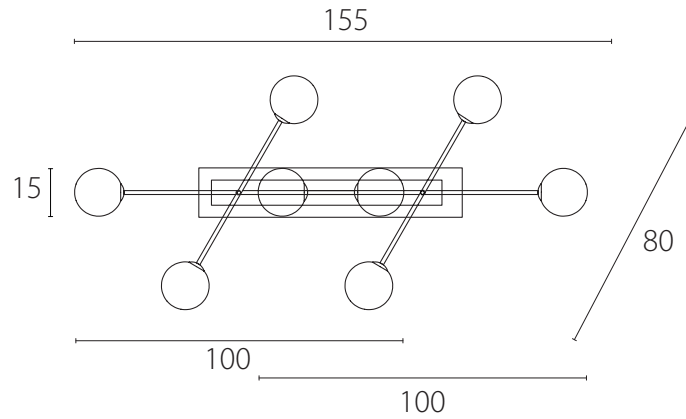

art. L022

L 20 x H 40 cm

LAMPADA VISTA DALL'ALTO / top view lamp

LAMPADA VISTA LATERALE / side view lamp

art. L023

L MIN. 20 / MAX. 60 x H 60 cm

LAMPADA VISTA DALL'ALTO / top view lamp

LAMPADA VISTA LATERALE / side view lamp

art. L024

L min 40/max 130 x H175 cm

LAMPADA VISTA DALL'ALTO / top view lamp

LAMPADA VISTA FRONTALE / front view lamp

art. L045

L 16 x H 50 cm

LAMPADA VISTA DALL'ALTO / top view lamp

LAMPADA VISTA FRONTALE / front view lamp

art. L025

L 130 x P 100 x H 70 cm

LAMPADA VISTA DALL'ALTO / top view lamp

LAMPADA VISTA FRONTALE / front view lamp

art. L026

L 155 x P 80 x H 50 + H 70 cm

tubolare a scelta tra/tube heights available: 30/50/70/90/120 cm

LAMPADA VISTA DALL'ALTO / top view lamp

LAMPADA VISTA FRONTALE / front view lamp

art. L133

L 130 x P 40 x tubolare a scelta tra/tube heights available: 30/50/70/90/120 cm

LAMPADA VISTA DALL'ALTO / top view lamp