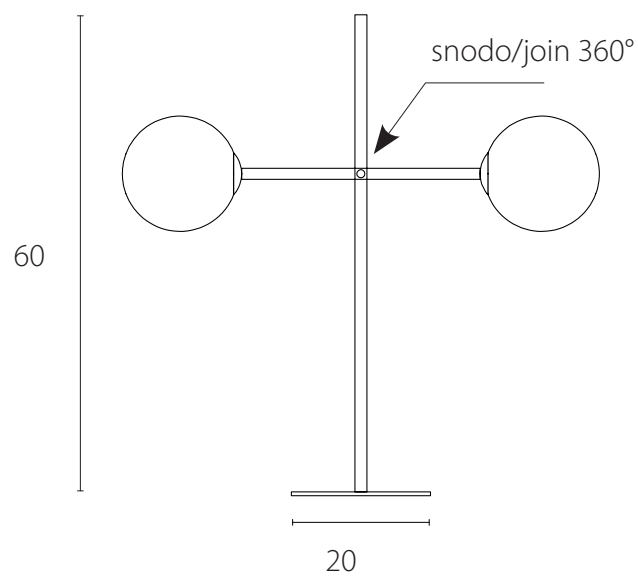

art. L022

L 20 x H 40 cm

LAMPADA VISTA DALL'ALTO / top view lamp

LAMPADA VISTA LATERALE / side view lamp

art. L023

L MIN. 20 / MAX. 60 x H 60 cm

LAMPADA VISTA DALL'ALTO / top view lamp

LAMPADA VISTA LATERALE / side view lamp

art. L024

L min 40/max 130 x H175 cm

LAMPADA VISTA DALL'ALTO / top view lamp

LAMPADA VISTA FRONTALE / front view lamp

art. L045

L 16 x H 50 cm

LAMPADA VISTA DALL'ALTO / top view lamp

LAMPADA VISTA FRONTALE / front view lamp

art. L025

L 130 x P 100 x H 70 cm

LAMPADA VISTA DALL'ALTO / top view lamp

LAMPADA VISTA FRONTALE / front view lamp

art. L026

L 155 x P 80 x H 50 + H 70 cm

tubolare a scelta tra/tube heights available: 30/50/70/90/120 cm

LAMPADA VISTA DALL'ALTO / top view lamp

LAMPADA VISTA FRONTALE / front view lamp

art. L133

L 130 x P 40 x tubolare a scelta tra/tube heights available: 30/50/70/90/120 cm

LAMPADA VISTA DALL'ALTO / top view lamp