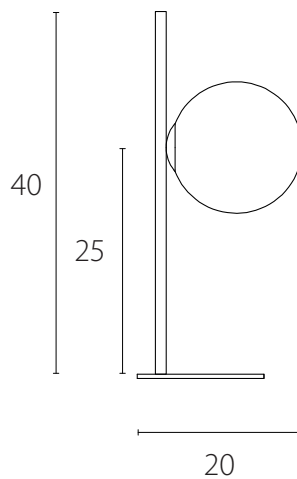

art. L022

L 20 x H 40 cm

LAMPADA VISTA DALL'ALTO / top view lamp

LAMPADA VISTA LATERALE / side view lamp

art. L023

L MIN. 20 / MAX. 60 x H 60 cm

LAMPADA VISTA DALL'ALTO / top view lamp

LAMPADA VISTA LATERALE / side view lamp

art. L024

L min 40/max 130 x H175 cm

LAMPADA VISTA DALL'ALTO / top view lamp

LAMPADA VISTA FRONTALE / front view lamp

art. L045

L 16 x H 50 cm

LAMPADA VISTA DALL'ALTO / top view lamp

LAMPADA VISTA FRONTALE / front view lamp

art. L025

L 130 x P 100 x H 70 cm

LAMPADA VISTA DALL'ALTO / top view lamp

LAMPADA VISTA FRONTALE / front view lamp

art. L026

L 155 x P 80 x H 50 + H 70 cm

tubolare a scelta tra/tube heights available: 30/50/70/90/120 cm

LAMPADA VISTA DALL'ALTO / top view lamp

LAMPADA VISTA FRONTALE / front view lamp

art. L133

L 130 x P 40 x tubolare a scelta tra/tube heights available: 30/50/70/90/120 cm

LAMPADA VISTA DALL'ALTO / top view lamp