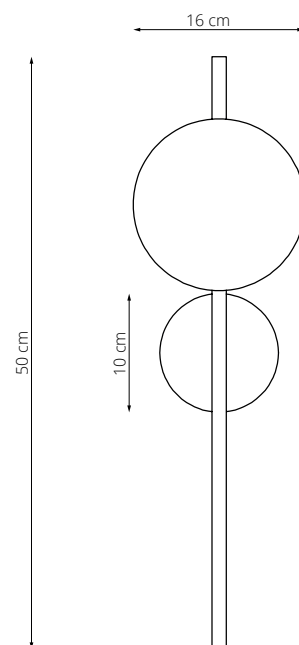

art. L022

L 20 x H 40 cm

LAMPADA VISTA DALL'ALTO / top view lamp

LAMPADA VISTA LATERALE / side view lamp

art. L023

L MIN. 20 / MAX. 60 x H 60 cm

LAMPADA VISTA DALL'ALTO / top view lamp

LAMPADA VISTA LATERALE / side view lamp

art. L024

L min 40/max 130 x H175 cm

LAMPADA VISTA DALL'ALTO / top view lamp

LAMPADA VISTA FRONTALE / front view lamp

art. L045

L 16 x H 50 cm

LAMPADA VISTA DALL'ALTO / top view lamp

LAMPADA VISTA FRONTALE / front view lamp

art. L025

L 130 x P 100 x H 70 cm

LAMPADA VISTA DALL'ALTO / top view lamp

LAMPADA VISTA FRONTALE / front view lamp

art. L026

L 155 x P 80 x H 50 + H 70 cm

tubolare a scelta tra/tube heights available: 30/50/70/90/120 cm

LAMPADA VISTA DALL'ALTO / top view lamp

LAMPADA VISTA FRONTALE / front view lamp

art. L133

L 130 x P 40 x tubolare a scelta tra/tube heights available: 30/50/70/90/120 cm

LAMPADA VISTA DALL'ALTO / top view lamp