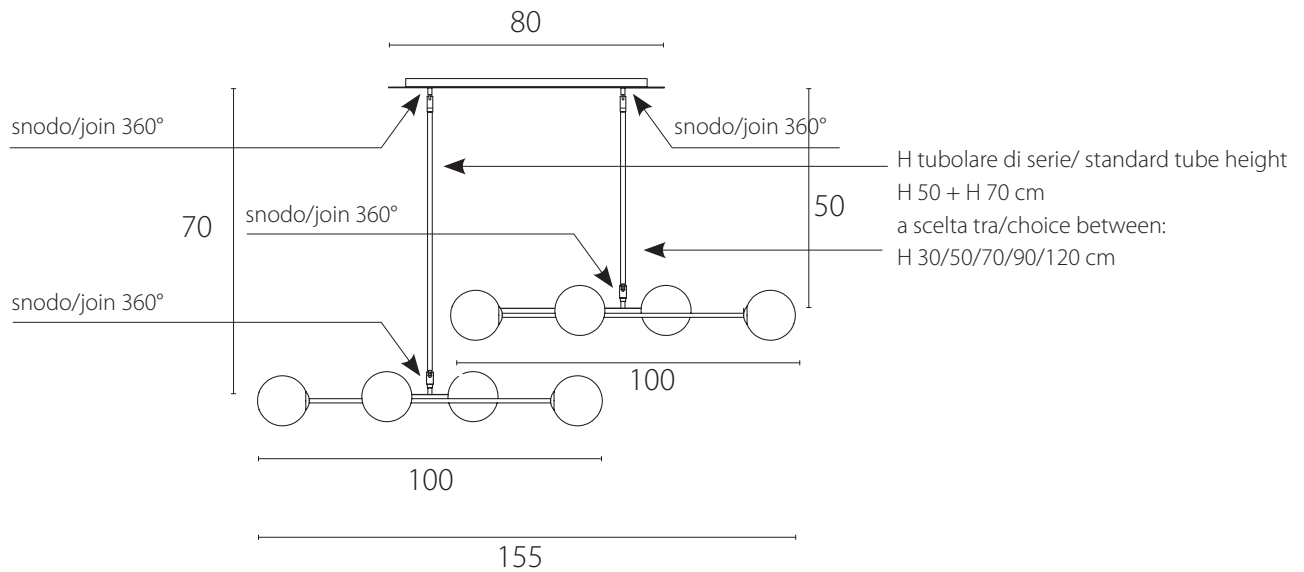

art. L022

L 20 x H 40 cm

LAMPADA VISTA DALL'ALTO / top view lamp

LAMPADA VISTA LATERALE / side view lamp

art. L023

L MIN. 20 / MAX. 60 x H 60 cm

LAMPADA VISTA DALL'ALTO / top view lamp

LAMPADA VISTA LATERALE / side view lamp

art. L024

L min 40/max 130 x H175 cm

LAMPADA VISTA DALL'ALTO / top view lamp

LAMPADA VISTA FRONTALE / front view lamp

art. L045

L 16 x H 50 cm

LAMPADA VISTA DALL'ALTO / top view lamp

LAMPADA VISTA FRONTALE / front view lamp

art. L025

L 130 x P 100 x H 70 cm

LAMPADA VISTA DALL'ALTO / top view lamp

LAMPADA VISTA FRONTALE / front view lamp

art. L026

L 155 x P 80 x H 50 + H 70 cm

tubolare a scelta tra/tube heights available: 30/50/70/90/120 cm

LAMPADA VISTA DALL'ALTO / top view lamp

LAMPADA VISTA FRONTALE / front view lamp

art. L133

L 130 x P 40 x tubolare a scelta tra/tube heights available: 30/50/70/90/120 cm

LAMPADA VISTA DALL'ALTO / top view lamp