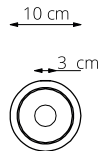

art. L046

Ø30 x H 30 cm

LAMPADA VISTA DALL'ALTO / top view lamp

LAMPADA VISTA FRONTALE / front view lamp

art. L047

Ø30 x H 60 cm

LAMPADA VISTA DALL'ALTO / top view lamp

LAMPADA VISTA FRONTALE / front view lamp

art. L048

Ø30 x H 90 cm

LAMPADA VISTA DALL'ALTO / top view lamp

LAMPADA VISTA FRONTALE / front view lamp