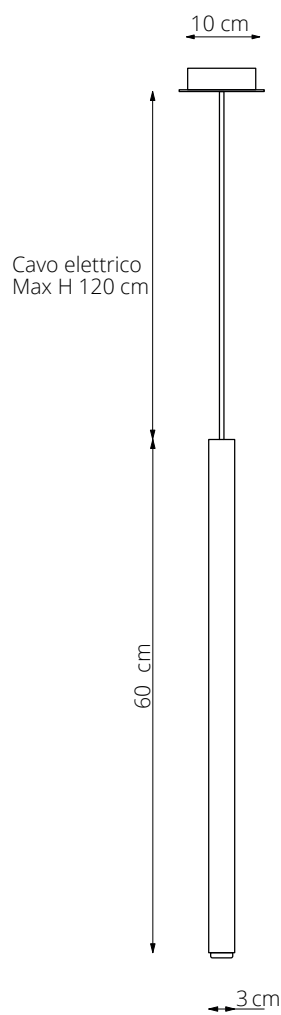

art. L046

Ø30 x H 30 cm

LAMPADA VISTA DALL'ALTO / top view lamp

LAMPADA VISTA FRONTALE / front view lamp

art. L047

Ø30 x H 60 cm

LAMPADA VISTA DALL'ALTO / top view lamp

LAMPADA VISTA FRONTALE / front view lamp

art. L048

Ø30 x H 90 cm

LAMPADA VISTA DALL'ALTO / top view lamp

LAMPADA VISTA FRONTALE / front view lamp