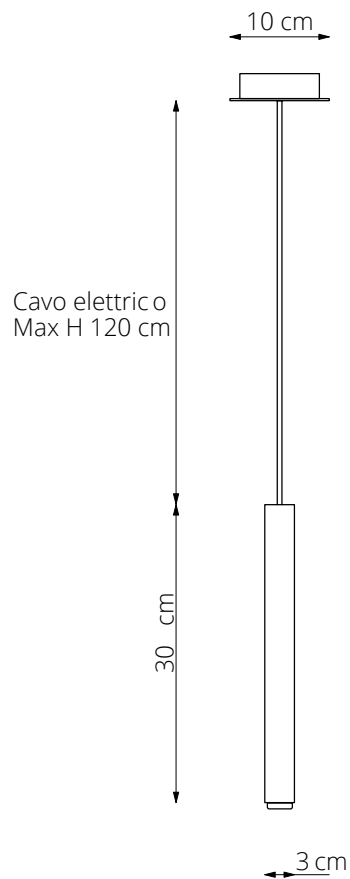

art. L046

Ø30 x H 30 cm

LAMPADA VISTA DALL'ALTO / top view lamp

LAMPADA VISTA FRONTALE / front view lamp

art. L047

Ø30 x H 60 cm

LAMPADA VISTA DALL'ALTO / top view lamp

LAMPADA VISTA FRONTALE / front view lamp

art. L048

Ø30 x H 90 cm

LAMPADA VISTA DALL'ALTO / top view lamp

LAMPADA VISTA FRONTALE / front view lamp