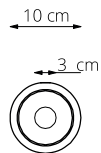

art. L046

Ø30 x H 30 cm

LAMPADA VISTA DALL'ALTO / top view lamp

LAMPADA VISTA FRONTALE / front view lamp

art. L047

Ø30 x H 60 cm

LAMPADA VISTA DALL'ALTO / top view lamp

LAMPADA VISTA FRONTALE / front view lamp

art. L048

Ø30 x H 90 cm

LAMPADA VISTA DALL'ALTO / top view lamp

LAMPADA VISTA FRONTALE / front view lamp