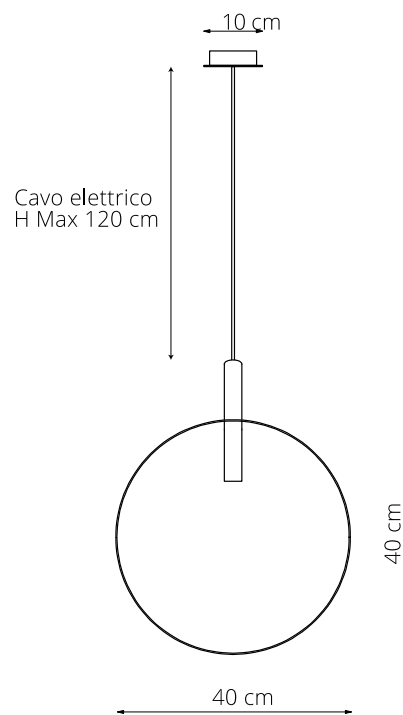

art. L027

Ø30 x H 150 cm

LAMPADA VISTA DALL'ALTO / top view lamp

LAMPADA VISTA FRONTALE / front view lamp

art. L028

Ø40 x H 160 cm

LAMPADA VISTA DALL'ALTO / top view lamp

LAMPADA VISTA FRONTALE / front view lamp

art. L029

Ø50 x H 170 cm

LAMPADA VISTA DALL'ALTO / top view lamp

LAMPADA VISTA FRONTALE / front view lamp