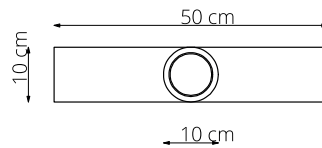

art. L027

Ø30 x H 150 cm

LAMPADA VISTA DALL'ALTO / top view lamp

LAMPADA VISTA FRONTALE / front view lamp

art. L028

Ø40 x H 160 cm

LAMPADA VISTA DALL'ALTO / top view lamp

LAMPADA VISTA FRONTALE / front view lamp

art. L029

Ø50 x H 170 cm

LAMPADA VISTA DALL'ALTO / top view lamp

LAMPADA VISTA FRONTALE / front view lamp