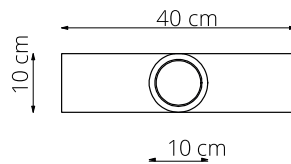

art. L027

Ø30 x H 150 cm

LAMPADA VISTA DALL'ALTO / top view lamp

LAMPADA VISTA FRONTALE / front view lamp

art. L028

Ø40 x H 160 cm

LAMPADA VISTA DALL'ALTO / top view lamp

LAMPADA VISTA FRONTALE / front view lamp

art. L029

Ø50 x H 170 cm

LAMPADA VISTA DALL'ALTO / top view lamp

LAMPADA VISTA FRONTALE / front view lamp