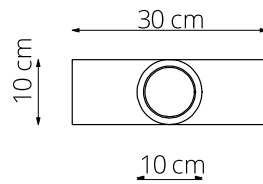

art. L027

Ø30 x H 150 cm

LAMPADA VISTA DALL'ALTO / top view lamp

LAMPADA VISTA FRONTALE / front view lamp

art. L028

Ø40 x H 160 cm

LAMPADA VISTA DALL'ALTO / top view lamp

LAMPADA VISTA FRONTALE / front view lamp

art. L029

Ø50 x H 170 cm

LAMPADA VISTA DALL'ALTO / top view lamp

LAMPADA VISTA FRONTALE / front view lamp