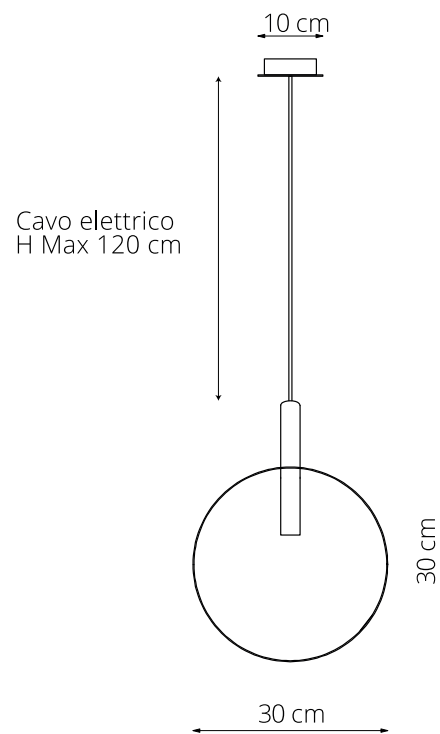

art. L027

Ø30 x H 150 cm

LAMPADA VISTA DALL'ALTO / top view lamp

LAMPADA VISTA FRONTALE / front view lamp

art. L028

Ø40 x H 160 cm

LAMPADA VISTA DALL'ALTO / top view lamp

LAMPADA VISTA FRONTALE / front view lamp

art. L029

Ø50 x H 170 cm

LAMPADA VISTA DALL'ALTO / top view lamp

LAMPADA VISTA FRONTALE / front view lamp