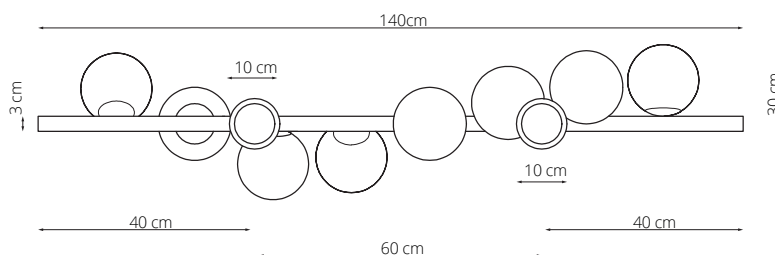

art. L075

L 140 x P 30 cm

LAMPADA VISTA DALL'ALTO / top view lamp

LAMPADA VISTA FRONTALE / front view lamp