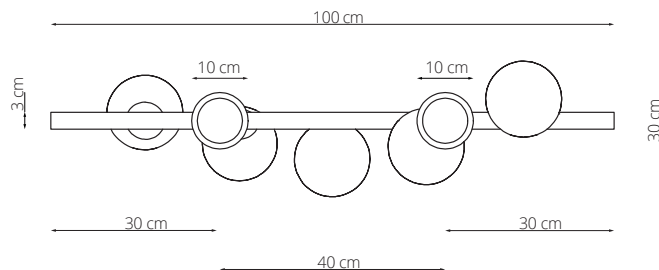

art. L076

L100 x P30 cm

LAMPADA VISTA DALL'ALTO / top view lamp

LAMPADA VISTA FRONTALE / front view lamp