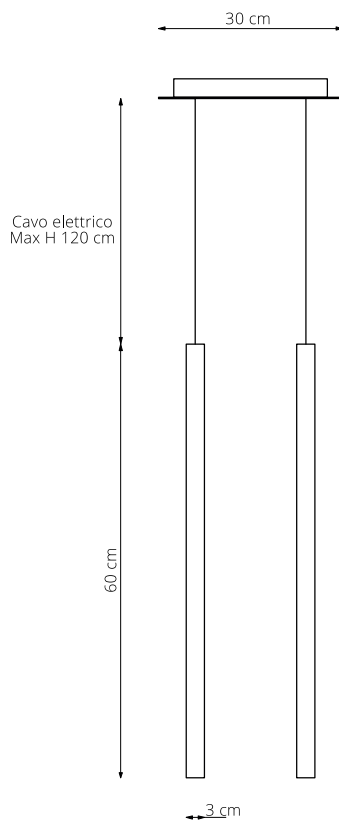

art. L049

L 30 x P 30 x H 60 cm

LAMPADA VISTA DALL'ALTO / top view lamp

LAMPADA VISTA FRONTALE / front view lamp

art. L063

L 30 x P 30 x H 90 cm

LAMPADA VISTA DALL'ALTO / top view lamp

LAMPADA VISTA FRONTALE / front view lamp