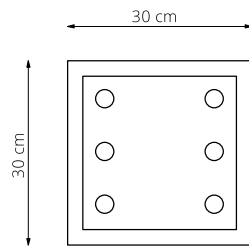

art. L049

L 30 x P 30 x H 60 cm

LAMPADA VISTA DALL'ALTO / top view lamp

LAMPADA VISTA FRONTALE / front view lamp

art. L063

L 30 x P 30 x H 90 cm

LAMPADA VISTA DALL'ALTO / top view lamp

LAMPADA VISTA FRONTALE / front view lamp