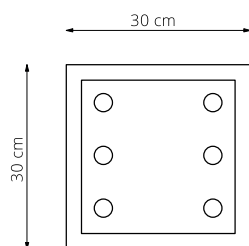

art. L049

L 30 x P 30 x H 60 cm

LAMPADA VISTA DALL'ALTO / top view lamp

LAMPADA VISTA FRONTALE / front view lamp

art. L063

L 30 x P 30 x H 90 cm

LAMPADA VISTA DALL'ALTO / top view lamp

LAMPADA VISTA FRONTALE / front view lamp