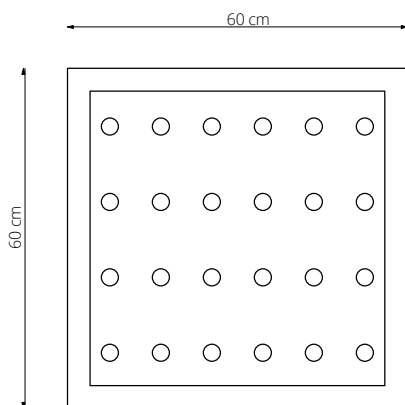

art. L059

L 60 x P 60 x H 60 cm

LAMPADA VISTA DALL'ALTO / top view lamp

LAMPADA VISTA FRONTALE / front view lamp

art. L067

L 60 x P 60 x H 90 cm

LAMPADA VISTA DALL'ALTO / top view lamp

LAMPADA VISTA FRONTALE / front view lamp