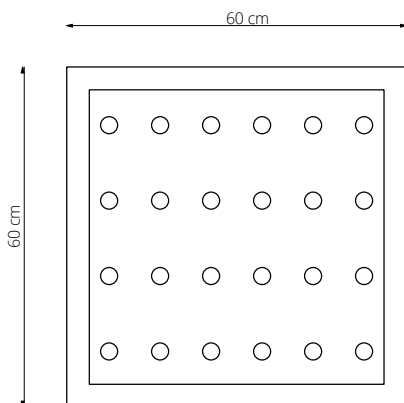

art. L059

L 60 x P 60 x H 60 cm

LAMPADA VISTA DALL'ALTO / top view lamp

LAMPADA VISTA FRONTALE / front view lamp

art. L067

L 60 x P 60 x H 90 cm

LAMPADA VISTA DALL'ALTO / top view lamp

LAMPADA VISTA FRONTALE / front view lamp