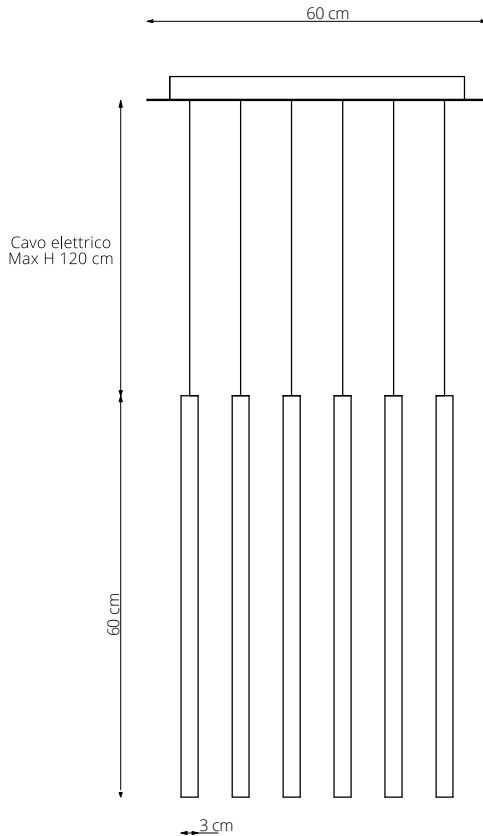

art. L059

L 60 x P 60 x H 60 cm

LAMPADA VISTA DALL'ALTO / top view lamp

LAMPADA VISTA FRONTALE / front view lamp

art. L067

L 60 x P 60 x H 90 cm

LAMPADA VISTA DALL'ALTO / top view lamp

LAMPADA VISTA FRONTALE / front view lamp