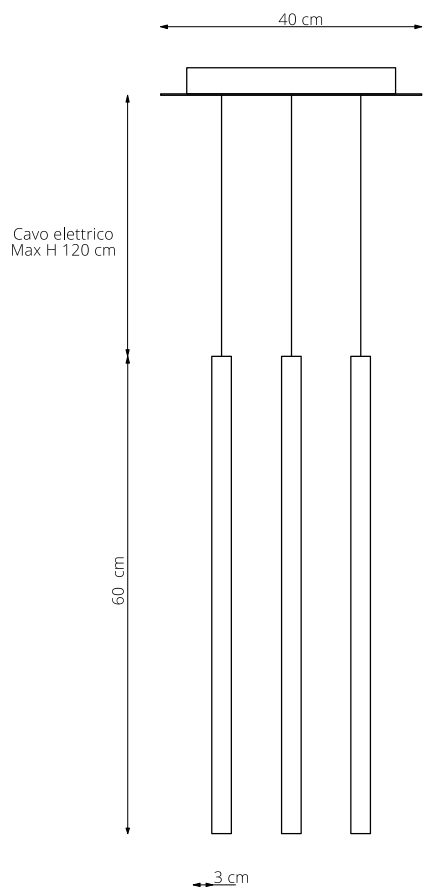

art. L050

L 40 x P 40 x H 60 cm

LAMPADA VISTA DALL'ALTO / top view lamp

LAMPADA VISTA FRONTALE / front view lamp

art. L066

L 40 x P 40 x H 90 cm

LAMPADA VISTA DALL'ALTO / top view lamp

LAMPADA VISTA FRONTALE / front view lamp