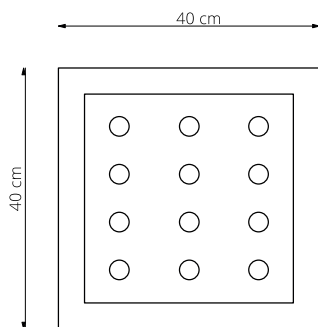

art. L050

L 40 x P 40 x H 60 cm

LAMPADA VISTA DALL'ALTO / top view lamp

LAMPADA VISTA FRONTALE / front view lamp

art. L066

L 40 x P 40 x H 90 cm

LAMPADA VISTA DALL'ALTO / top view lamp

LAMPADA VISTA FRONTALE / front view lamp