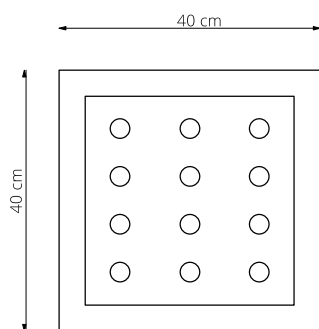

art. L050

L 40 x P 40 x H 60 cm

LAMPADA VISTA DALL'ALTO / top view lamp

LAMPADA VISTA FRONTALE / front view lamp

art. L066

L 40 x P 40 x H 90 cm

LAMPADA VISTA DALL'ALTO / top view lamp

LAMPADA VISTA FRONTALE / front view lamp