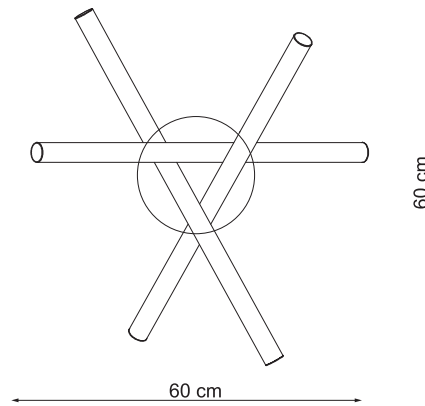

art. L032

L 60 x H 30 cm

LAMPADA VISTA DALL'ALTO / top view lamp

LAMPADA VISTA FRONTALE / front view lamp