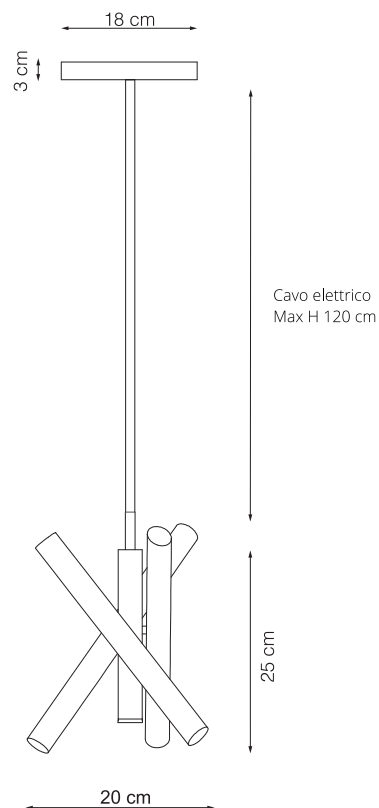

art. L030

L 20 x H 25 cm

LAMPADA VISTA DALL'ALTO / top view lamp

LAMPADA VISTA FRONTALE / front view lamp

art. L031

L 30 x H 60 cm

LAMPADA VISTA DALL'ALTO / top view lamp

LAMPADA VISTA FRONTALE / front view lamp