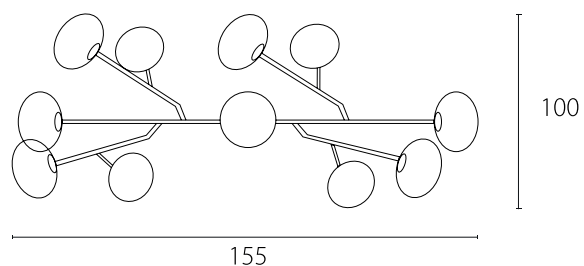

art. L097

lampada/lamp 10 Kg

dimensione/dimensions L155 x H110 cm

Vista dall'alto*Top view***Vista laterale***Side view*