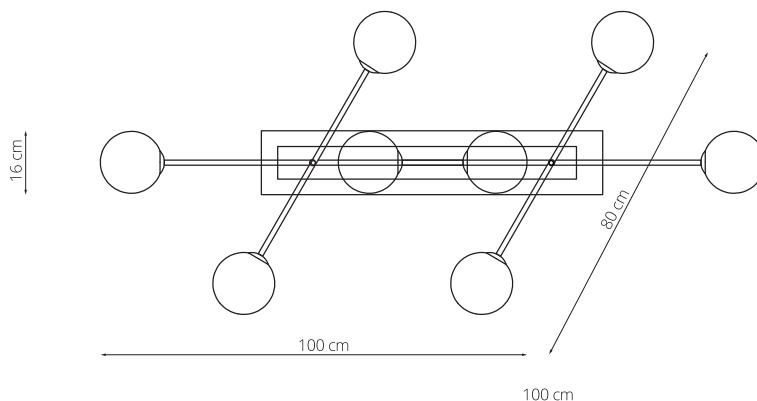

art. L026

L 100 x P 80 x H 50 cm

L 100 x P 80 x H 70 cm

LAMPADA VISTA DALL'ALTO / top view lamp

LAMPADA VISTA FRONTALE / front view lamp