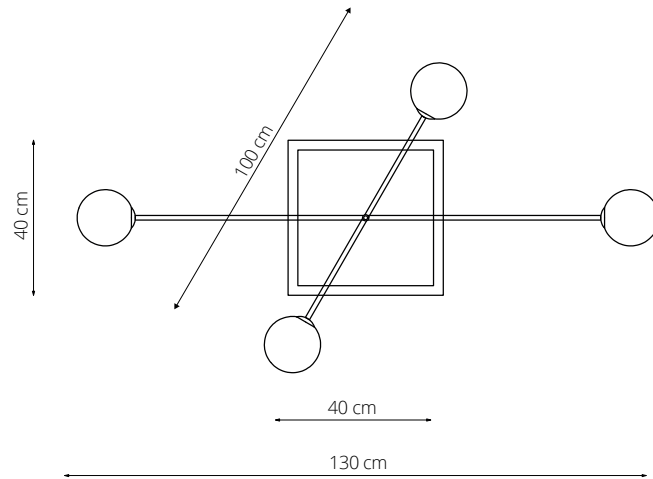

art. L025

L 130 x P 100 x H 70 cm

LAMPADA VISTA DALL'ALTO / top view lamp

LAMPADA VISTA FRONTALE / front view lamp