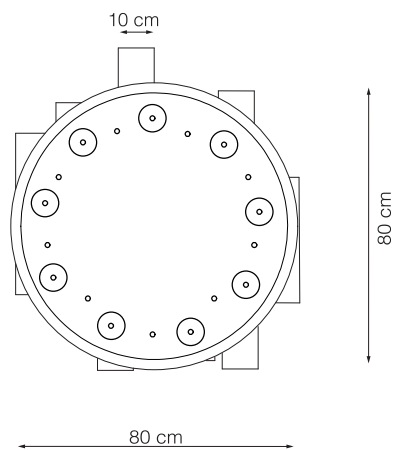

art. L062

Ø80 x H 170 cm

LAMPADA VISTA DALL'ALTO / top view lamp

LAMPADA VISTA FRONTALE / front view lamp