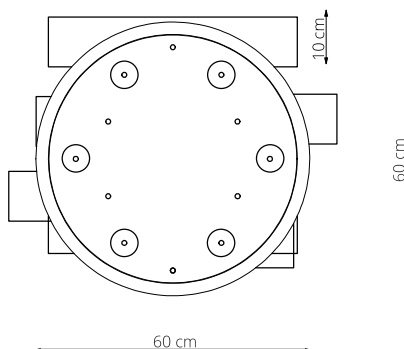

art. L068

Ø60 x H 170 cm

LAMPADA VISTA DALL'ALTO / top view lamp

LAMPADA VISTA FRONTALE / front view lamp