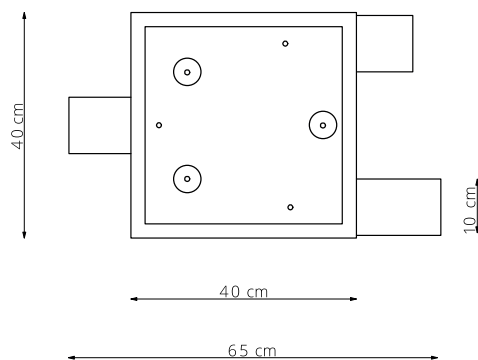

art. L015

L 40 x H 170 cm

LAMPADA VISTA DALL'ALTO / top view lamp

LAMPADA VISTA FRONTALE / front view lamp