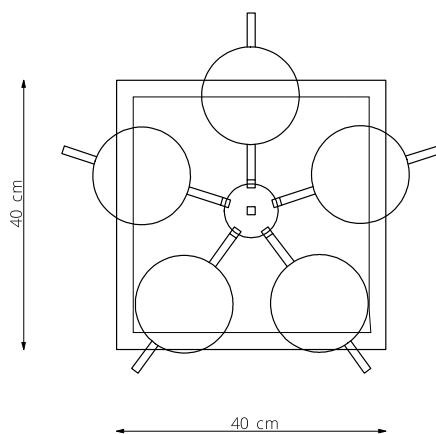

art. L008

L 55 x H 90 cm

LAMPADA VISTA DALL'ALTO / top view lamp

LAMPADA VISTA FRONTALE / front view lamp

art. L010

L 55 x H 120 cm

LAMPADA VISTA DALL'ALTO / top view lamp

LAMPADA VISTA FRONTALE / front view lamp