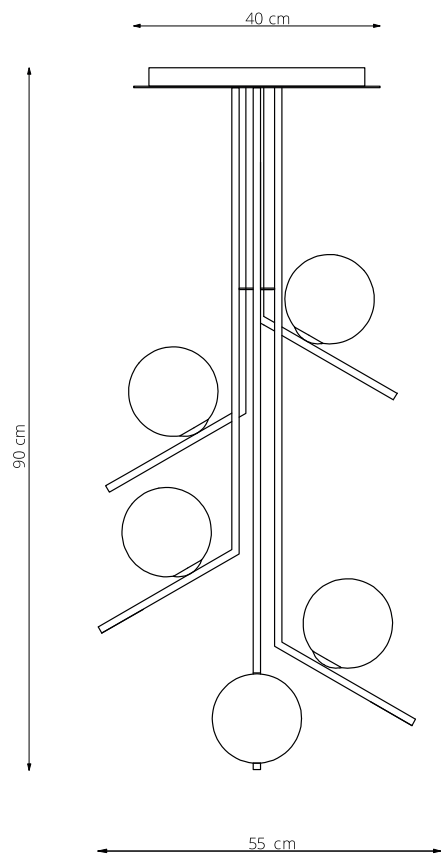

art. L008

L 55 x H 90 cm

LAMPADA VISTA DALL'ALTO / top view lamp

LAMPADA VISTA FRONTALE / front view lamp

art. L010

L 55 x H 120 cm

LAMPADA VISTA DALL'ALTO / top view lamp

LAMPADA VISTA FRONTALE / front view lamp