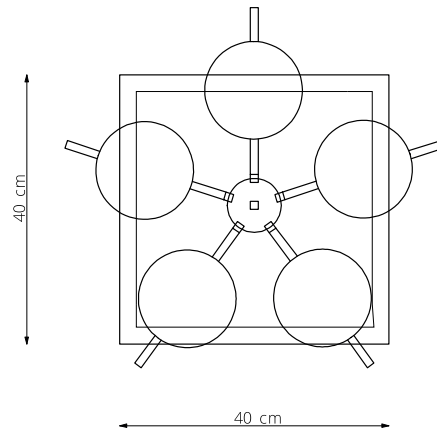

art. L008

L 55 x H 90 cm

LAMPADA VISTA DALL'ALTO / top view lamp

LAMPADA VISTA FRONTALE / front view lamp

art. L010

L 55 x H 120 cm

LAMPADA VISTA DALL'ALTO / top view lamp

LAMPADA VISTA FRONTALE / front view lamp