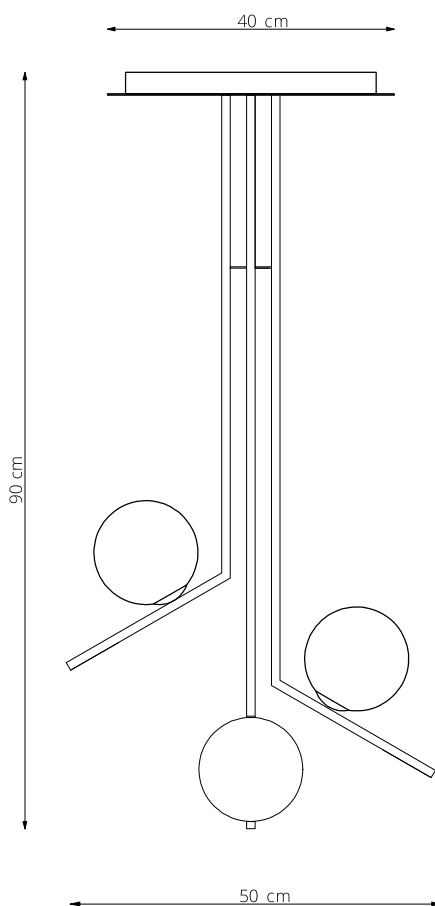

art. L007

L 50 x H 90 cm

LAMPADA VISTA DALL'ALTO / top view lamp

LAMPADA VISTA FRONTALE / front view lamp

art. L009

L 50 x H 120 cm

LAMPADA VISTA DALL'ALTO / top view lamp

LAMPADA VISTA FRONTALE / front view lamp