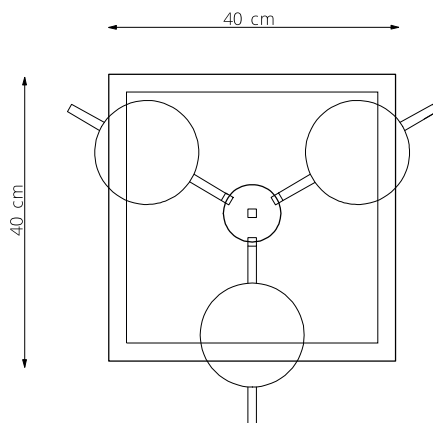

art. L007

L 50 x H 90 cm

LAMPADA VISTA DALL'ALTO / top view lamp

LAMPADA VISTA FRONTALE / front view lamp

art. L009

L 50 x H 120 cm

LAMPADA VISTA DALL'ALTO / top view lamp

LAMPADA VISTA FRONTALE / front view lamp