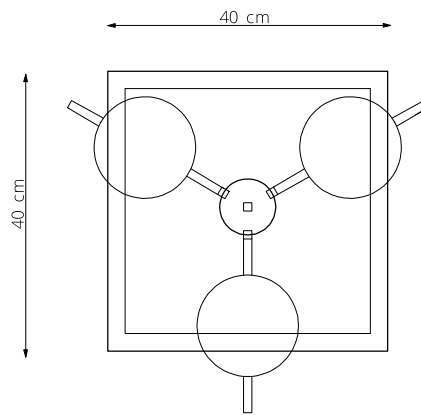

art. L007

L 50 x H 90 cm

LAMPADA VISTA DALL'ALTO / top view lamp

LAMPADA VISTA FRONTALE / front view lamp

art. L009

L 50 x H 120 cm

LAMPADA VISTA DALL'ALTO / top view lamp

LAMPADA VISTA FRONTALE / front view lamp