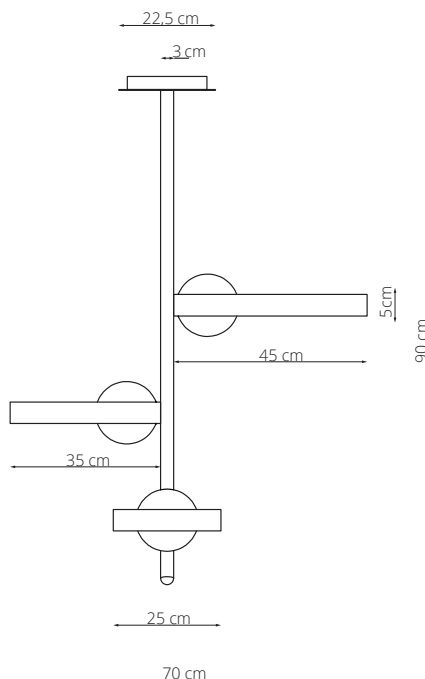

art. L001

L 70 x H 90 cm

LAMPADA VISTA DALL'ALTO / top view lamp

LAMPADA VISTA FRONTALE / front view lamp

art. L002

L 70 x H 120 cm

LAMPADA VISTA DALL'ALTO / top view lamp

LAMPADA VISTA FRONTALE / front view lamp