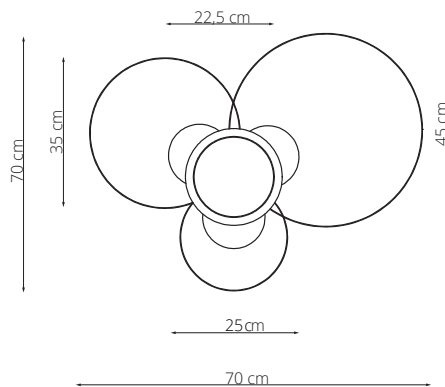

art. L001

L 70 x H 90 cm

LAMPADA VISTA DALL'ALTO / top view lamp

LAMPADA VISTA FRONTALE / front view lamp

art. L002

L 70 x H 120 cm

LAMPADA VISTA DALL'ALTO / top view lamp

LAMPADA VISTA FRONTALE / front view lamp