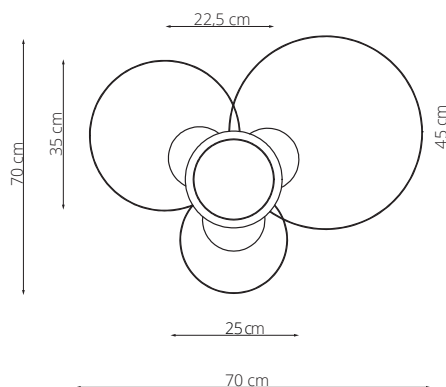

art. L001

L 70 x H 90 cm

LAMPADA VISTA DALL'ALTO / top view lamp

LAMPADA VISTA FRONTALE / front view lamp

art. L002

L 70 x H 120 cm

LAMPADA VISTA DALL'ALTO / top view lamp

LAMPADA VISTA FRONTALE / front view lamp