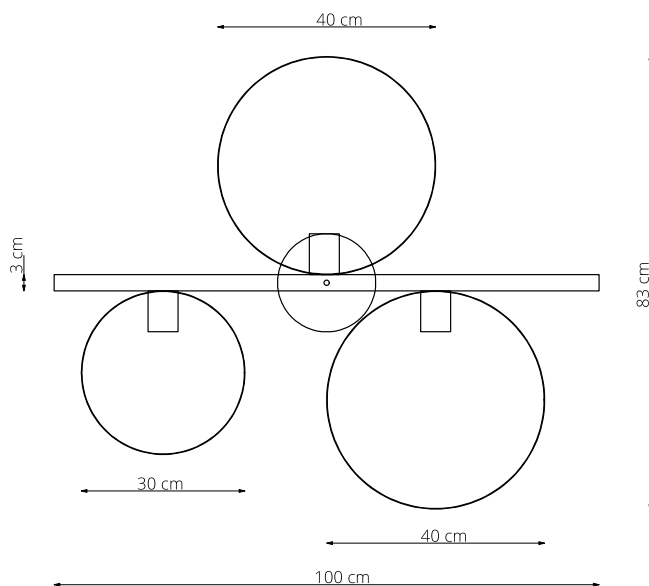

art. L041

L100 x H20 cm

LAMPADA VISTA DALL'ALTO / top view lamp

LAMPADA VISTA FRONTALE / front view lamp