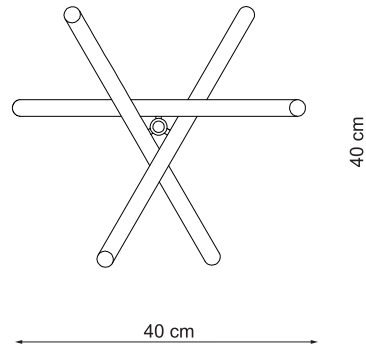

art. L033

L 40 x H 175 cm

LAMPADA VISTA DALL'ALTO / top view lamp

LAMPADA VISTA FRONTALE / front view lamp