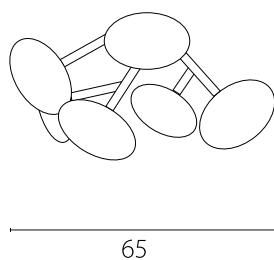

art. **L102**

lampada/lamp 10 Kg

dimensione/dimensions L65 x H178 cm

Vista dall'alto

Top view

Vista laterale

Side view