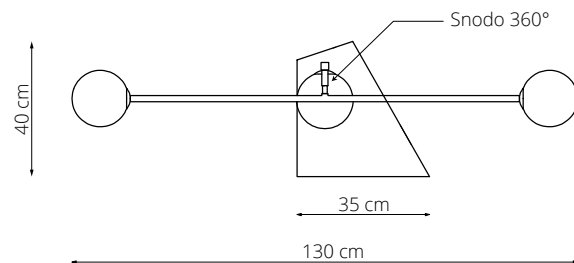

art. L024

L min 40/max 130 x H180 cm

LAMPADA VISTA DALL'ALTO / top view lamp

LAMPADA VISTA FRONTALE / front view lamp