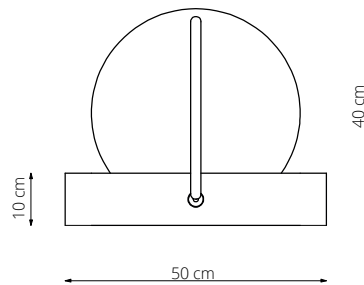

art. L020

Ø40 x H190 cm

LAMPADA VISTA DALL'ALTO / top view lamp

LAMPADA VISTA FRONTALE / front view lamp

art. L021

Ø50 x H190 cm

LAMPADA VISTA DALL'ALTO / top view lamp

LAMPADA VISTA FRONTALE / front view lamp