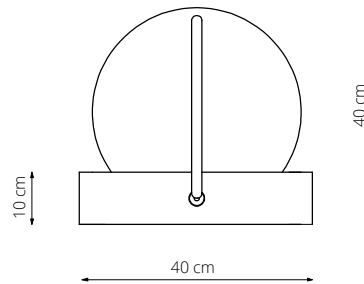

art. L020

Ø40 x H190 cm

LAMPADA VISTA DALL'ALTO / top view lamp

LAMPADA VISTA FRONTALE / front view lamp

art. L021

Ø50 x H190 cm

LAMPADA VISTA DALL'ALTO / top view lamp

LAMPADA VISTA FRONTALE / front view lamp