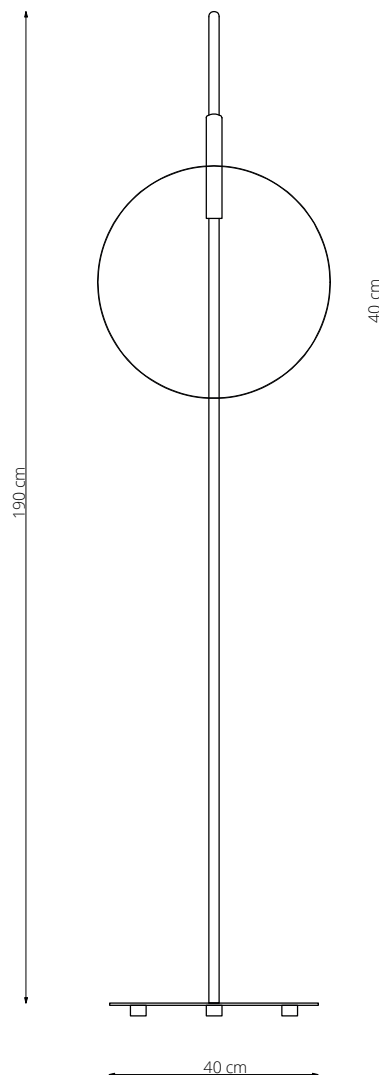

art. L020

Ø40 x H190 cm

LAMPADA VISTA DALL'ALTO / top view lamp

LAMPADA VISTA FRONTALE / front view lamp

art. L021

Ø50 x H190 cm

LAMPADA VISTA DALL'ALTO / top view lamp

LAMPADA VISTA FRONTALE / front view lamp