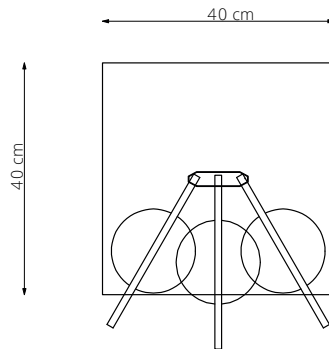

art. L011

L 40 x H 190 cm

LAMPADA VISTA DALL'ALTO / top view lamp

LAMPADA VISTA FRONTALE / front view lamp