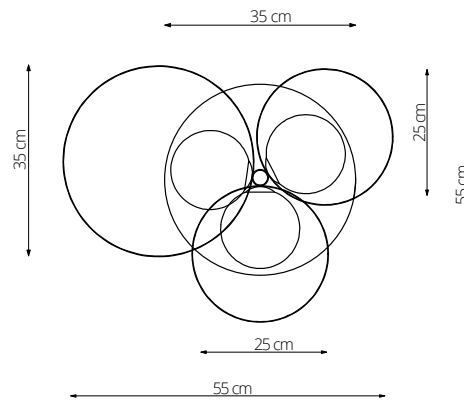

art. L003

L 55 x H 190 cm

LAMPADA VISTA DALL'ALTO / top view lamp

LAMPADA VISTA FRONTALE / front view lamp