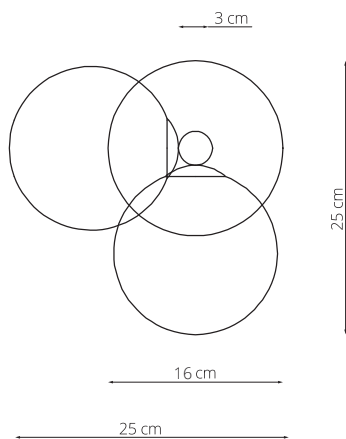

art. L074

L 25 x H 40 cm

LAMPADA VISTA DALL'ALTO / top view lamp

LAMPADA VISTA FRONTALE / front view lamp