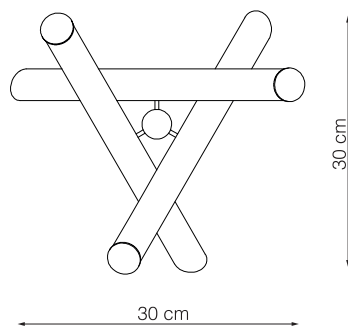

art. L034

L 20 x H 30 cm

LAMPADA VISTA DALL'ALTO / top view lamp

LAMPADA VISTA FRONTALE / front view lamp

art. L035

L 30 x H 55 cm

LAMPADA VISTA DALL'ALTO / top view lamp

LAMPADA VISTA FRONTALE / front view lamp