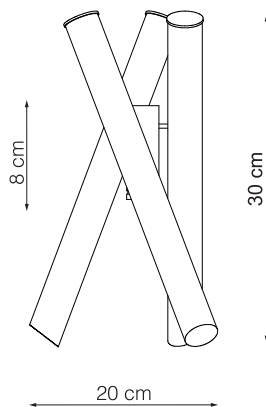

art. L034

L 20 x H 30 cm

LAMPADA VISTA DALL'ALTO / top view lamp

LAMPADA VISTA FRONTALE / front view lamp

art. L035

L 30 x H 55 cm

LAMPADA VISTA DALL'ALTO / top view lamp

LAMPADA VISTA FRONTALE / front view lamp