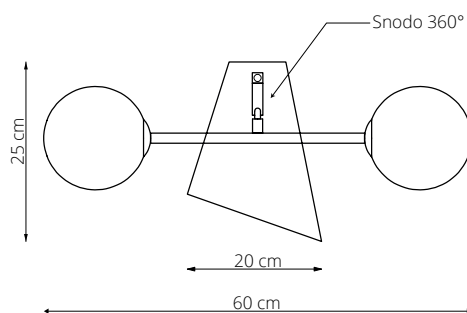

art. L022

L 20 x H 40 cm

LAMPADA VISTA DALL'ALTO / top view lamp

LAMPADA VISTA LATERALE / side view lamp

art. L023

L min 20/max 60 x H65 cm

LAMPADA VISTA DALL'ALTO / top view lamp

LAMPADA VISTA FRONTALE / front view lamp