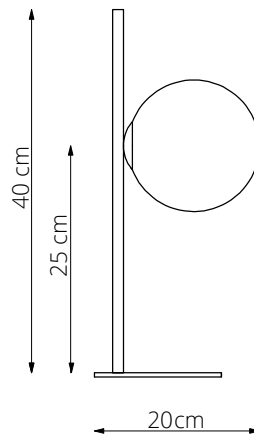

art. L022

L 20 x H 40 cm

LAMPADA VISTA DALL'ALTO / top view lamp

LAMPADA VISTA LATERALE / side view lamp

art. L023

L min 20/max 60 x H65 cm

LAMPADA VISTA DALL'ALTO / top view lamp

LAMPADA VISTA FRONTALE / front view lamp