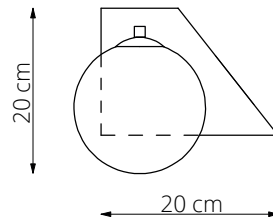

art. L022

L 20 x H 40 cm

LAMPADA VISTA DALL'ALTO / top view lamp

LAMPADA VISTA LATERALE / side view lamp

art. L023

L min 20/max 60 x H65 cm

LAMPADA VISTA DALL'ALTO / top view lamp

LAMPADA VISTA FRONTALE / front view lamp