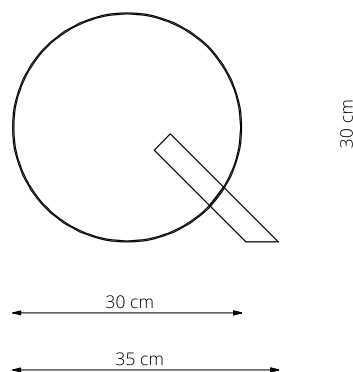

art. L016

Ø30 x L35 cm

LAMPADA VISTA DALL'ALTO / top view lamp

LAMPADA VISTA LATERALE / side view lamp

art. L017

Ø40 x L45 cm

LAMPADA VISTA DALL'ALTO / top view lamp

LAMPADA VISTA LATERALE / side view lamp

art. L018

Ø50 x L55 cm

LAMPADA VISTA DALL'ALTO / top view lamp

LAMPADA VISTA LATERALE / side view lamp