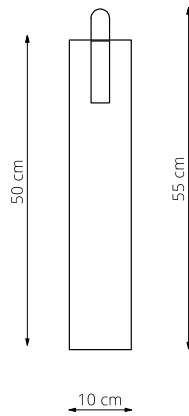

art. L016

Ø30 x L35 cm

LAMPADA VISTA DALL'ALTO / top view lamp

LAMPADA VISTA LATERALE / side view lamp

art. L017

Ø40 x L45 cm

LAMPADA VISTA DALL'ALTO / top view lamp

LAMPADA VISTA LATERALE / side view lamp

art. L018

Ø50 x L55 cm

LAMPADA VISTA DALL'ALTO / top view lamp

LAMPADA VISTA LATERALE / side view lamp