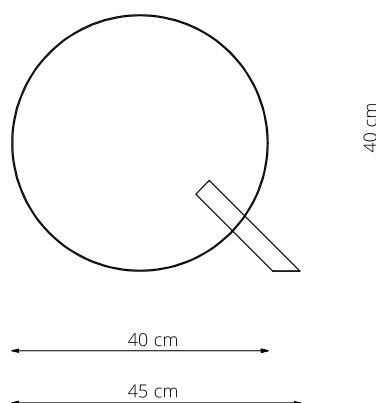

art. L016

Ø30 x L35 cm

LAMPADA VISTA DALL'ALTO / top view lamp

LAMPADA VISTA LATERALE / side view lamp

art. L017

Ø40 x L45 cm

LAMPADA VISTA DALL'ALTO / top view lamp

LAMPADA VISTA LATERALE / side view lamp

art. L018

Ø50 x L55 cm

LAMPADA VISTA DALL'ALTO / top view lamp

LAMPADA VISTA LATERALE / side view lamp