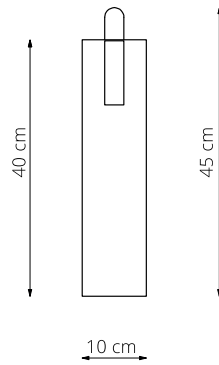

art. L016

Ø30 x L35 cm

LAMPADA VISTA DALL'ALTO / top view lamp

LAMPADA VISTA LATERALE / side view lamp

art. L017

Ø40 x L45 cm

LAMPADA VISTA DALL'ALTO / top view lamp

LAMPADA VISTA LATERALE / side view lamp

art. L018

Ø50 x L55 cm

LAMPADA VISTA DALL'ALTO / top view lamp

LAMPADA VISTA LATERALE / side view lamp