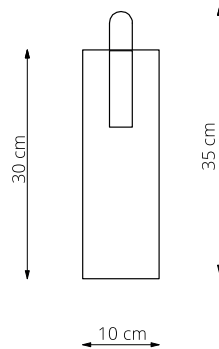

art. L016

Ø30 x L35 cm

LAMPADA VISTA DALL'ALTO / top view lamp

LAMPADA VISTA LATERALE / side view lamp

art. L017

Ø40 x L45 cm

LAMPADA VISTA DALL'ALTO / top view lamp

LAMPADA VISTA LATERALE / side view lamp

art. L018

Ø50 x L55 cm

LAMPADA VISTA DALL'ALTO / top view lamp

LAMPADA VISTA LATERALE / side view lamp