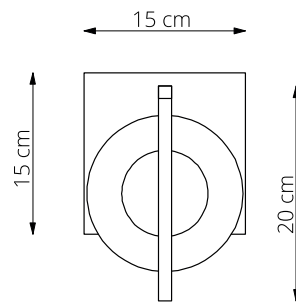

art. L012

L 20 x H 35 cm

LAMPADA VISTA DALL'ALTO / top view lamp

LAMPADA VISTA LATERALE / side view lamp

art. L013

L 30 x H 68 cm

LAMPADA VISTA DALL'ALTO / top view lamp

LAMPADA VISTA LATERALE / side view lamp