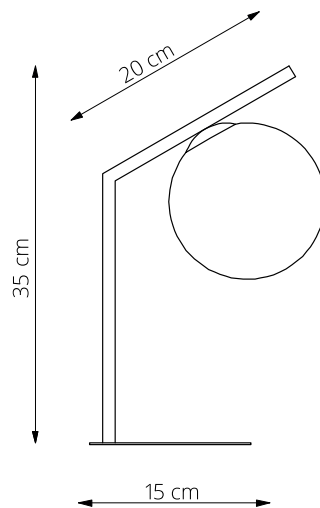

art. L012

L 20 x H 35 cm

LAMPADA VISTA DALL'ALTO / top view lamp

LAMPADA VISTA LATERALE / side view lamp

art. L013

L 30 x H 68 cm

LAMPADA VISTA DALL'ALTO / top view lamp

LAMPADA VISTA LATERALE / side view lamp