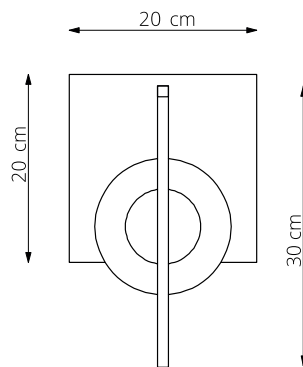

art. L012

L 20 x H 35 cm

LAMPADA VISTA DALL'ALTO / top view lamp

LAMPADA VISTA LATERALE / side view lamp

art. L013

L 30 x H 68 cm

LAMPADA VISTA DALL'ALTO / top view lamp

LAMPADA VISTA LATERALE / side view lamp