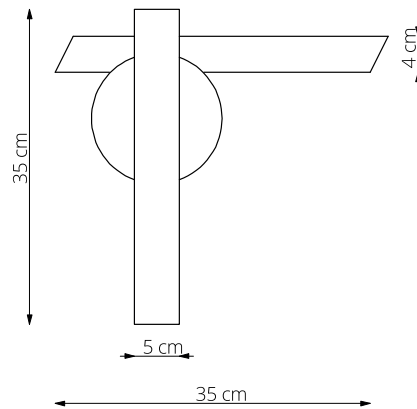

art. L004

L 25 x H 25 cm

LAMPADA VISTA DALL'ALTO / top view lamp

LAMPADA VISTA LATERALE / side view lamp

art. L005

L 35 x H 35 cm

LAMPADA VISTA DALL'ALTO / top view lamp

LAMPADA VISTA LATERALE / side view lamp