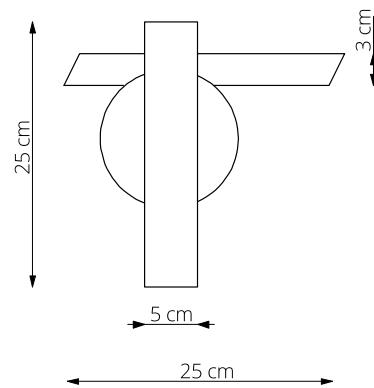

art. L004

L 25 x H 25 cm

LAMPADA VISTA DALL'ALTO / top view lamp

LAMPADA VISTA LATERALE / side view lamp

art. L005

L 35 x H 35 cm

LAMPADA VISTA DALL'ALTO / top view lamp

LAMPADA VISTA LATERALE / side view lamp