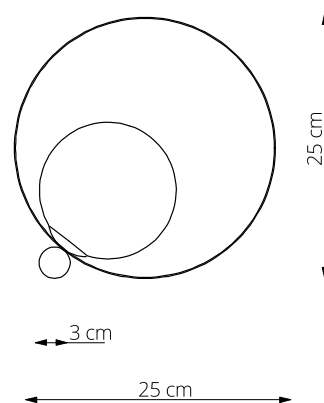

art. L004

L 25 x H 25 cm

LAMPADA VISTA DALL'ALTO / top view lamp

LAMPADA VISTA LATERALE / side view lamp

art. L005

L 35 x H 35 cm

LAMPADA VISTA DALL'ALTO / top view lamp

LAMPADA VISTA LATERALE / side view lamp