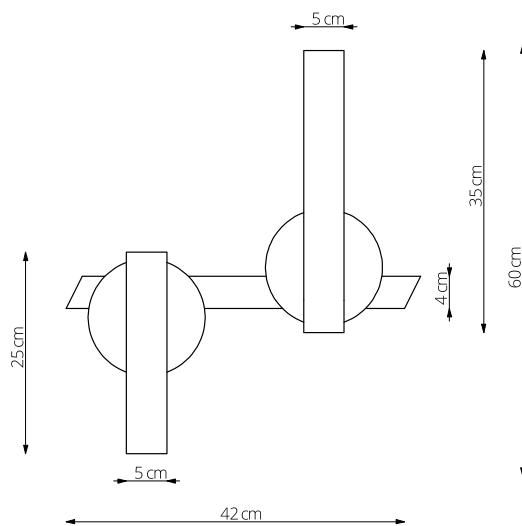

art. L006

L 42 x H 35 cm

LAMPADA VISTA DALL'ALTO / top view lamp

LAMPADA VISTA LATERALE / side view lamp